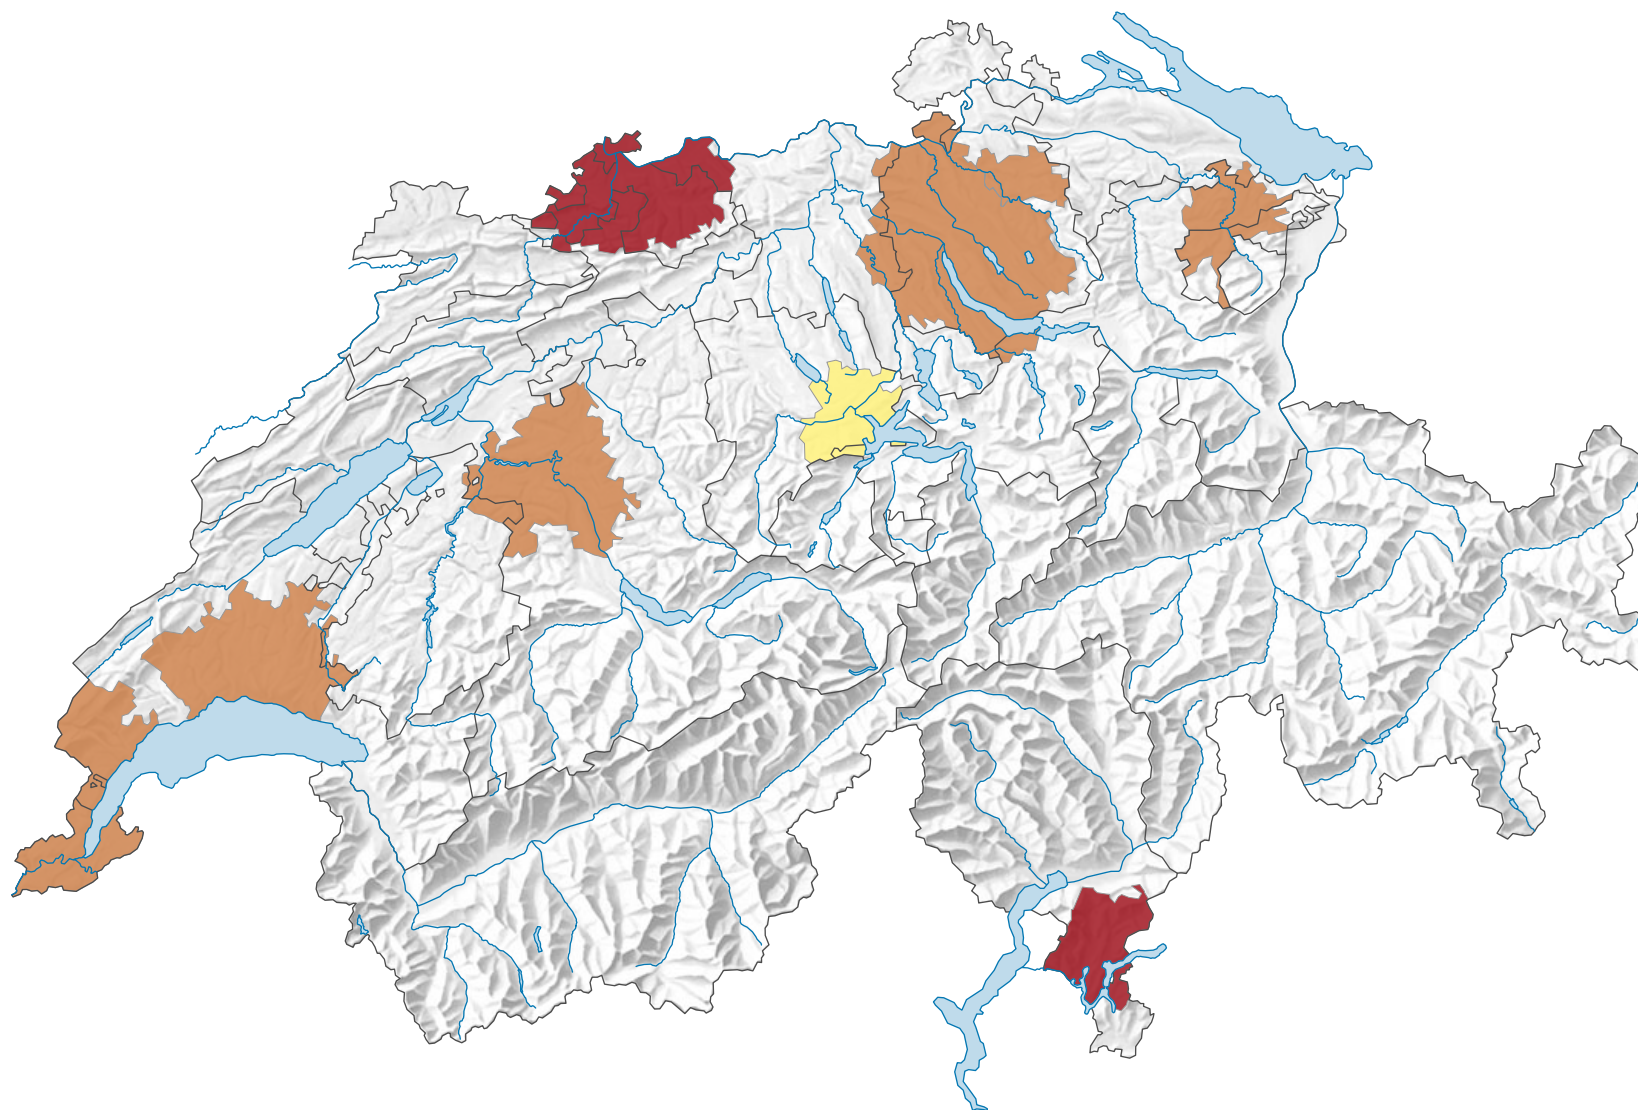

Anzahl der Einfamilienhäuser pro 100 Wohnungen*

* Anzahl Wohnungen am 31.12.2019

0 35 70 km

Raumgliederung:
Urban Audit: Agglomeration (Schweiz-Perimeter)