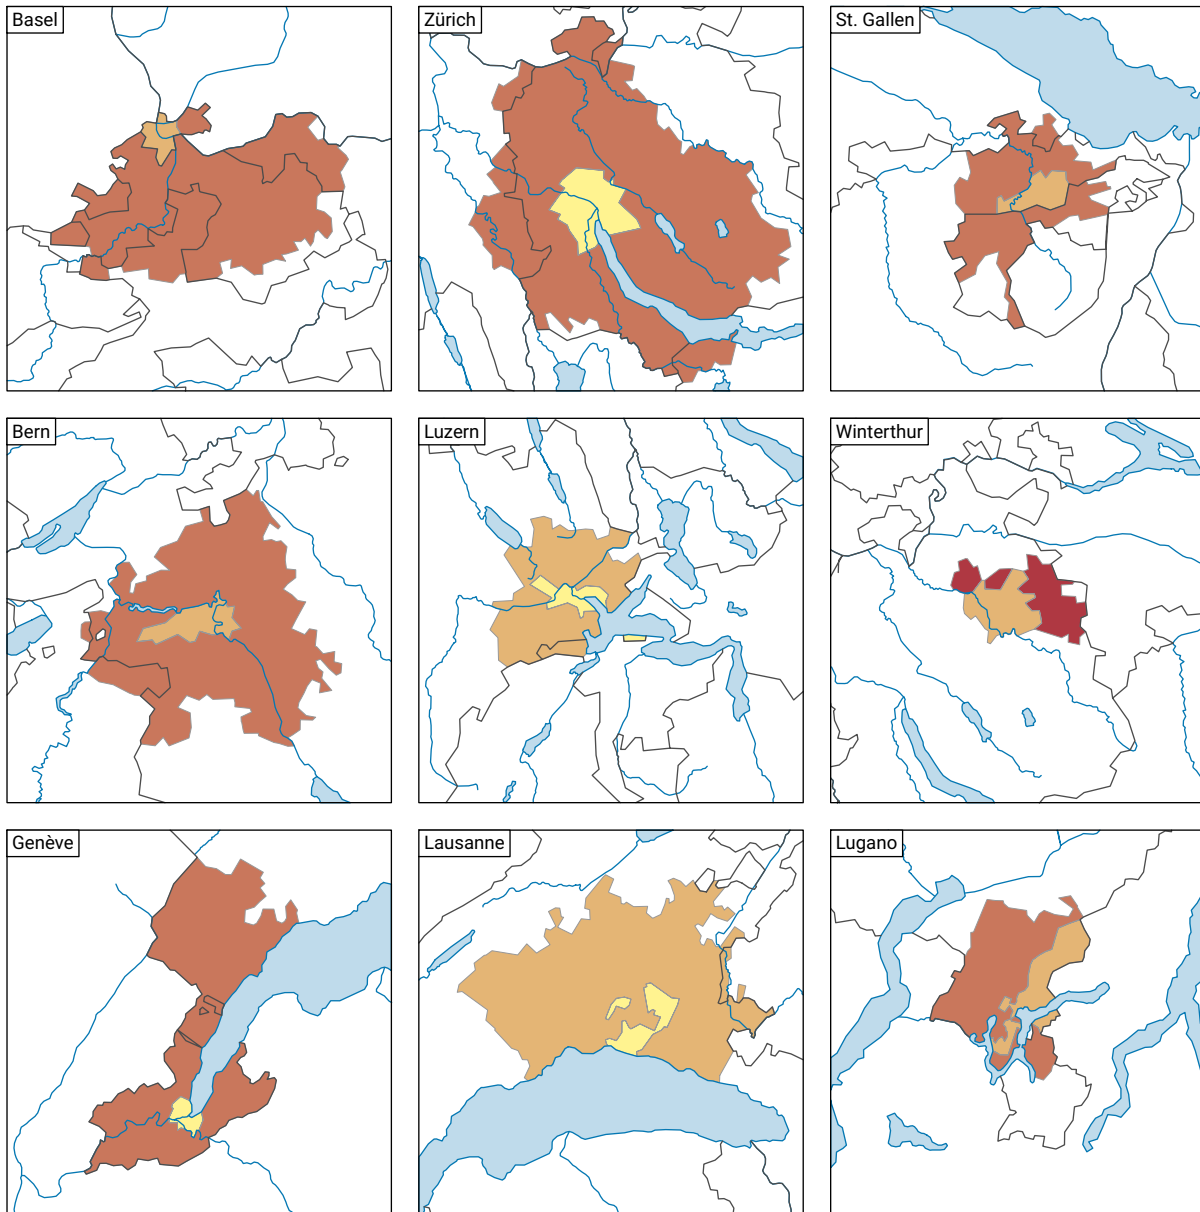

Maisons individuelles pour 100 appartements, en 2020

Nombre de maisons individuelles pour 100 appartements*

* Logements au 31.12.2019

Niveau géographique:
Audit urbain: ville-centre et ceinture (périmètre villes)