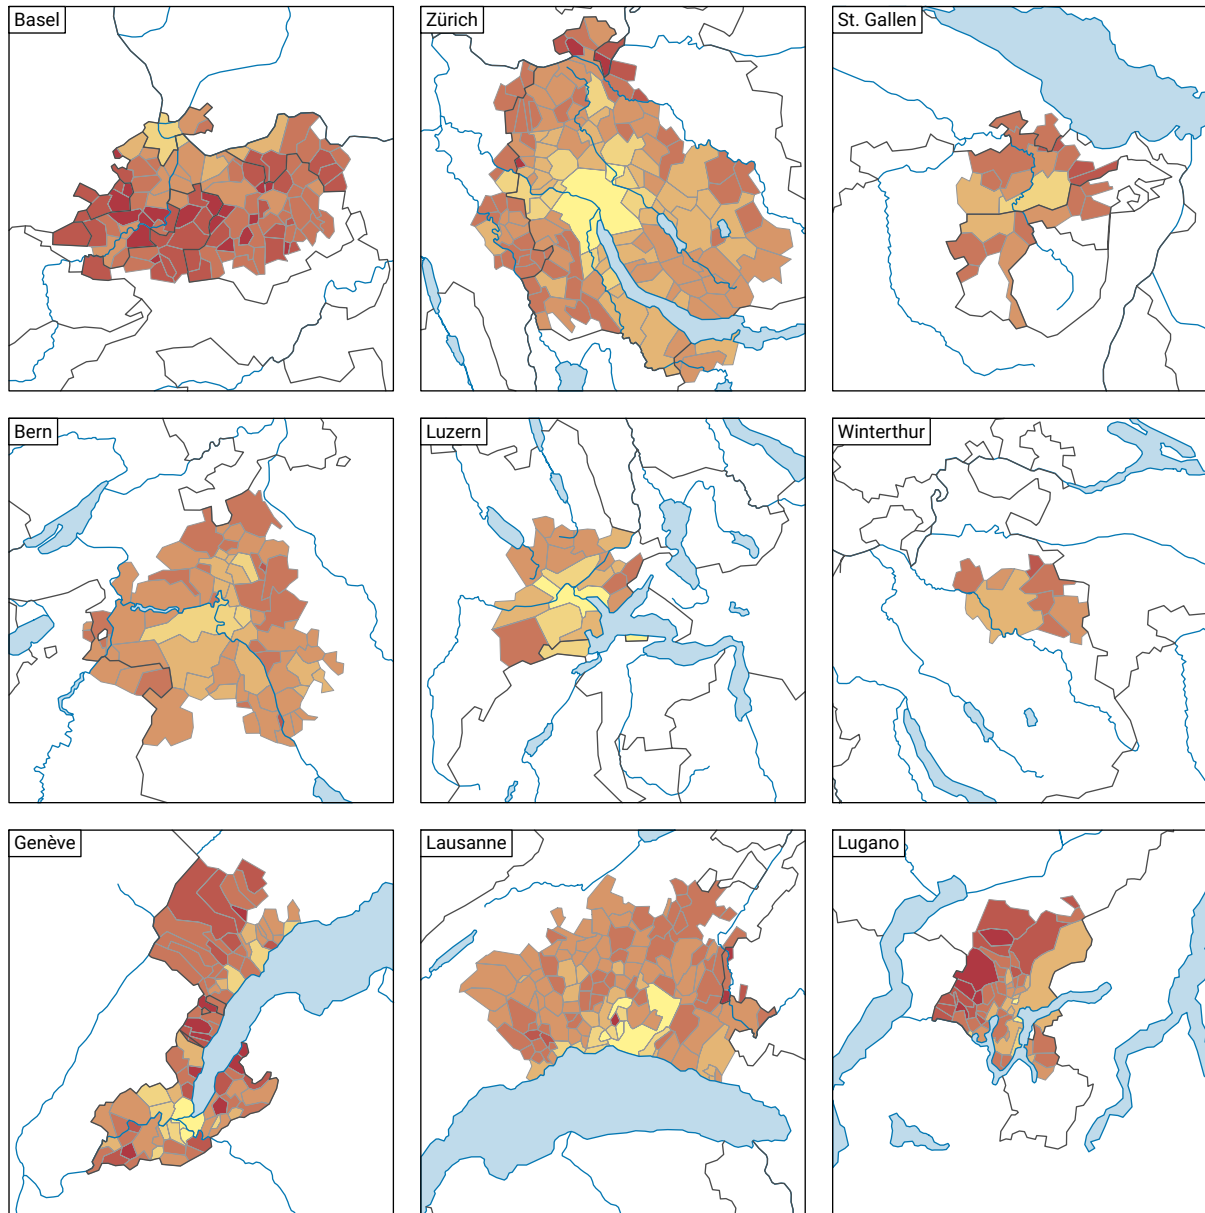

# Maisons individuelles pour 100 appartements, en 2020

## Nombre de maisons individuelles pour 100 appartements\*

\* Logements au 31.12.2019

**Niveau géographique:**  
 Audit urbain: communes d'agglomération (périmètre villes)