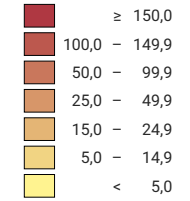

Einfamilienhäuser pro 100 Wohnungen, 2020

Anzahl der Einfamilienhäuser pro 100 Wohnungen*

* Anzahl Wohnungen am 31.12.2019

Raumgliederung:
Urban Audit: Agglomerationsgemeinden (Städte-Perimeter)