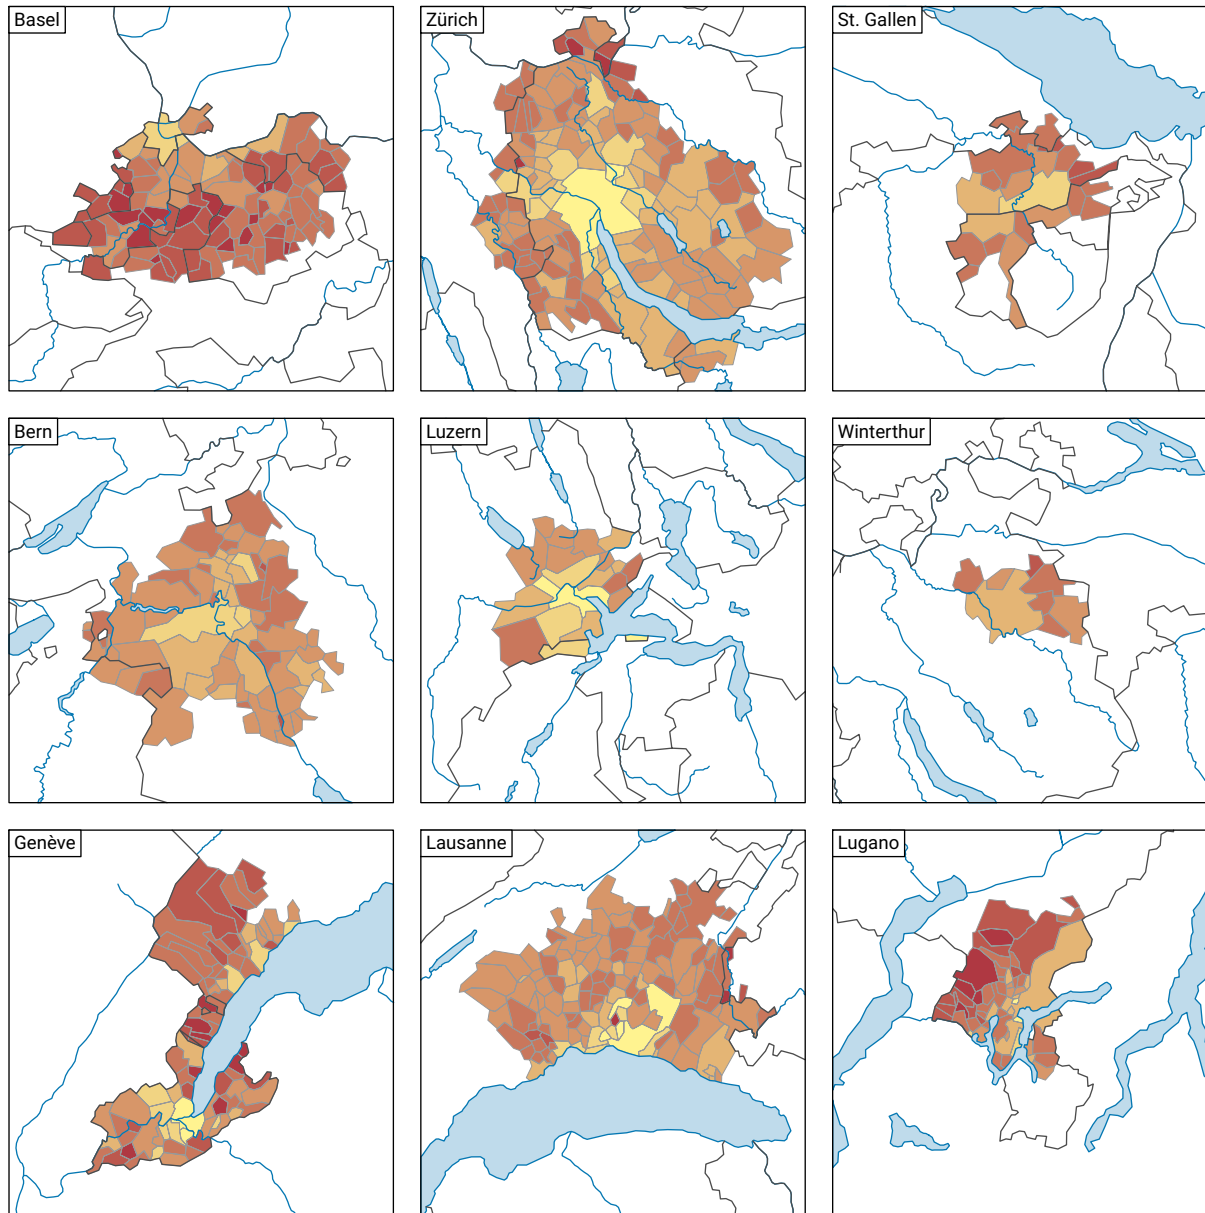

Einfamilienhäuser pro 100 Wohnungen, 2020

Anzahl der Einfamilienhäuser pro 100 Wohnungen*

* Anzahl Wohnungen am 31.12.2019

Raumgliederung:
Urban Audit: Agglomerationsgemeinden (Städte-Perimeter)