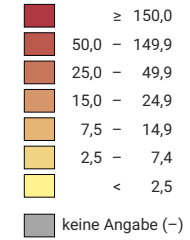

Einfamilienhäuser pro 100 Wohnungen, 2020

Anzahl der Einfamilienhäuser pro 100 Wohnungen*

* Anzahl Wohnungen am 31.12.2019

Raumgliederung:
Urban Audit: Urbane Sektoren (Städte-Perimeter)