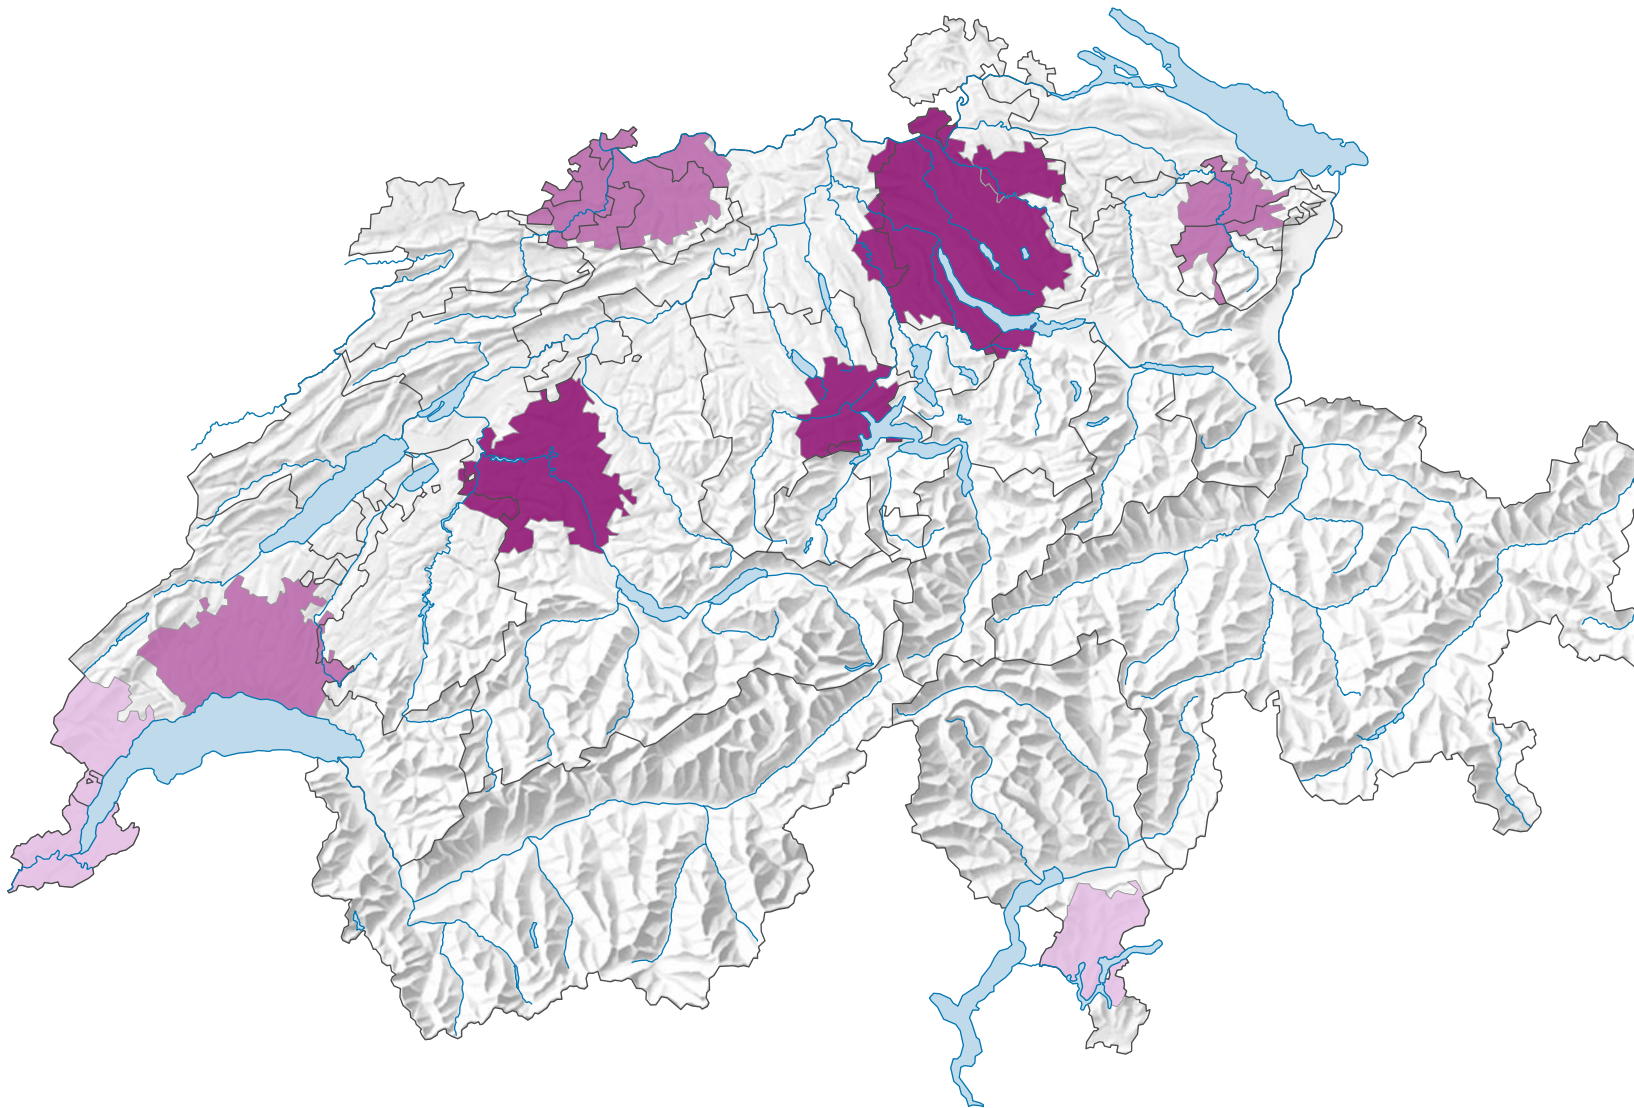

Anteil der Erwerbstätigen 20-64* an der ständigen Wohnbevölkerung der gleichen Altersgruppe

* Strukturerhebung am 31.12.2019

0 35 70 km

Raumgliederung:
Urban Audit: Agglomeration (Schweiz-Perimeter)