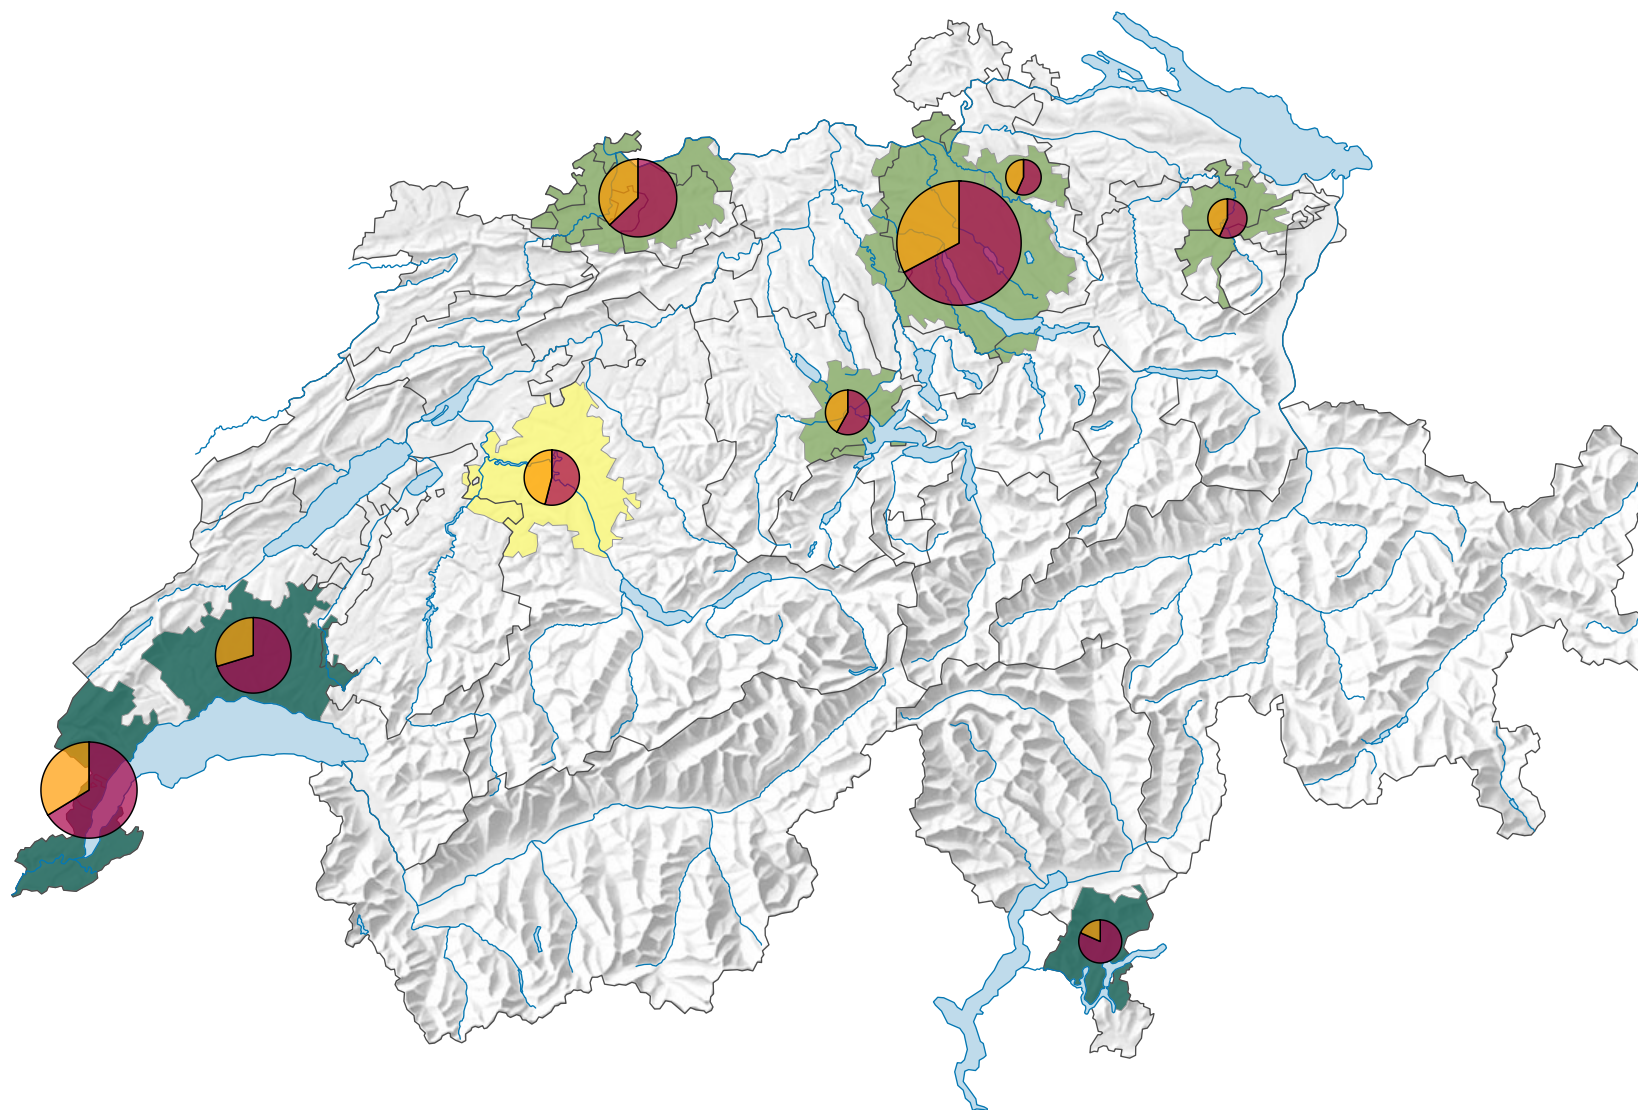

Population résidente permanente étrangère, en 2020

Part de la population résidente permanente étrangère dans la population résidente permanente totale*, en %

Population résidente permanente étrangère*

Origine

* Population résidente permanente au 01.01.2020 (= 31.12.2019)

0 35 70 km

Niveau géographique:
Audit urbain: agglomération (périmètre suisse)