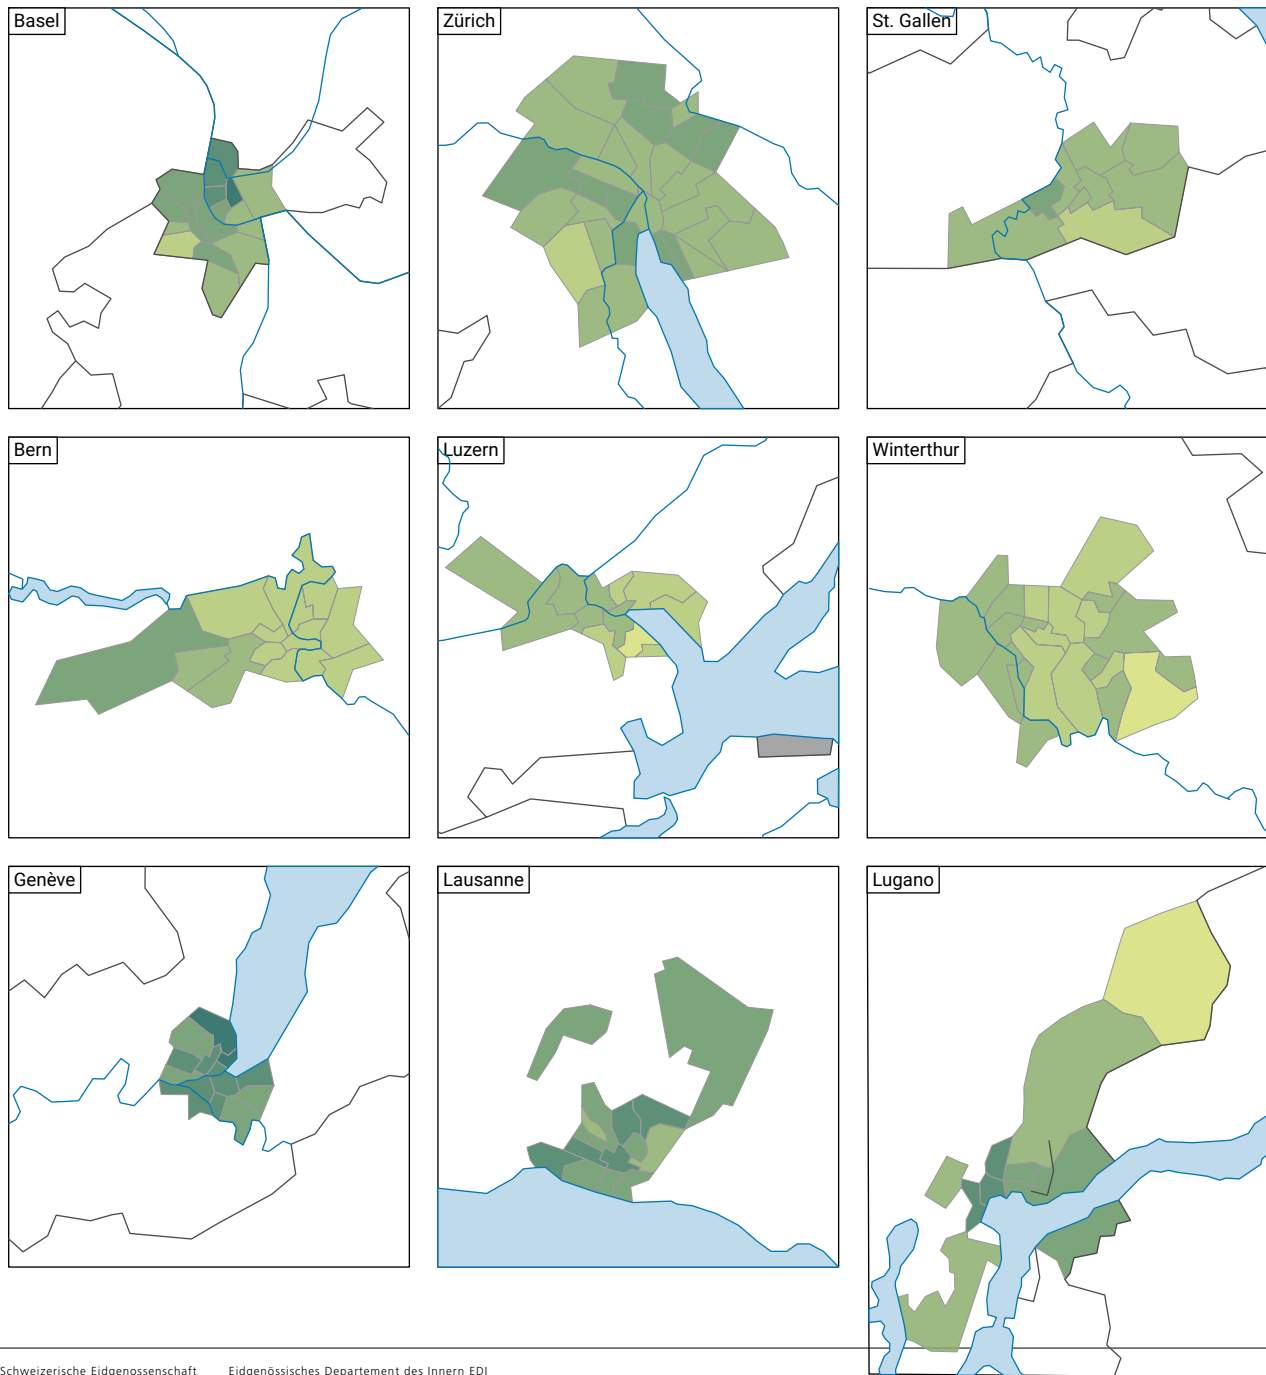

Population résidante permanente étrangère, en 2020

Part de la population résidante permanente étrangère dans la population résidante permanente totale*, en %

* Population résidante permanente au 01.01.2020 (= 31.12.2019)

0 5 10 km

Niveau géographique:
Audit urbain: secteurs urbains (périmètre villes)