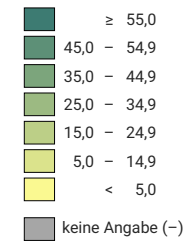

Ständige ausländische Wohnbevölkerung, 2020

Anteil der ständigen ausländischen Wohnbevölkerung an der gesamten ständigen Wohnbevölkerung*, in %

* Ständige Wohnbevölkerung am 01.01.2020 (= 31.12.2019)