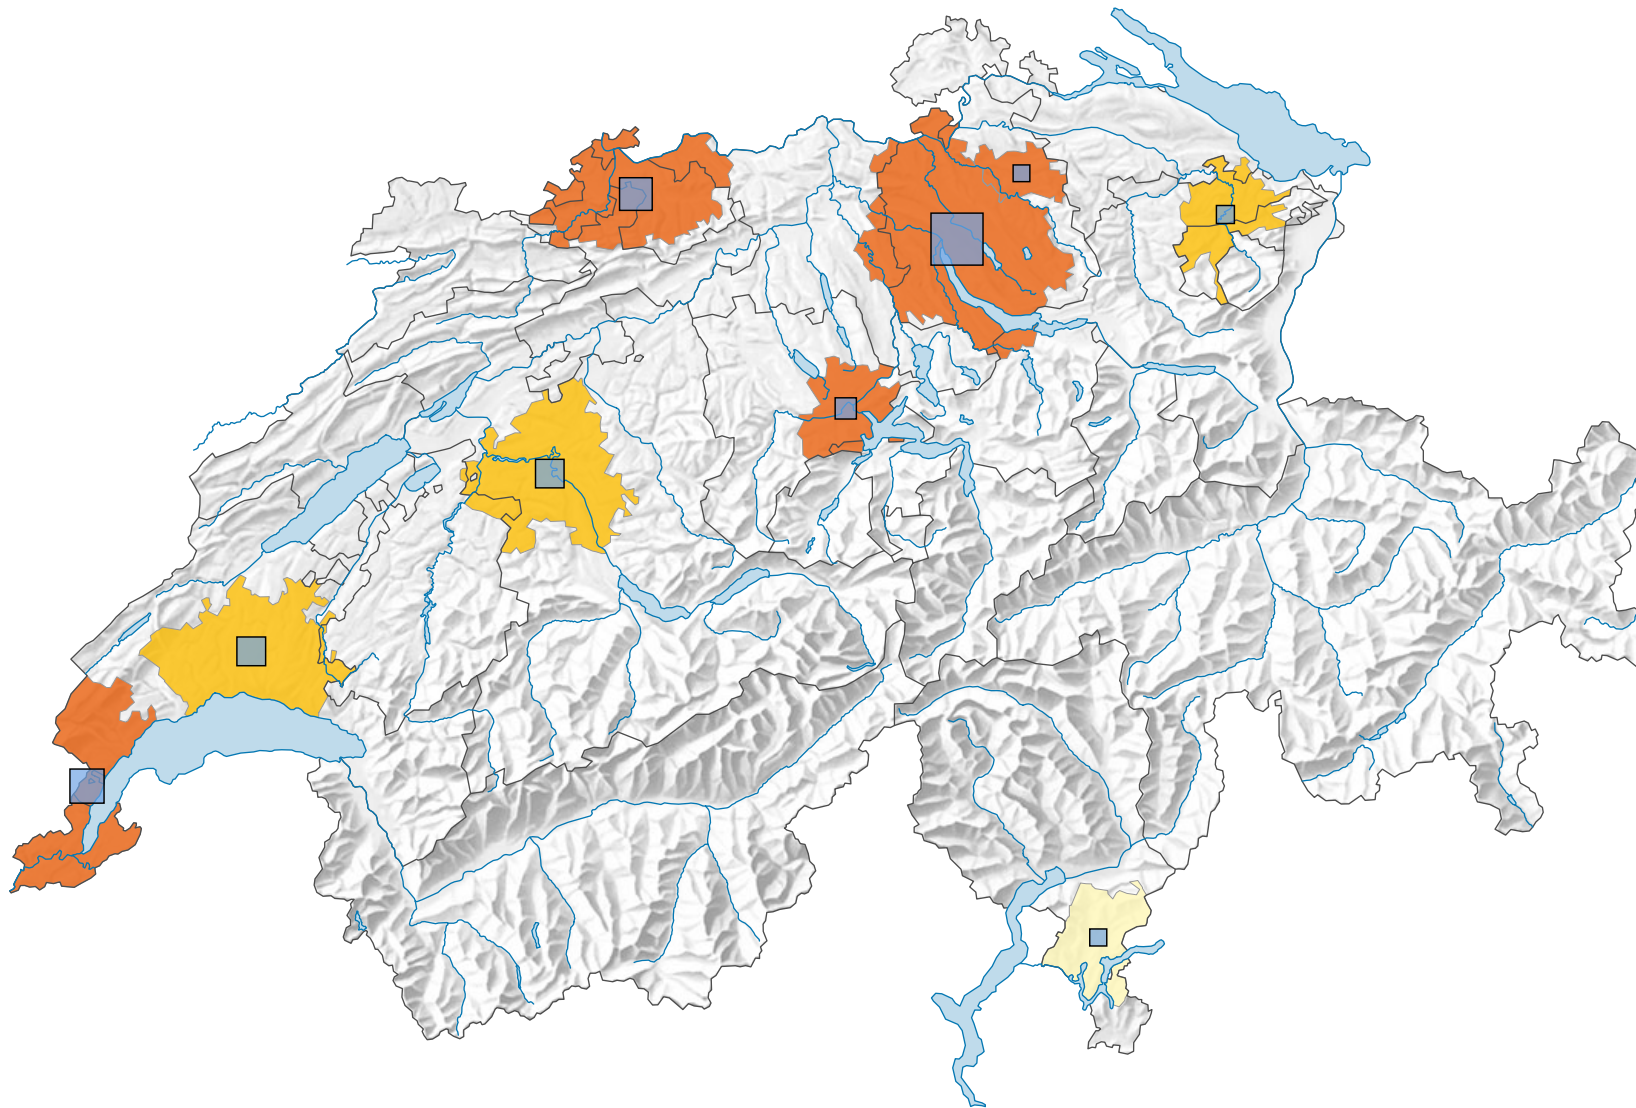

Einwohner* pro km²

Einwohner* total

* Ständige Wohnbevölkerung am 01.01.2020 (= 31.12.2019)

0 35 70 km

Raumgliederung:
Urban Audit: Agglomeration (Schweiz-Perimeter)