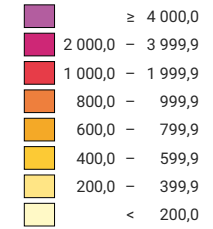

## Einwohner\* pro km²

\* Ständige Wohnbevölkerung am 01.01.2020 (= 31.12.2019)

**Raumgliederung:**  
Urban Audit: Agglomerationsgemeinden (Städte-Perimeter)