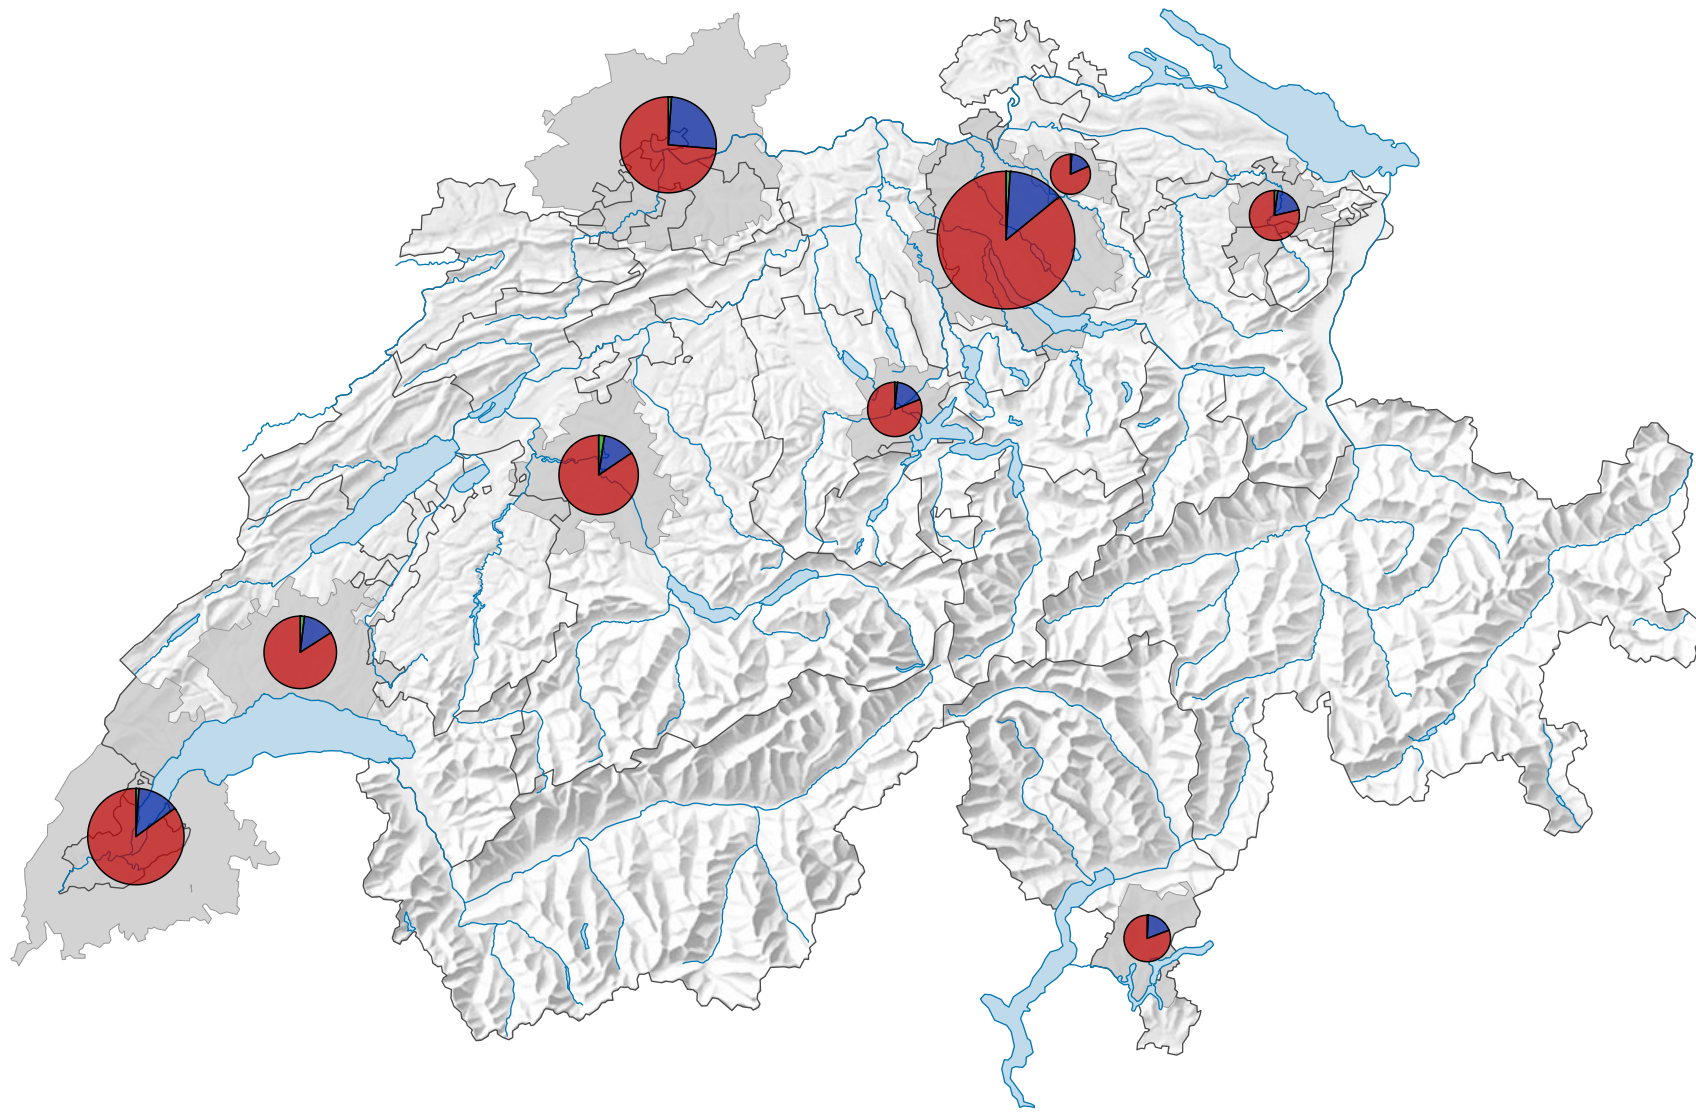

Emplois selon les secteurs économiques, en 2018

Niveau géographique

Agglomération

Total des emplois*

Part des emplois* de chaque secteur économique

- Secteur 1
- Secteur 2
- Secteur 3

* Temps plein et temps partiel / Données suisses: au 31.12.2017; données allemandes: au 30.06.2018; données françaises: au 01.01.2017

0 35 70 km

Niveau géographique:
Audit urbain transfrontalier: agglomération