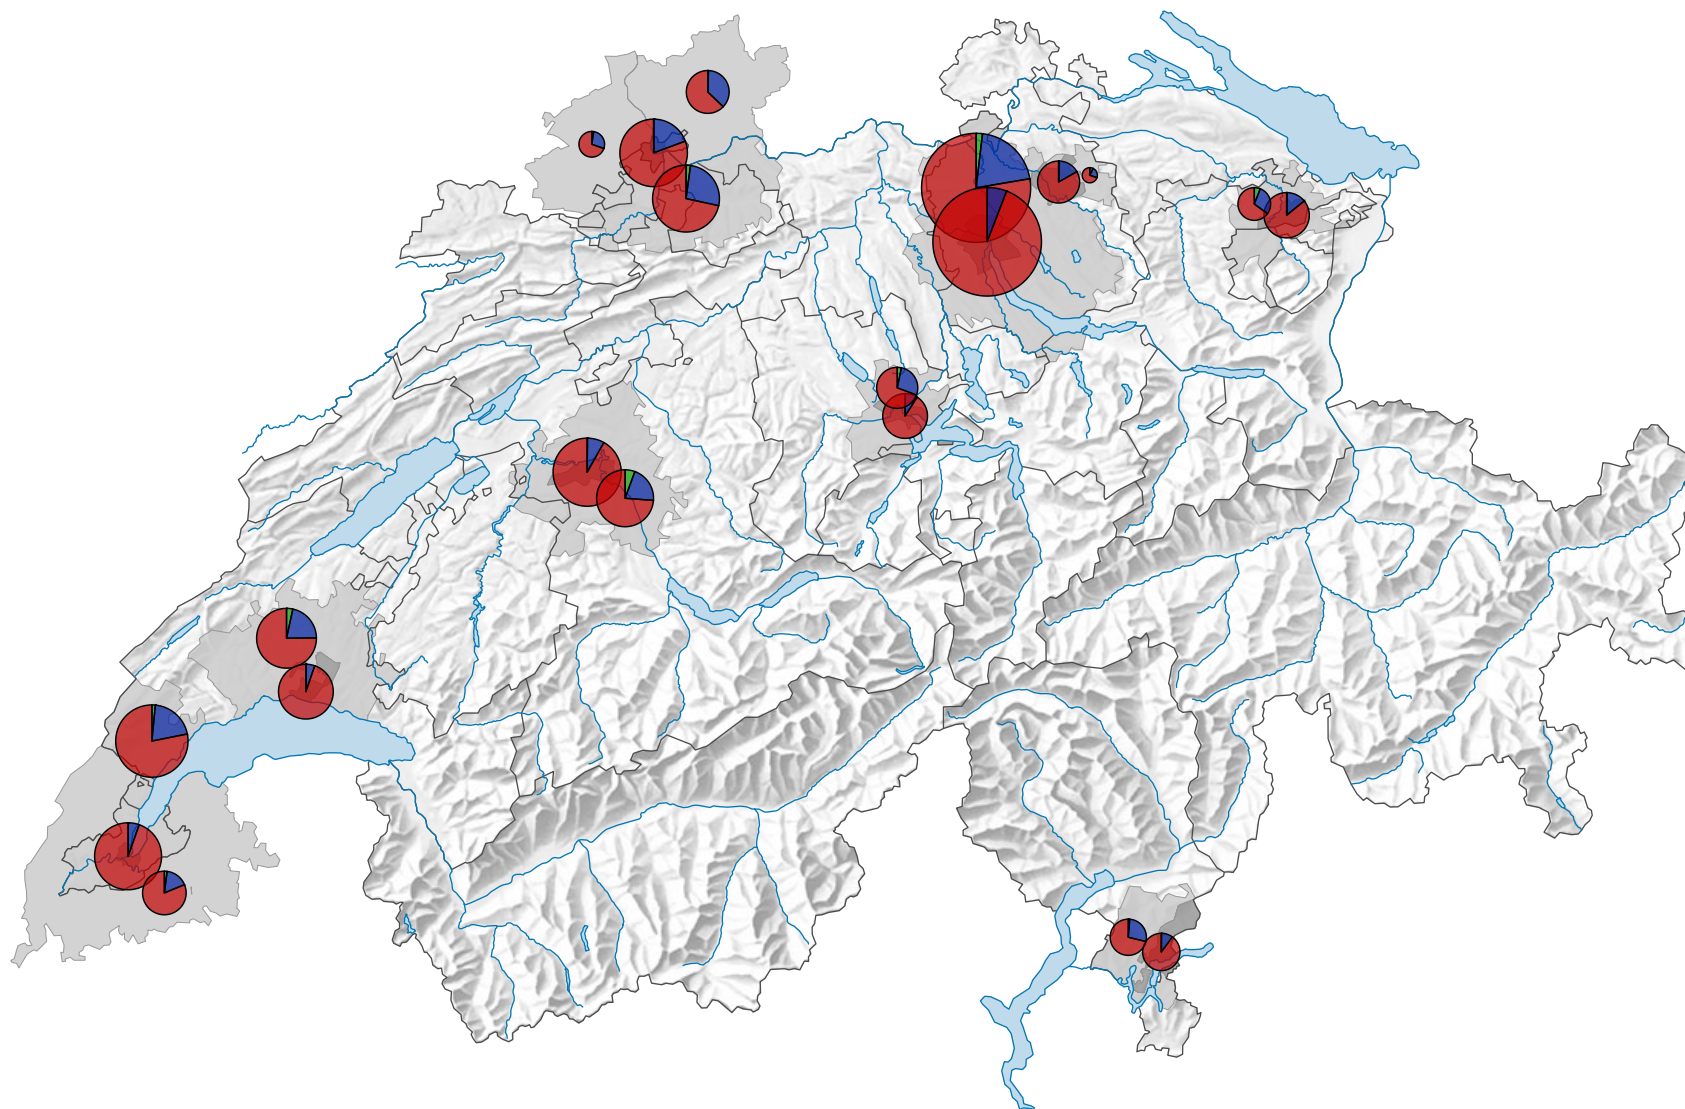

# Emplois selon les secteurs économiques, en 2018

## Niveau géographique

- Ville-centre
- Ceinture de l'Agglomération

## Part des emplois\* de chaque secteur économique

- Secteur 1
- Secteur 2
- Secteur 3

\* Temps plein et temps partiel / Données suisses: au 31.12.2017; données allemandes: au 30.06.2018; données françaises: au 01.01.2017

0 35 70 km

Niveau géographique:  
Audit urbain transfrontalier: ville-centre et ceinture