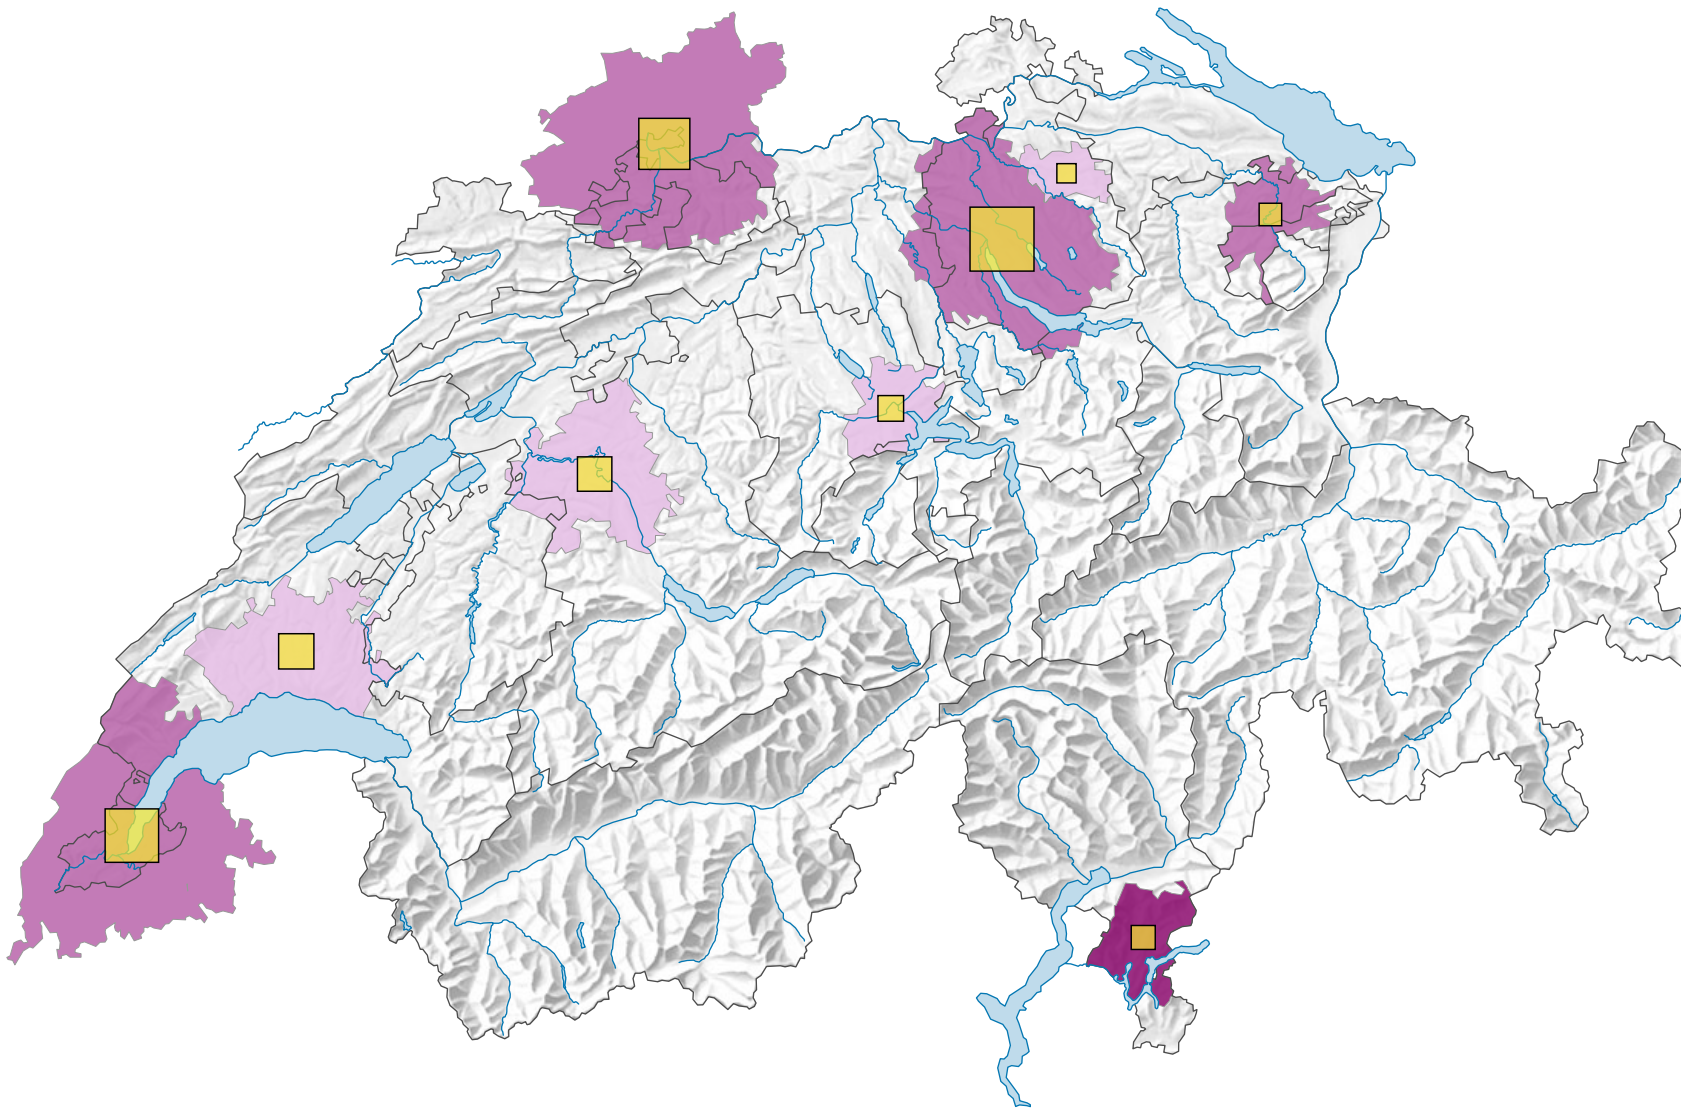

Voitures de tourisme* pour 1000 habitants

Nombre de voitures de tourisme*

* Données CH et DE: 2018; Données FR: au 01.01.2017

0 35 70 km

Niveau géographique:
Audit urbain transfrontalier: agglomération