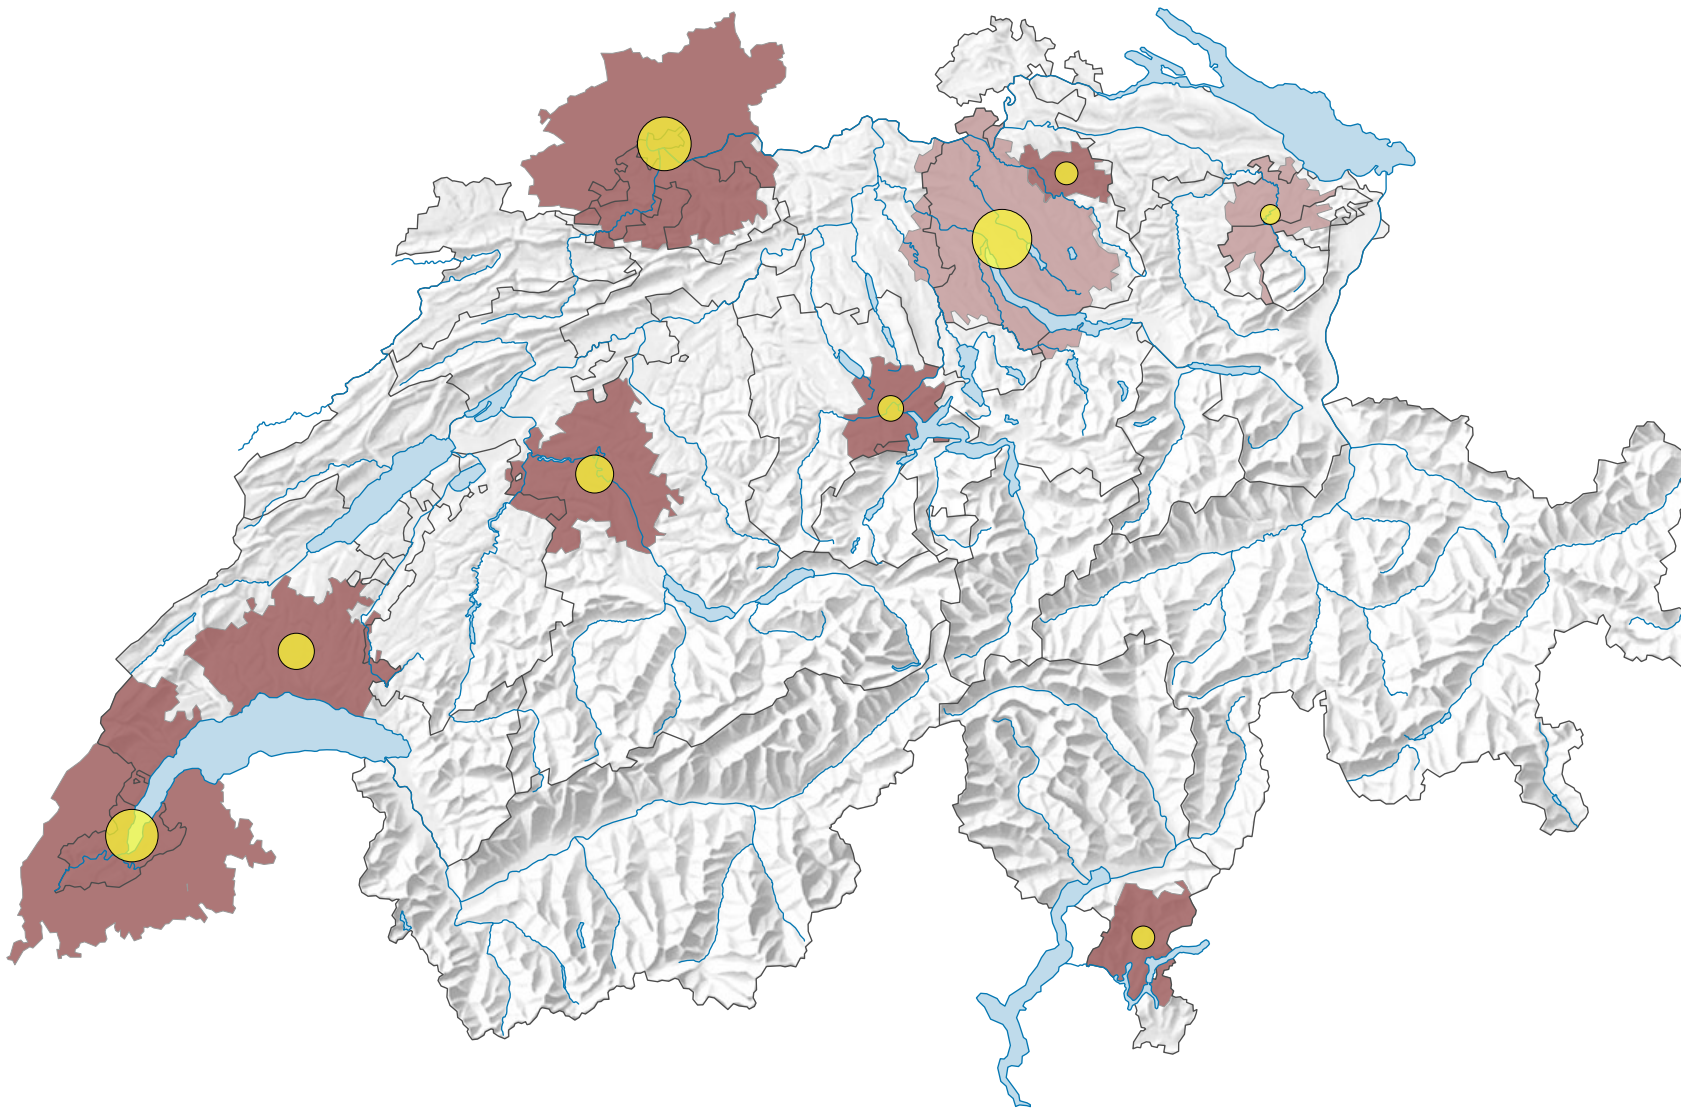

# Im Strassenverkehr getötete Personen, 2018

## Im Strassenverkehr getötete Personen pro 10 000 Einwohner\*

## Anzahl getötete Personen bei Strassenverkehrsunfällen

\* CH- und DE-Daten: am 01.01.2018 (oder 31.12.2017); FR-Daten: am 01.01.2017

0 35 70 km

Raumgliederung:  
Grenzüberschreitender Urban Audit: Agglomeration