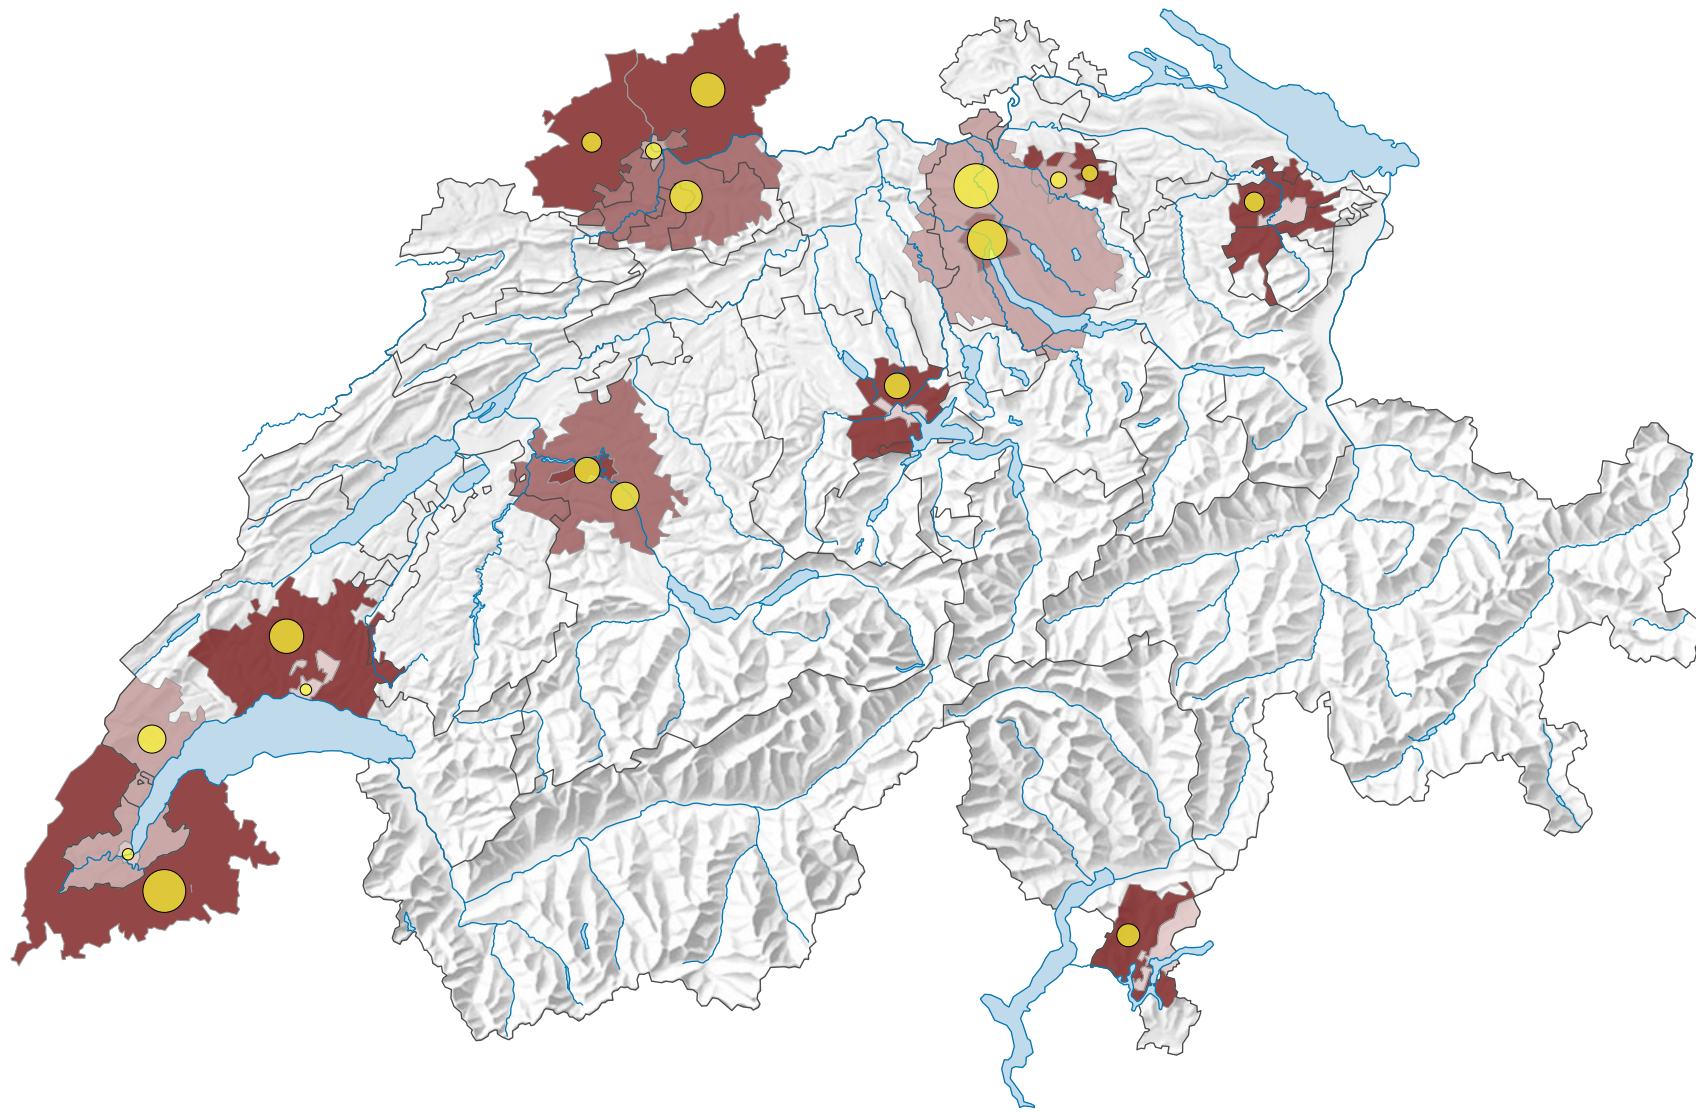

Im Strassenverkehr getötete Personen, 2018

Im Strassenverkehr getötete Personen pro 10 000 Einwohner*

Anzahl getötete Personen bei Strassenverkehrsunfällen

* CH- und DE-Daten: am 01.01.2018 (oder 31.12.2017); FR-Daten: am 01.01.2017

Raumgliederung:
Grenzüberschreitender Urban Audit: Kernstadt und Gürtel