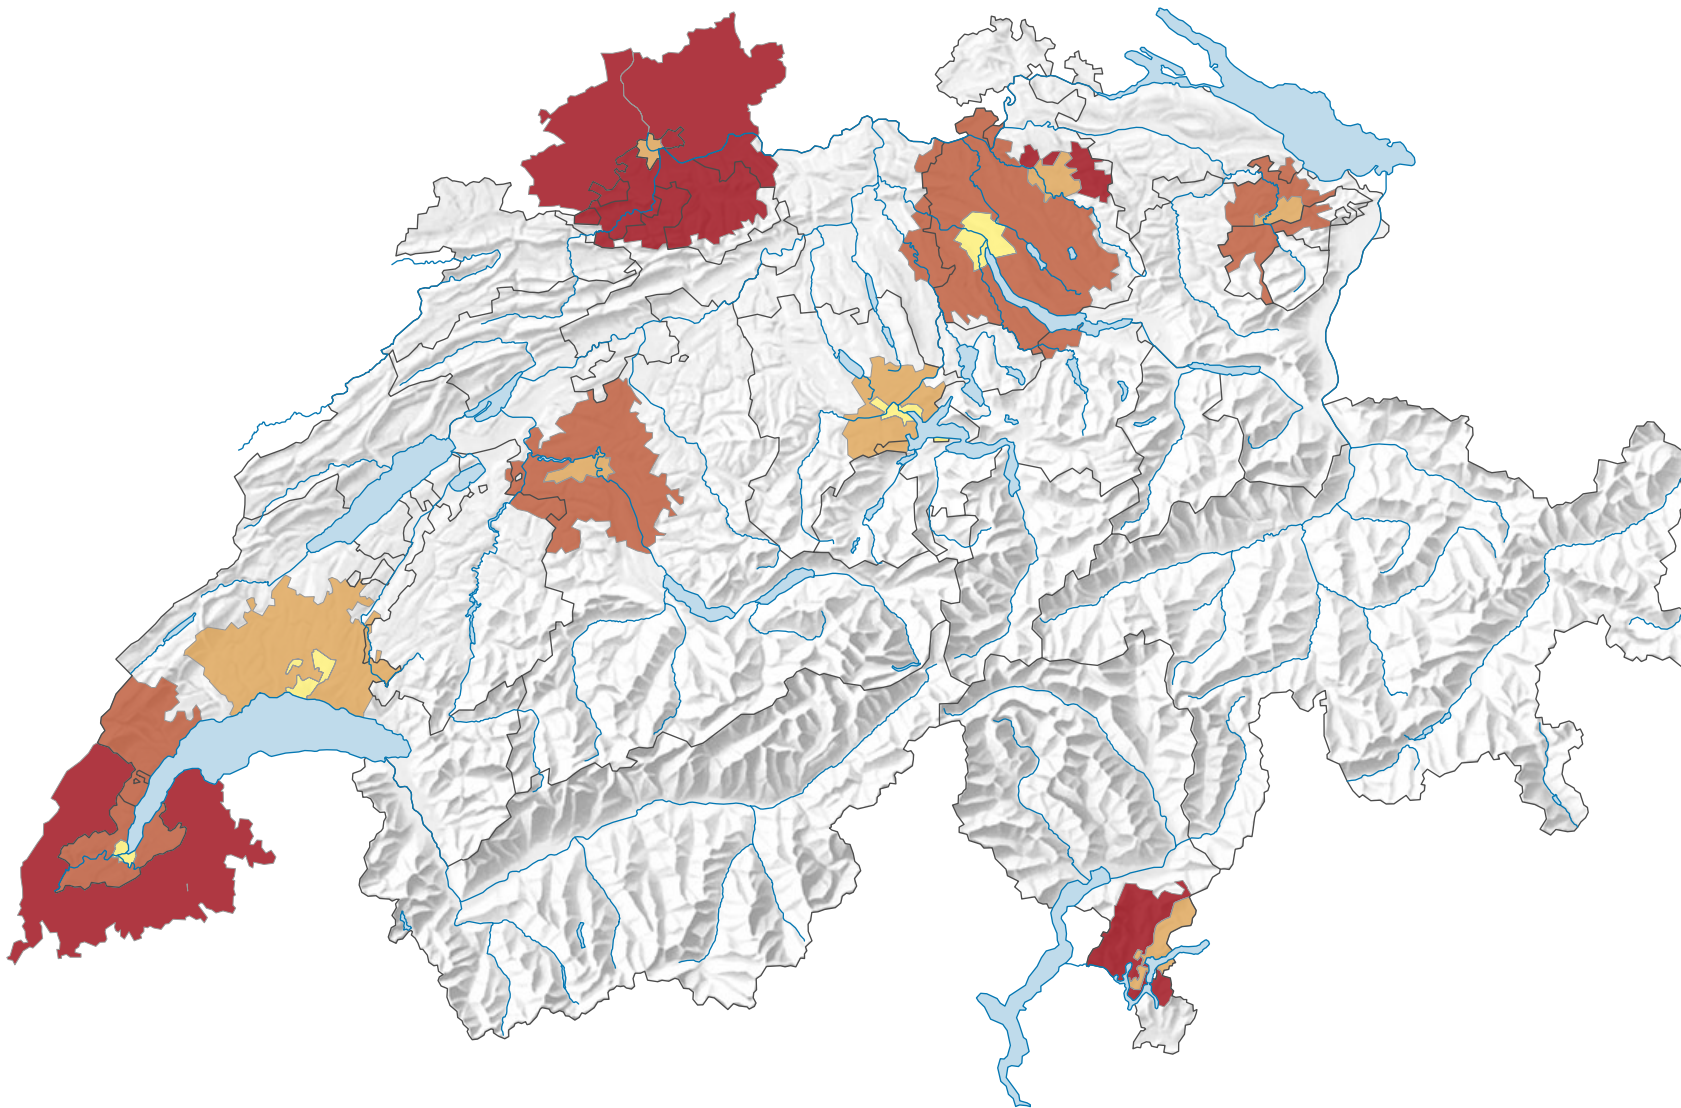

Einfamilienhäuser pro 100 Wohnungen, 2018

Anzahl der Einfamilienhäuser pro 100 Wohnungen*

* CH- und DE-Daten: am 01.01.2018 (oder 31.12.2017); FR-Daten: am 01.01.2017

0 35 70 km

Raumgliederung:
Grenzüberschreitender Urban Audit: Kernstadt und Gürtel