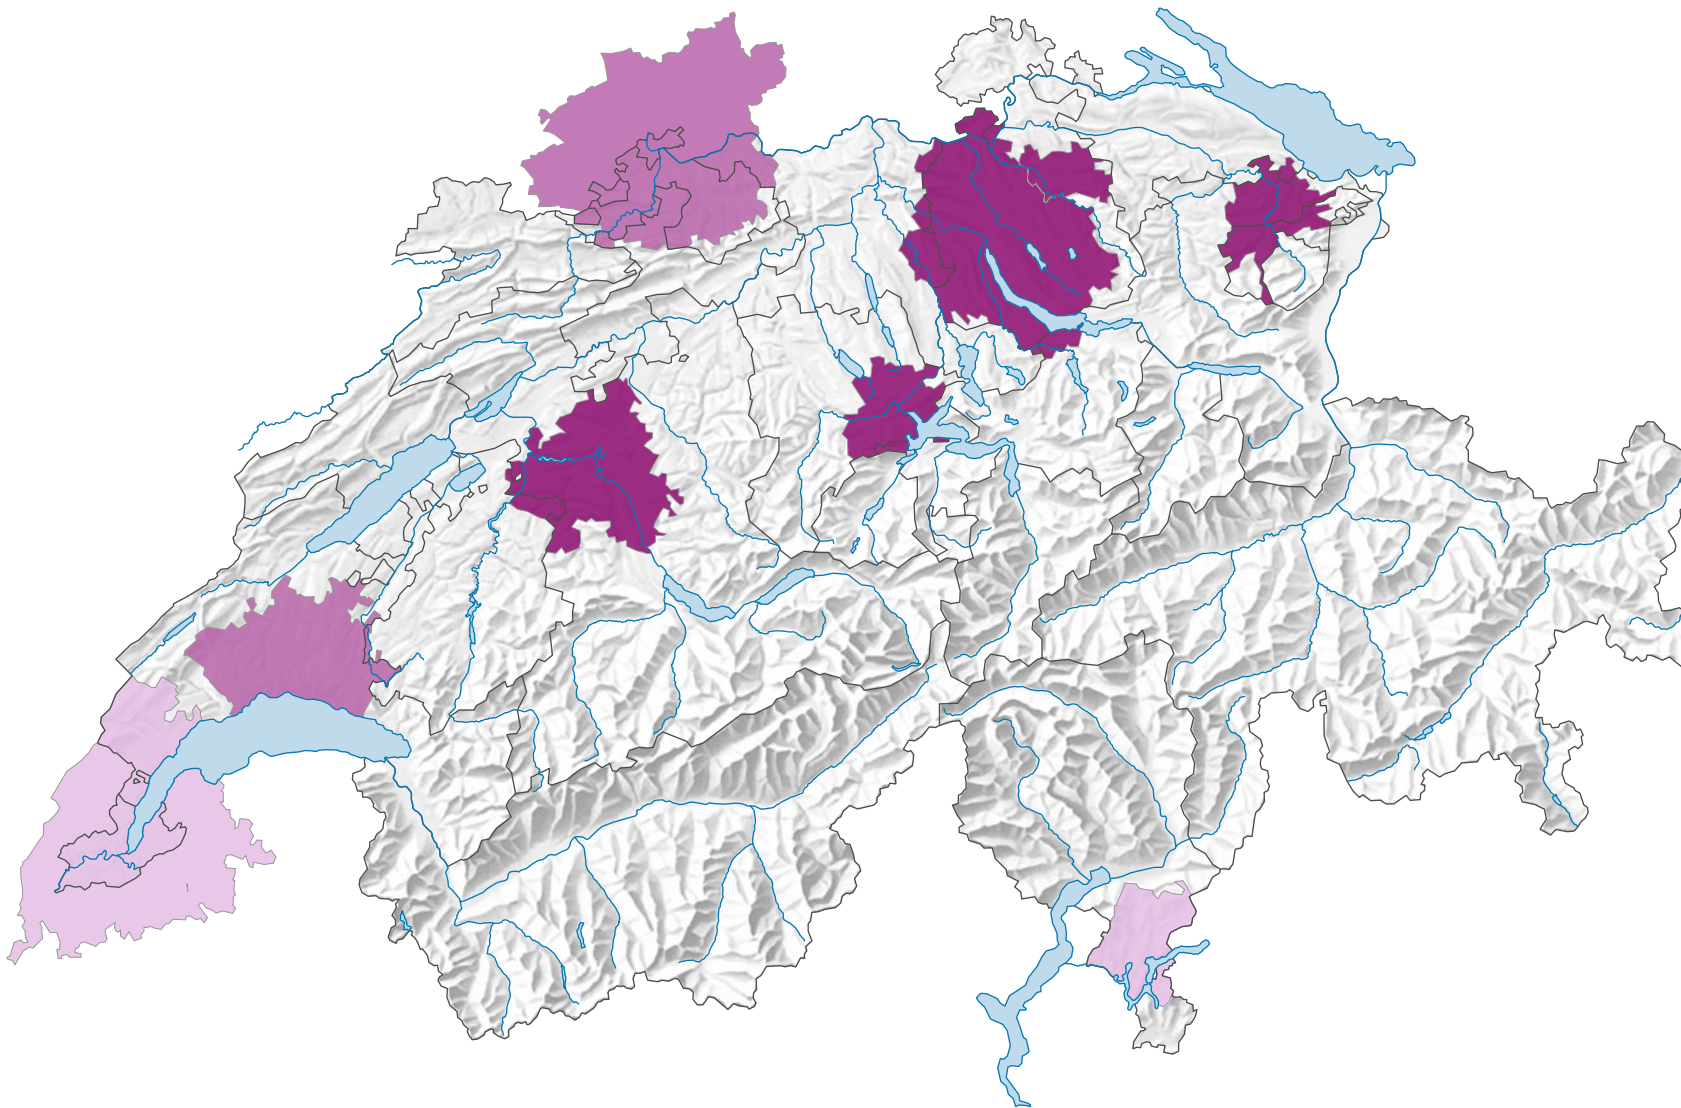

## Anteil der Erwerbstätigen 20-64\* an der ständigen Wohnbevölkerung der gleichen Altersgruppe

\* FR-Daten: am 01.01.2017; DE-Daten am 01.01.2011; CH-Daten: am 31.12.2017

0 35 70 km

Raumgliederung:  
Grenzüberschreitender Urban Audit: Agglomeration