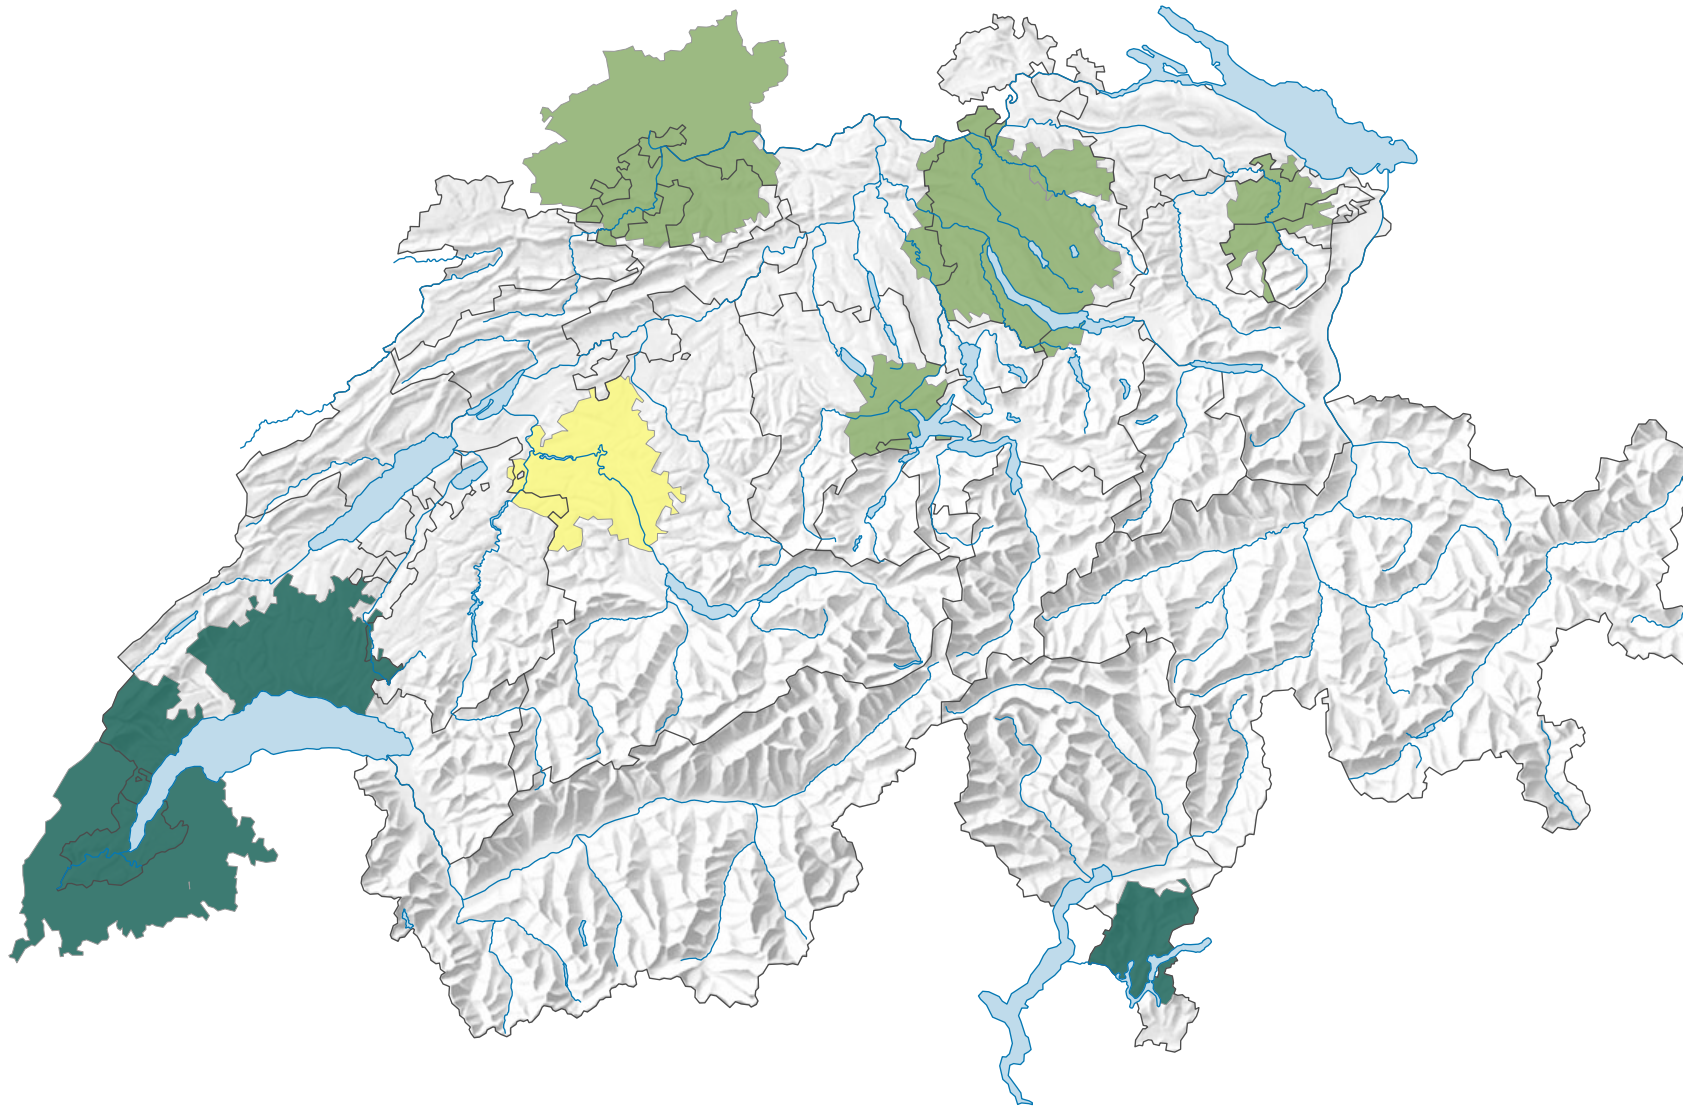

Anteil der ständigen ausländischen Wohnbevölkerung an der gesamten ständigen Wohnbevölkerung*, in %

* CH- und DE-Daten: am 01.01.2018 (oder 31.12.2017); FR-Daten: am 01.01.2017

0 35 70 km

Raumgliederung:
Grenzüberschreitender Urban Audit: Agglomeration