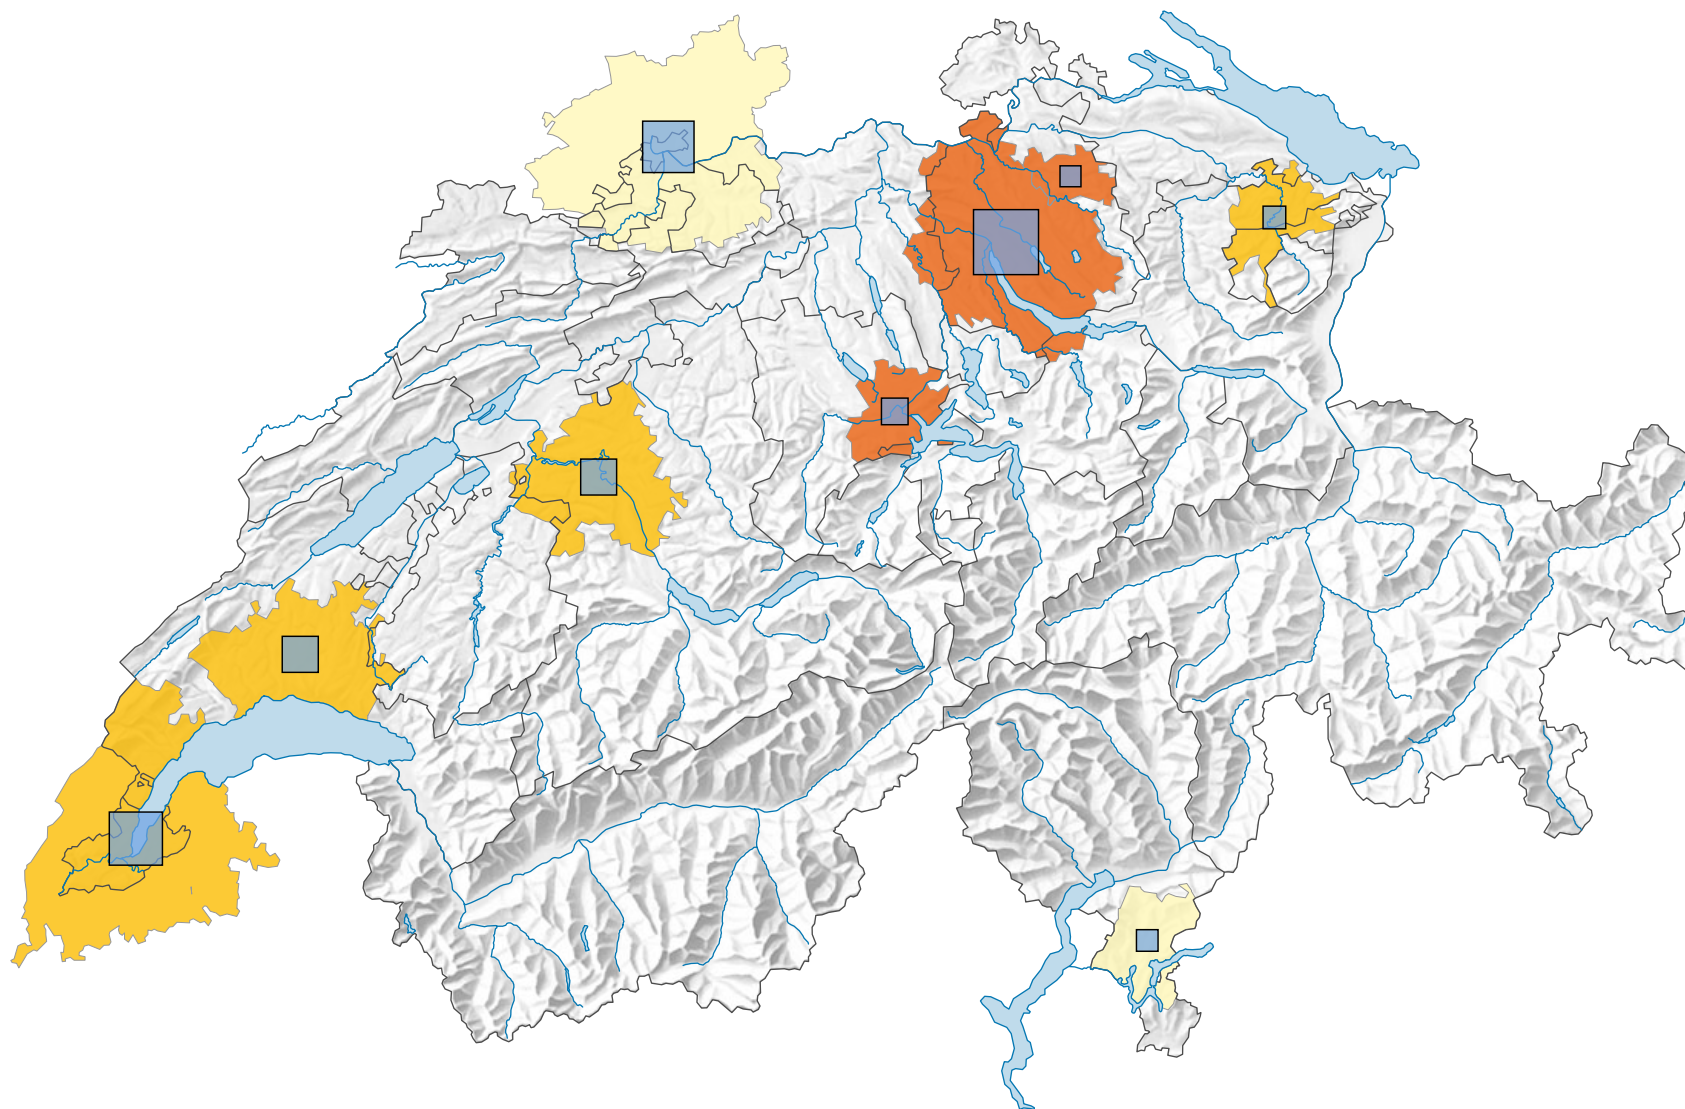

Densité de la population, en 2018

Habitants* par km²

Population* totale

* Données CH et DE: au 01.01.2018 (ou 31.12.2017);
Données FR: au 01.01.2017

0 35 70 km

Niveau géographique:
Audit urbain transfrontalier: agglomération