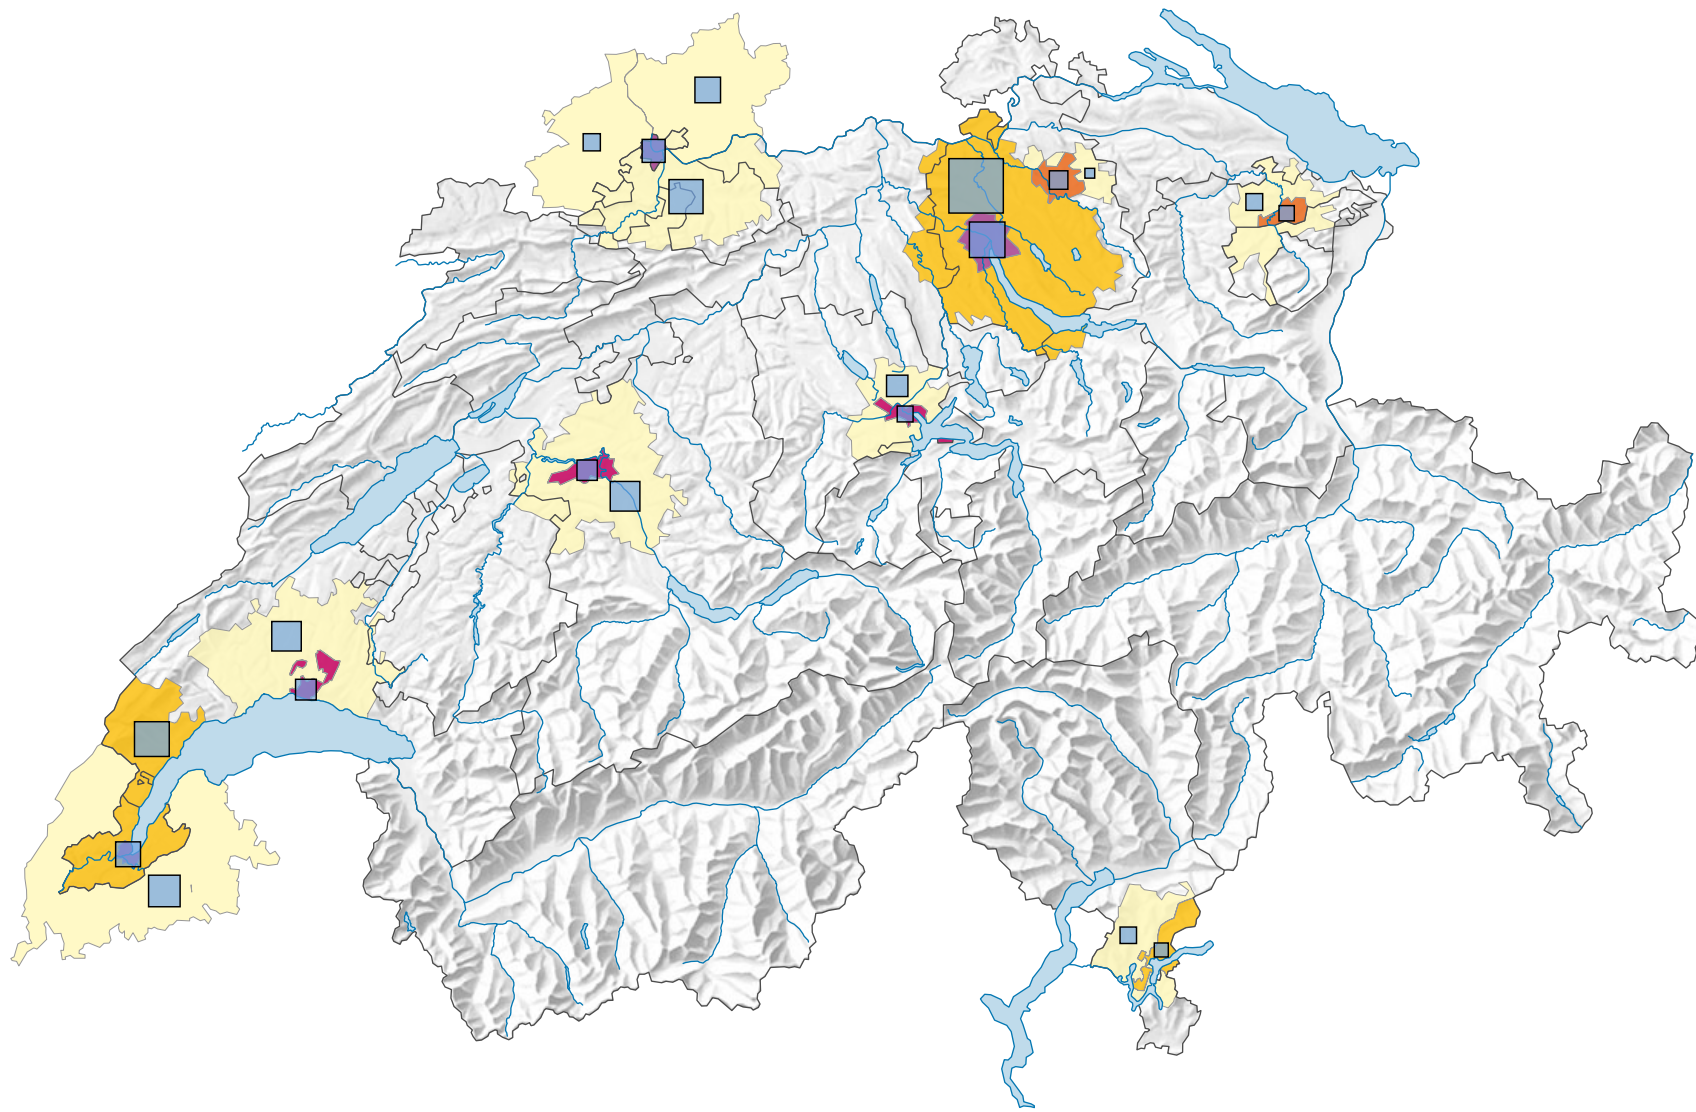

Densité de la population, en 2018

Habitants* par km²

Population* totale

* Données CH et DE: au 01.01.2018 (ou 31.12.2017);
Données FR: au 01.01.2017

0 35 70 km

Niveau géographique:
Audit urbain transfrontalier: ville-centre et ceinture