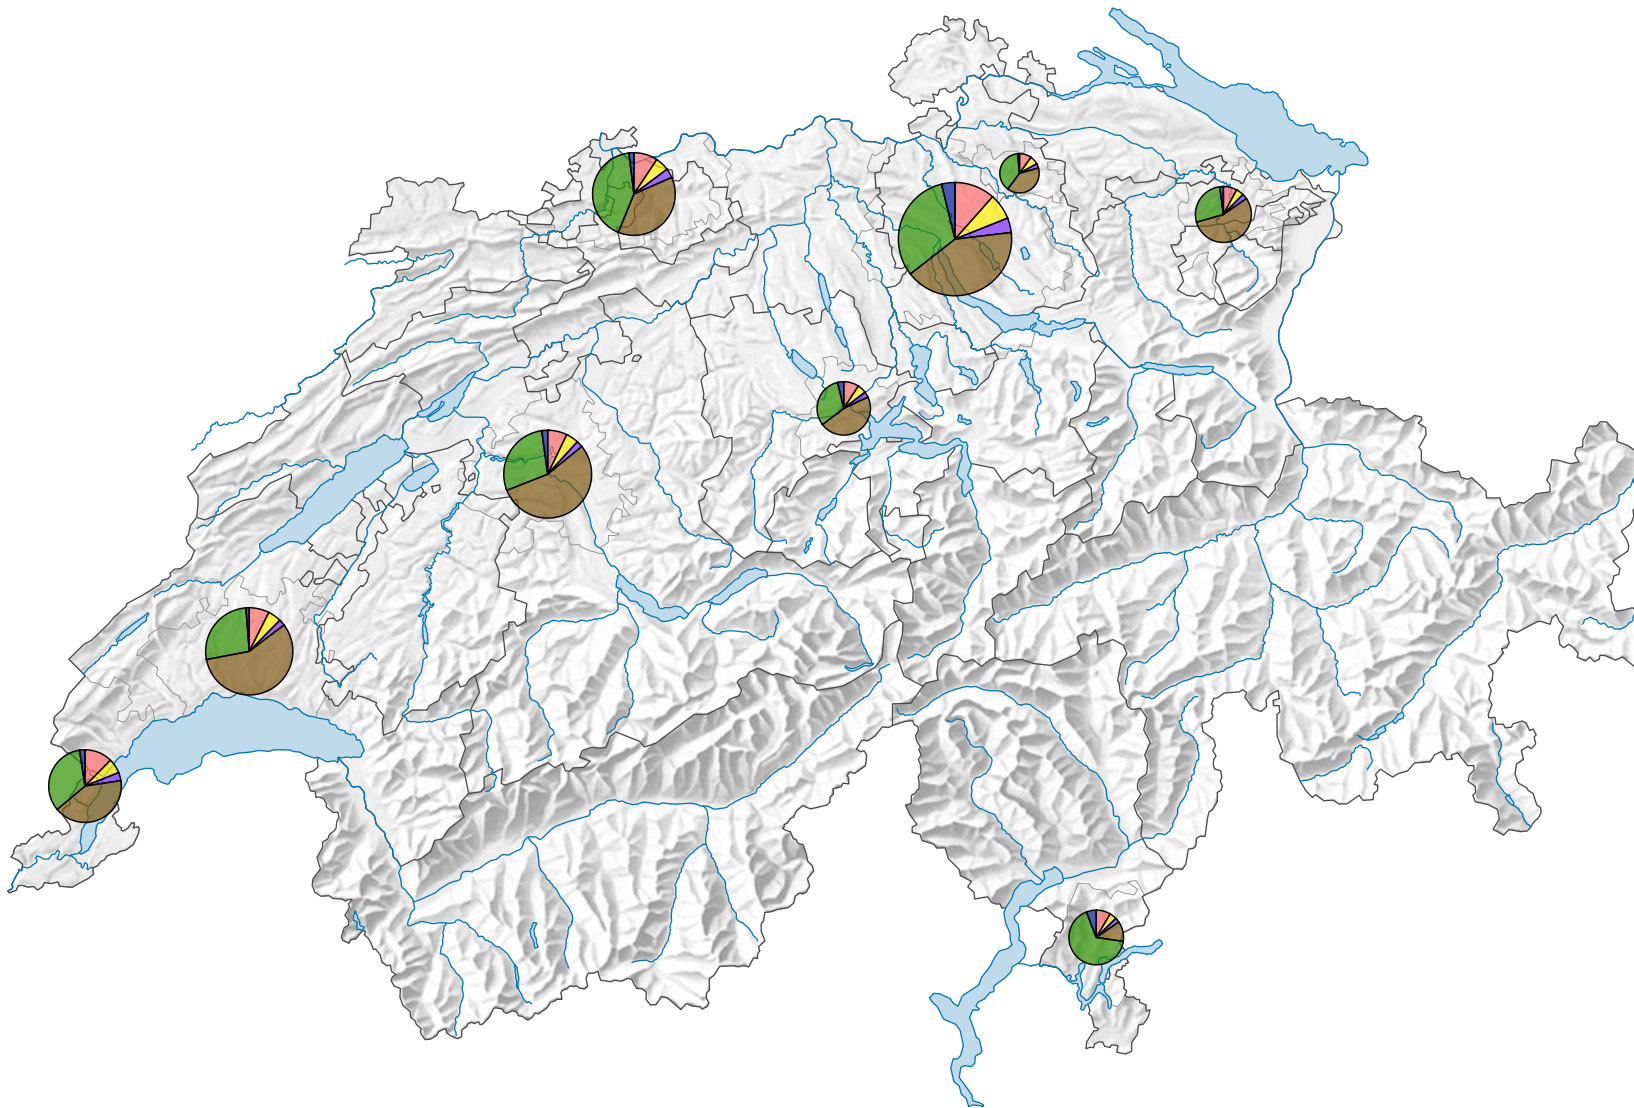

Landnutzung in Agglomerationen nach sechs Kategorien, 2013/18

Gesamtfläche, in km²

Landnutzungskategorien

- Wohn- und Siedlungsflächen
- Verkehrsflächen
- Für Wirtschaft genutzte Flächen
- Landwirtschaftsflächen
- Bestockte- und Erholungsflächen
- Flächen sonstiger Nutzung

0 35 70 km

Raumgliederung:
Urban Audit: Agglomeration (Schweiz-Perimeter)