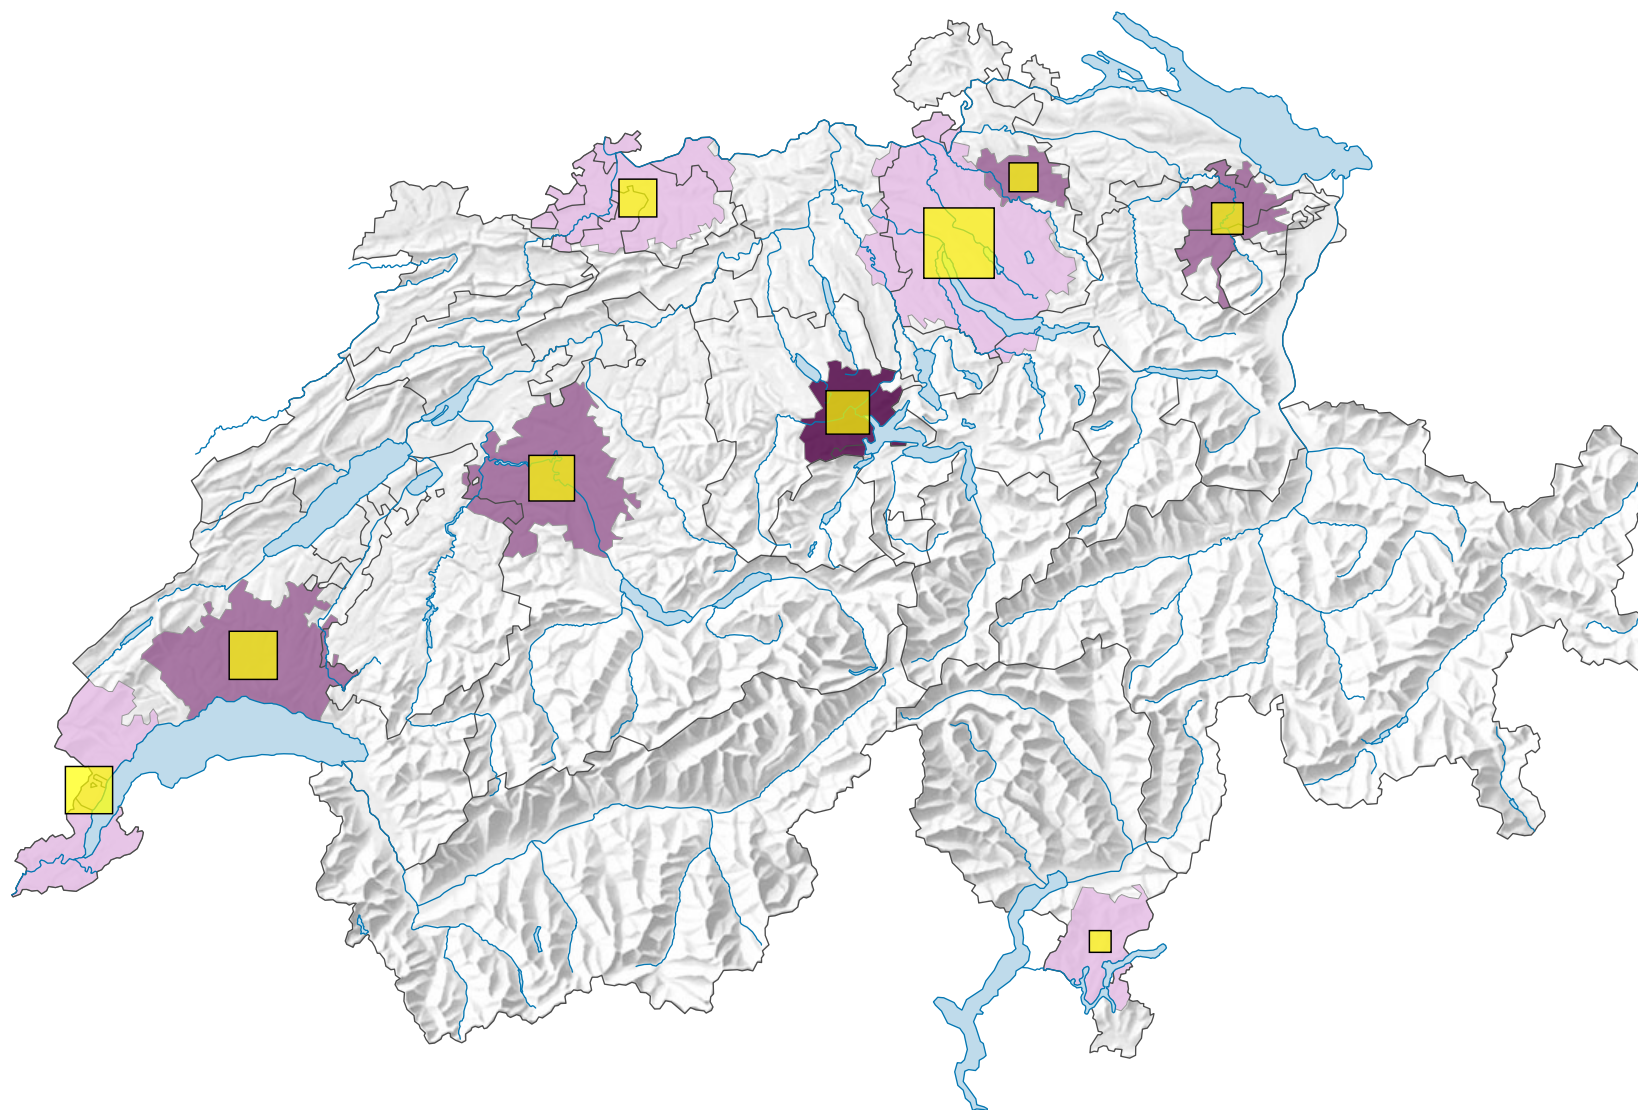

Kinositzplätze pro 1000 Einwohner*

* Ständige Wohnbevölkerung am 01.01.2019 (= 31.12.2018)

Anzahl Kinositzplätze

0 35 70 km

Raumgliederung:
Urban Audit: Agglomeration (Schweiz-Perimeter)