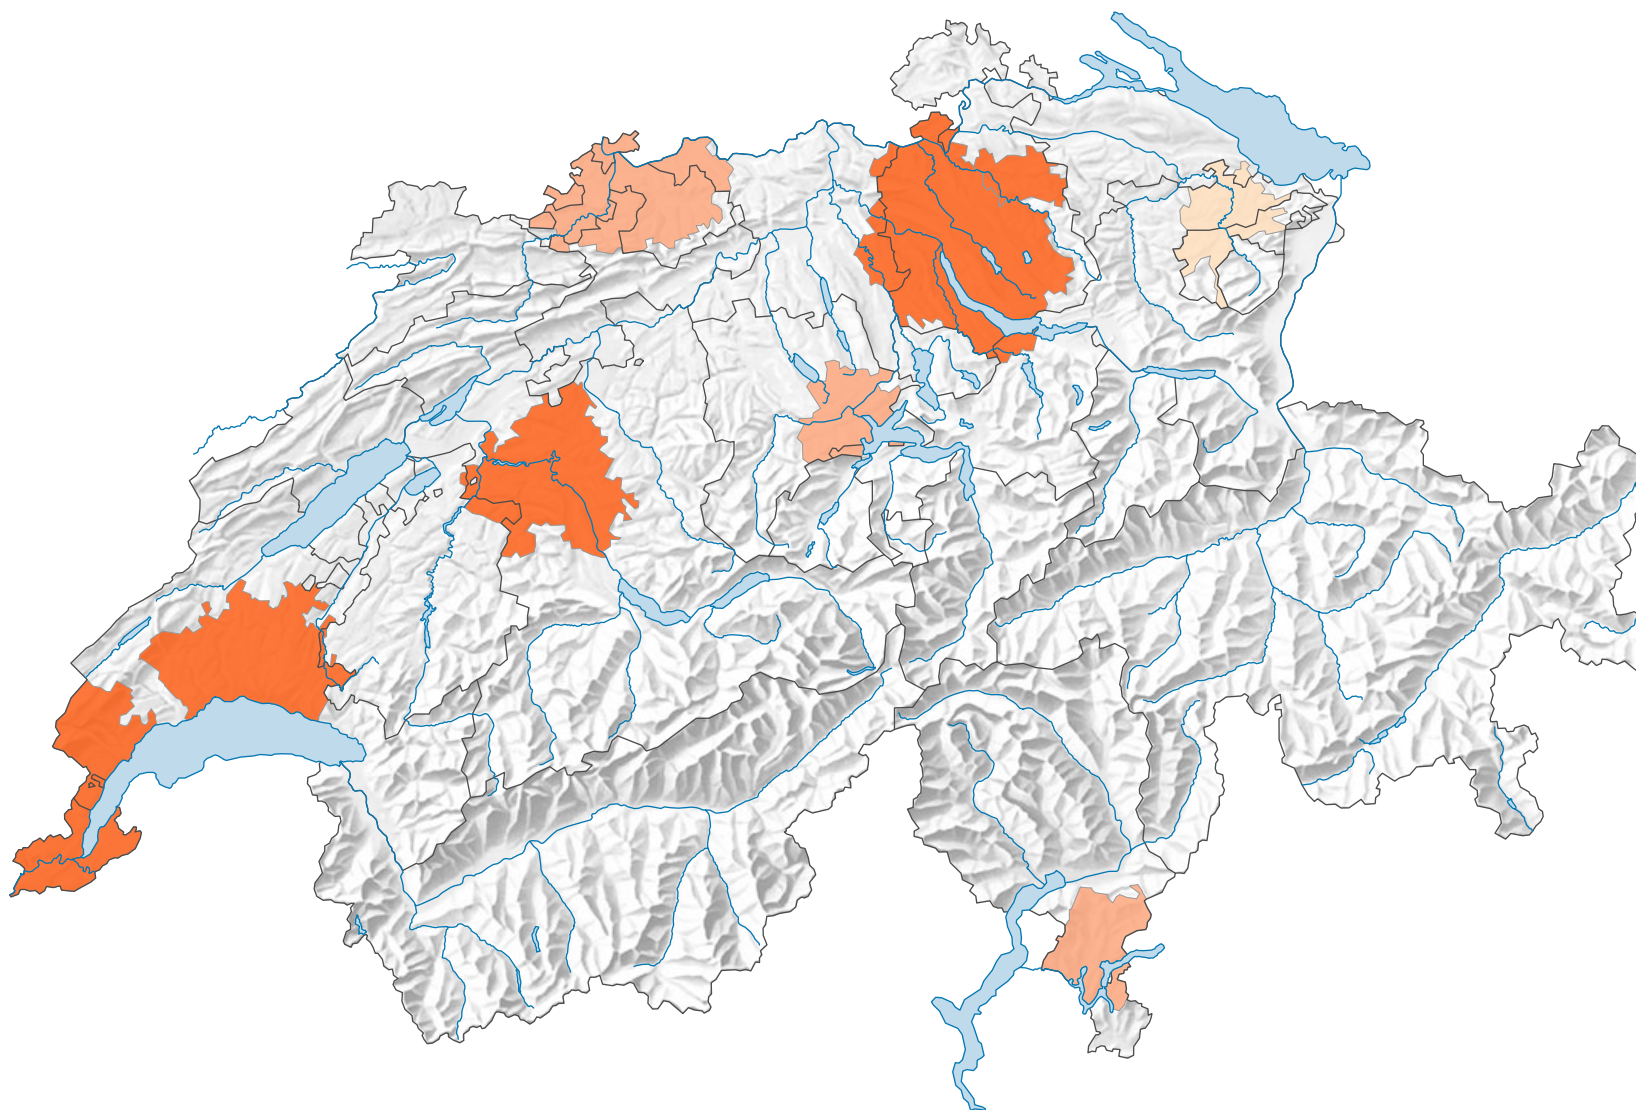

Durée moyenne du trajet entre le lieu de domicile et celui du travail, en minutes*

* Relevé structurel du 31.12.2017

0 35 70 km

Niveau géographique:
Audit urbain: agglomération (périmètre suisse)