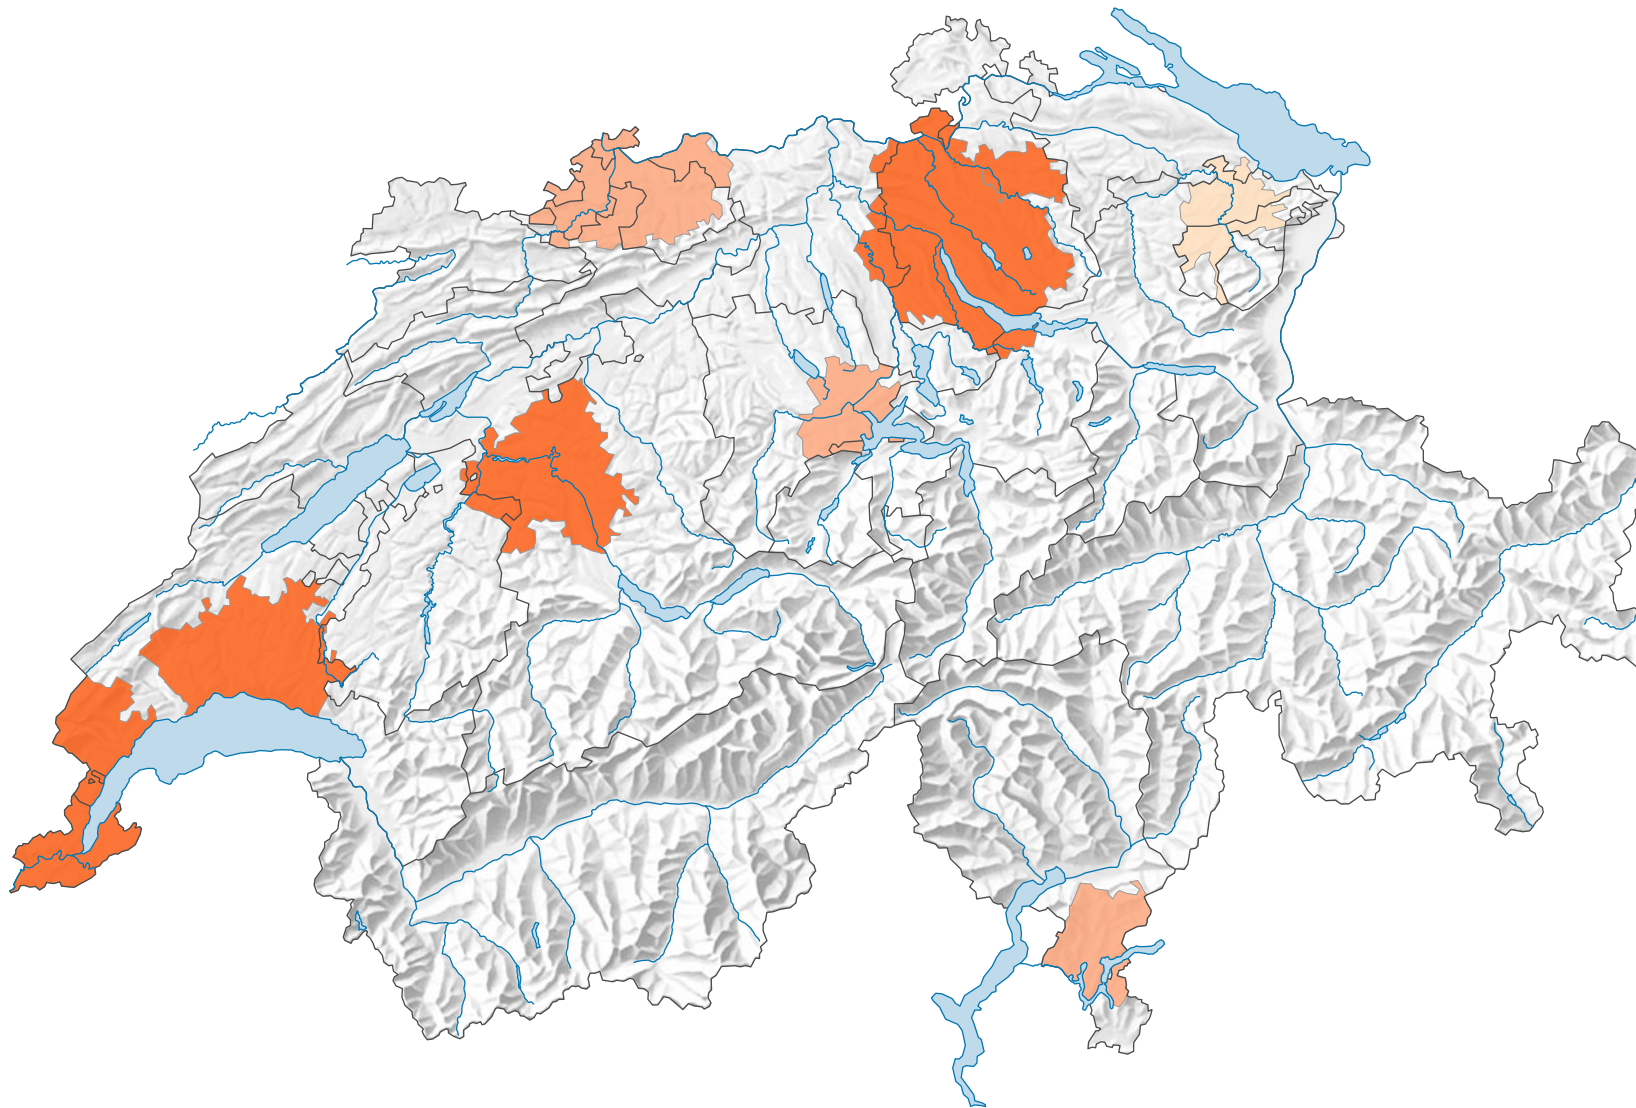

## Durchschnittliche Dauer des Weges zwischen Wohn- und Arbeitsort, in Minuten\*

\* Strukturerhebung am 31.12.2017

0 35 70 km

Raumgliederung:  
Urban Audit: Agglomeration (Schweiz-Perimeter)