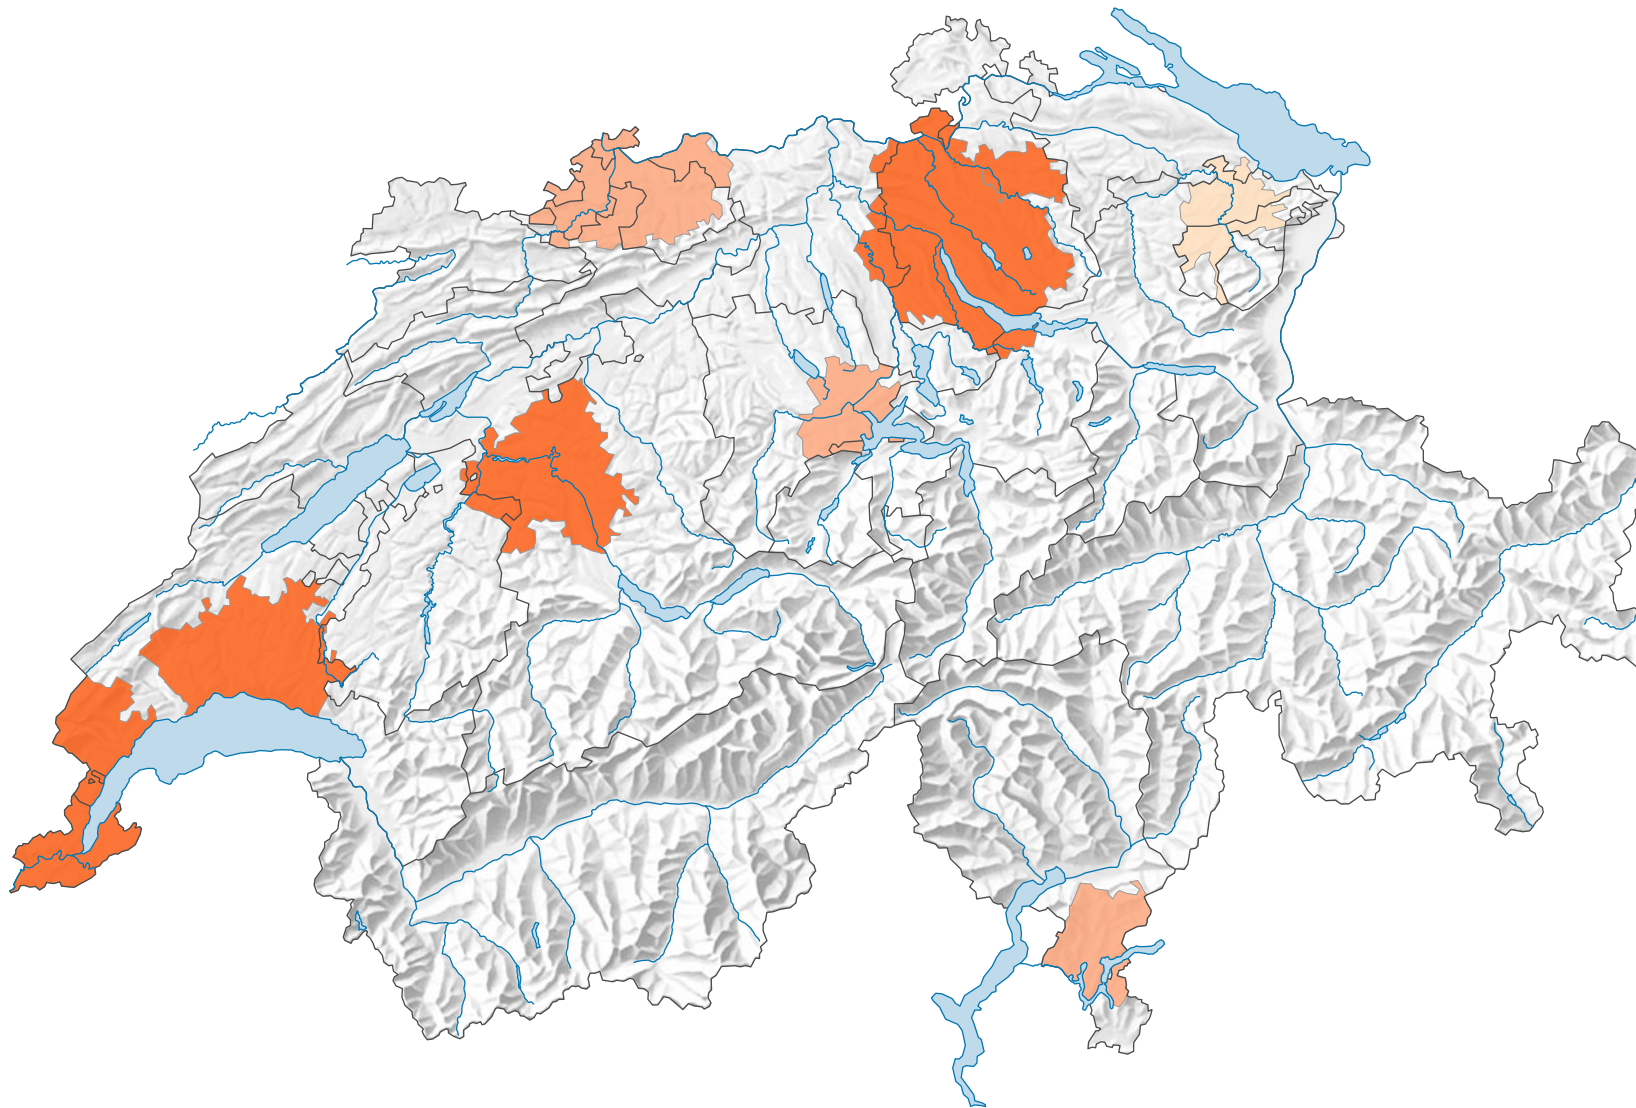

Durchschnittliche Dauer des Weges zwischen Wohn- und Arbeitsort, in Minuten*

* Strukturerhebung am 31.12.2017

0 35 70 km

Raumgliederung:
Urban Audit: Agglomeration (Schweiz-Perimeter)