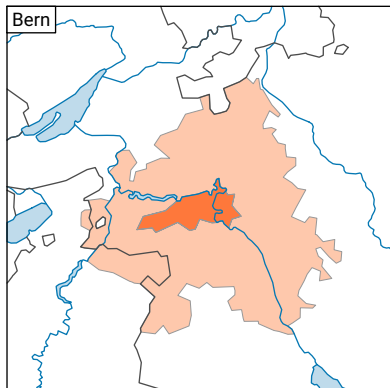

Durchschnittliche Dauer des Weges zwischen Wohn- und Arbeitsort, in Minuten*

* Strukturerhebung am 31.12.2017

Raumgliederung:
Urban Audit: Kernstadt und Gürtel (Städte-Perimeter)