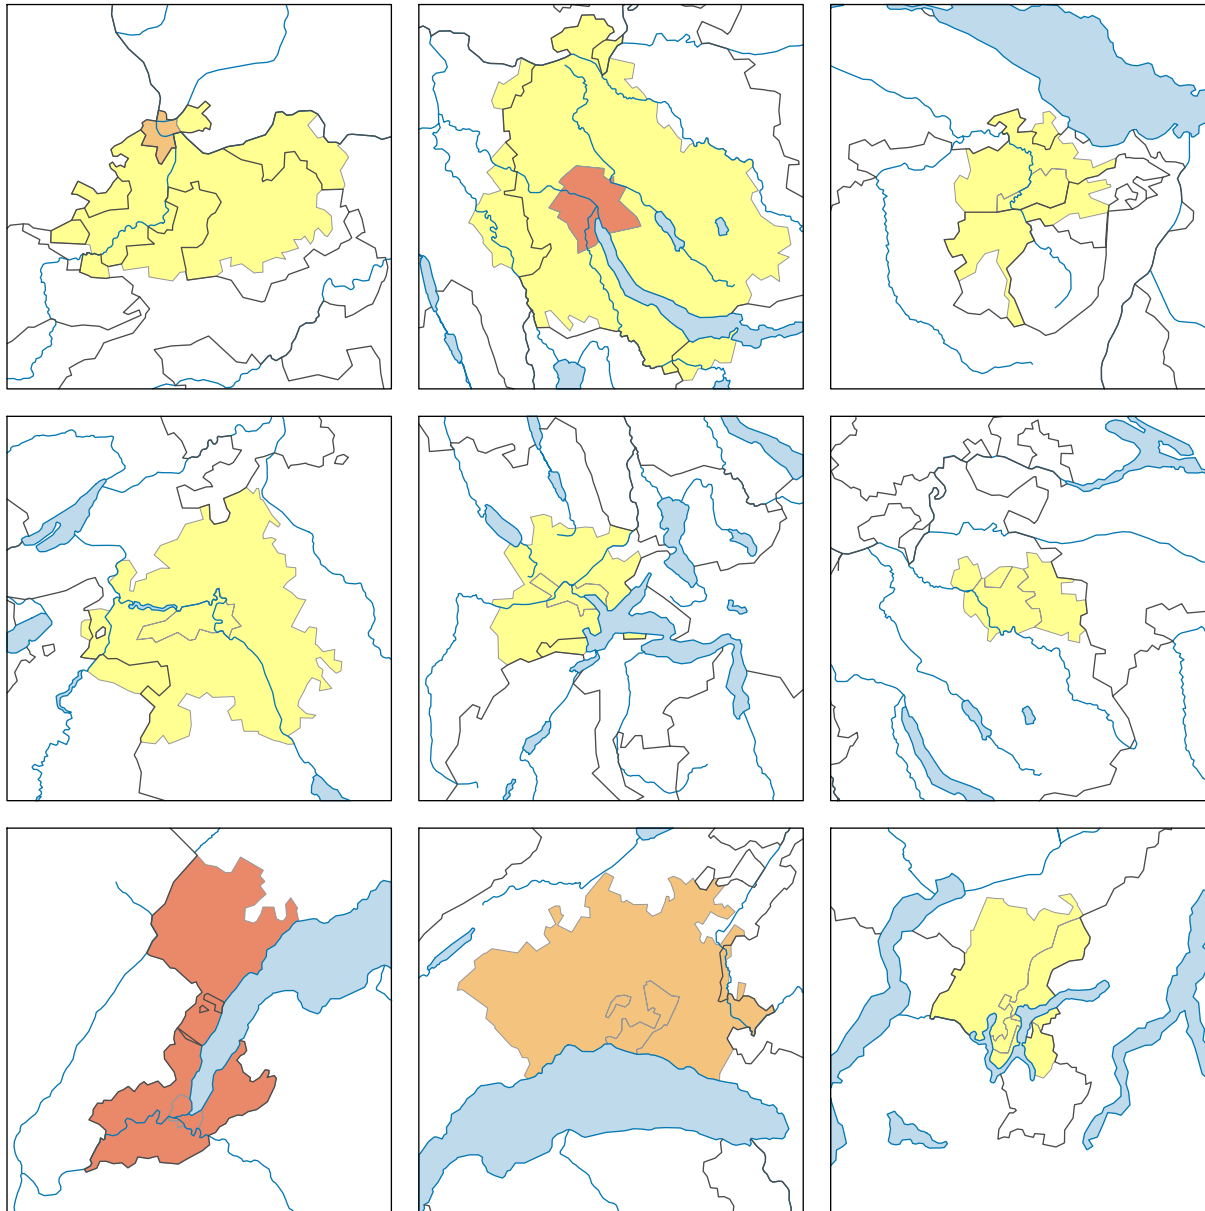

Diebstähle in Wohneinheiten, 2019

Anzahl Einbruch- und Einschleichdiebstähle* in Wohneinheiten pro 1 000 Einwohner**

* inklusive Diebstähle in Keller, Speicher und in andere Nebenräume (mit versuchten Diebstählen) /
 ** Ständige Wohnbevölkerung am 01.01.2019 (= 31.12.2018)

Raumgliederung:
 Urban Audit: Kernstadt und Gürtel (Städte-Perimeter)