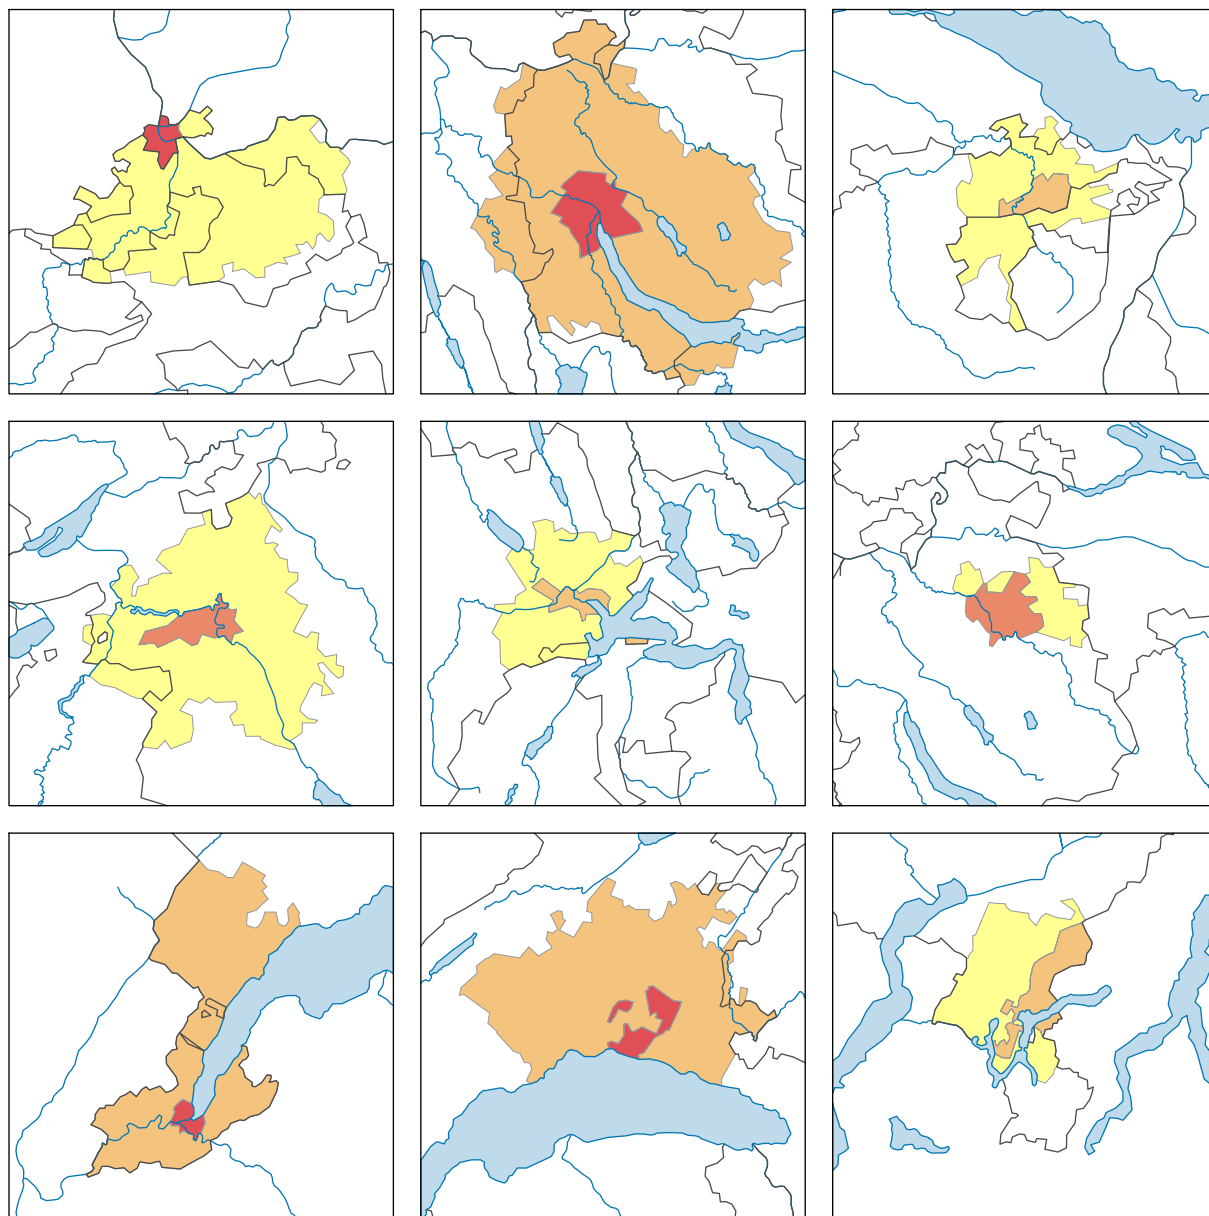

# Fréquence des infractions de violence, en 2019

## Nombre total d'infractions de violence\* pour 1000 habitants\*\*

\* tentatives incluses

\*\* Population résidante permanente au 01.01.2019 (=31.12.2018)

0 20 40 km

Niveau géographique:  
Audit urbain: ville-centre et ceinture (périmètre villes)