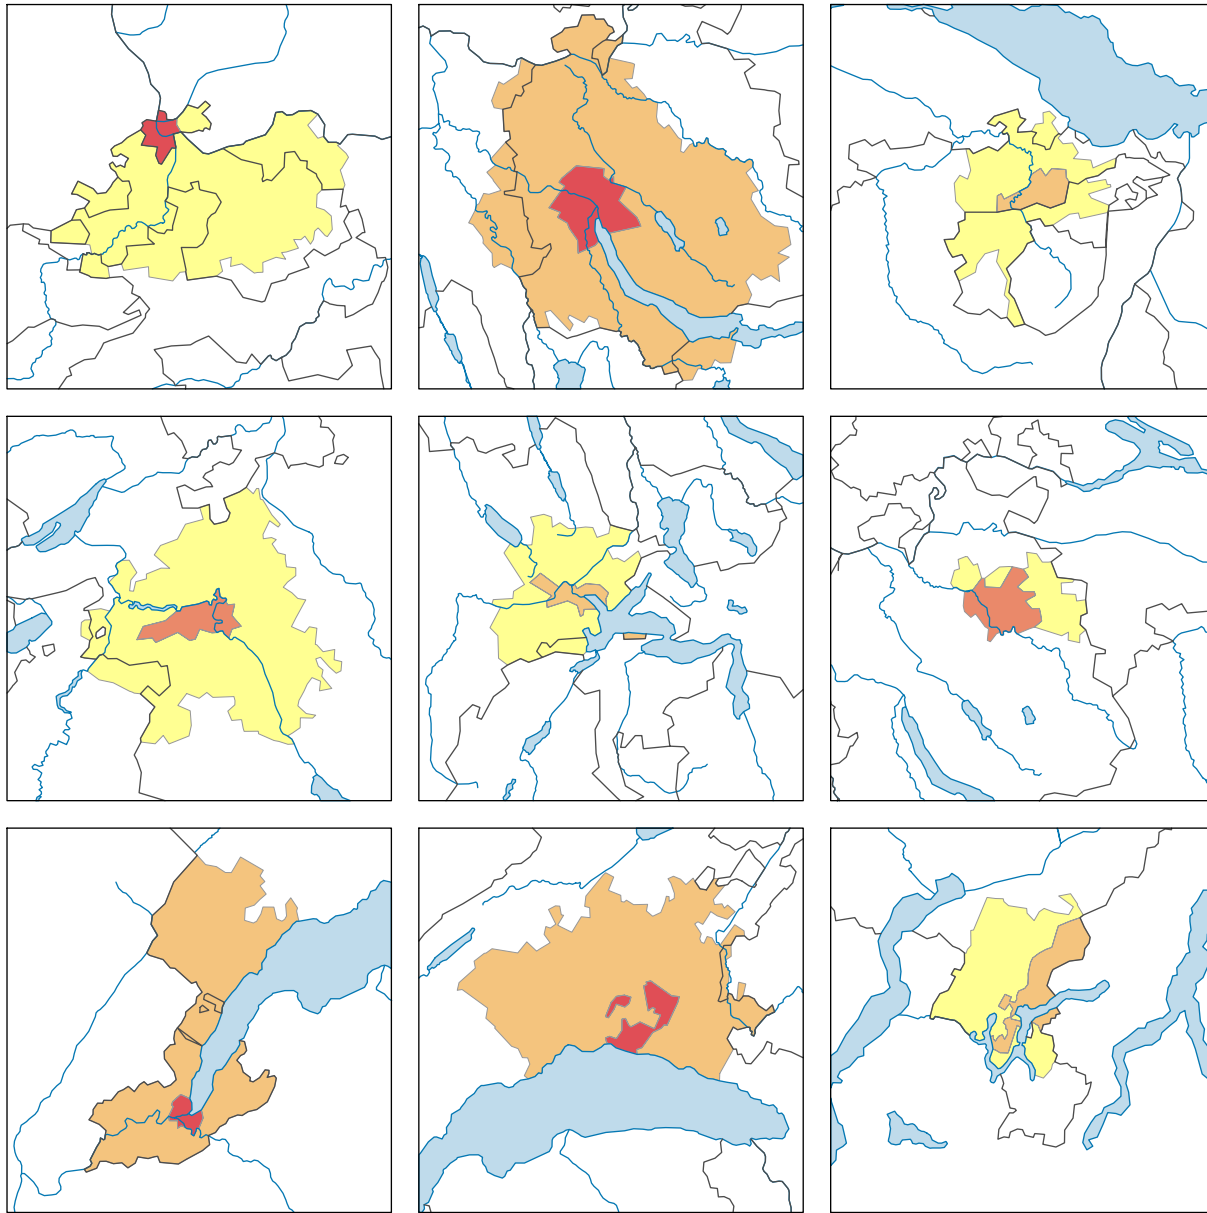

Häufigkeitszahl der Gewaltstraftaten, 2019

Anzahl Gewaltstraftaten* pro 1 000 Einwohner**

* mit versuchten Gewaltstraftaten
 ** Ständige Wohnbevölkerung am 01.01.2019 (= 31.12.2018)

Raumgliederung:
 Urban Audit: Kernstadt und Gürtel (Städte-Perimeter)