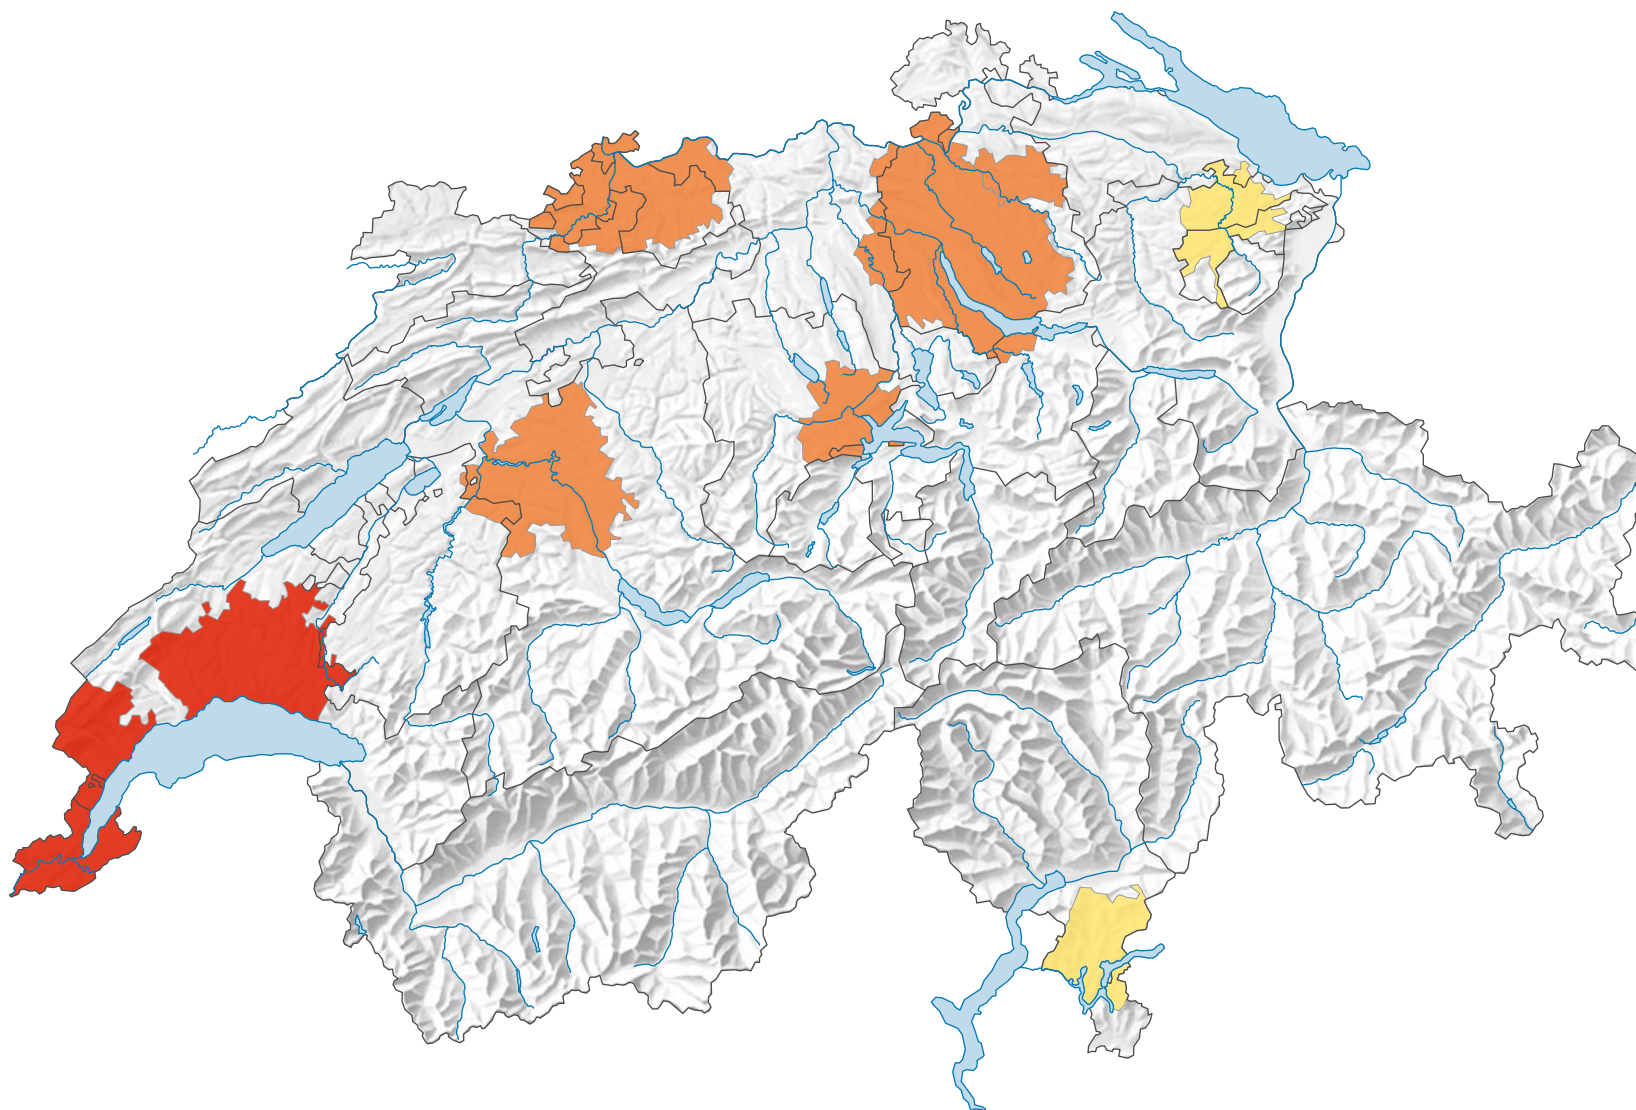

# Surface d'habitation par personne, en 2019

## Surface d'habitation\* moyenne par personne en m<sup>2</sup>

\* Logements occupés au 31.12.2018

0 35 70 km

Niveau géographique:  
Audit urbain: agglomération (périmètre suisse)