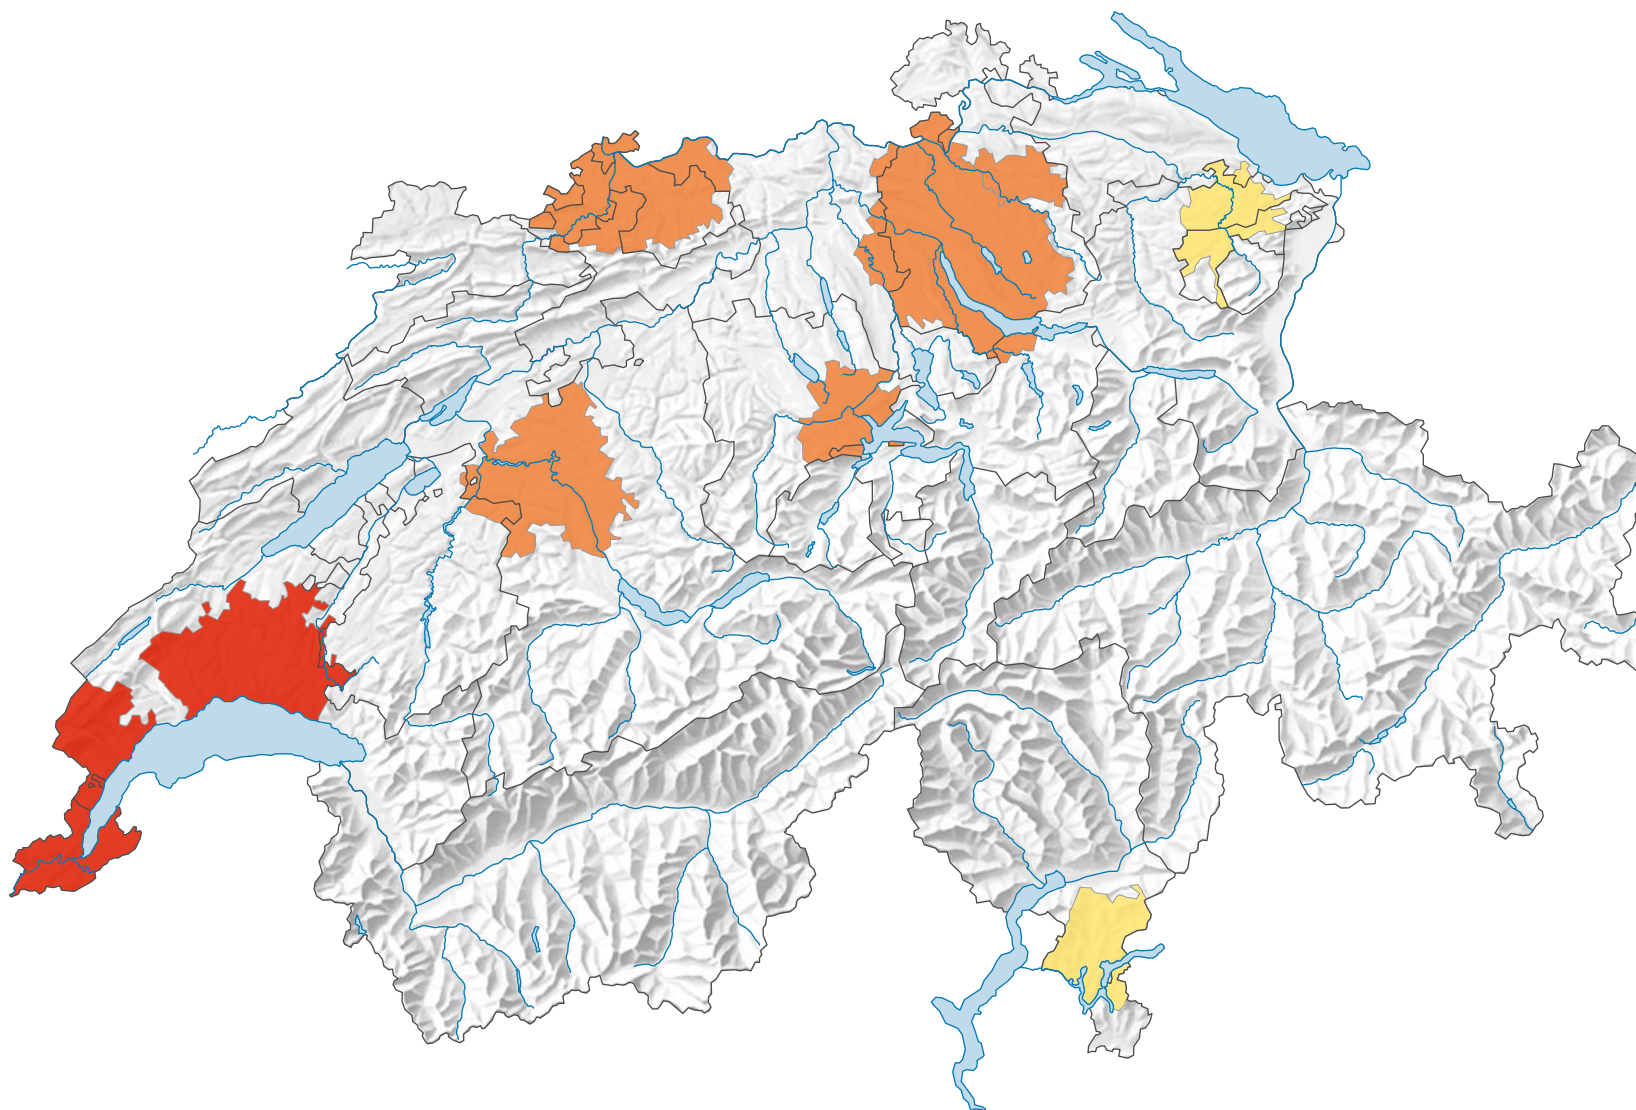

# Durchschnittliche Wohnfläche, 2019

## Durchschnittliche Wohnfläche\* pro Person in m<sup>2</sup>

\* Anzahl bewohnte Wohnungen am 31.12.2018

0 35 70 km

Raumgliederung:  
Urban Audit: Agglomeration (Schweiz-Perimeter)