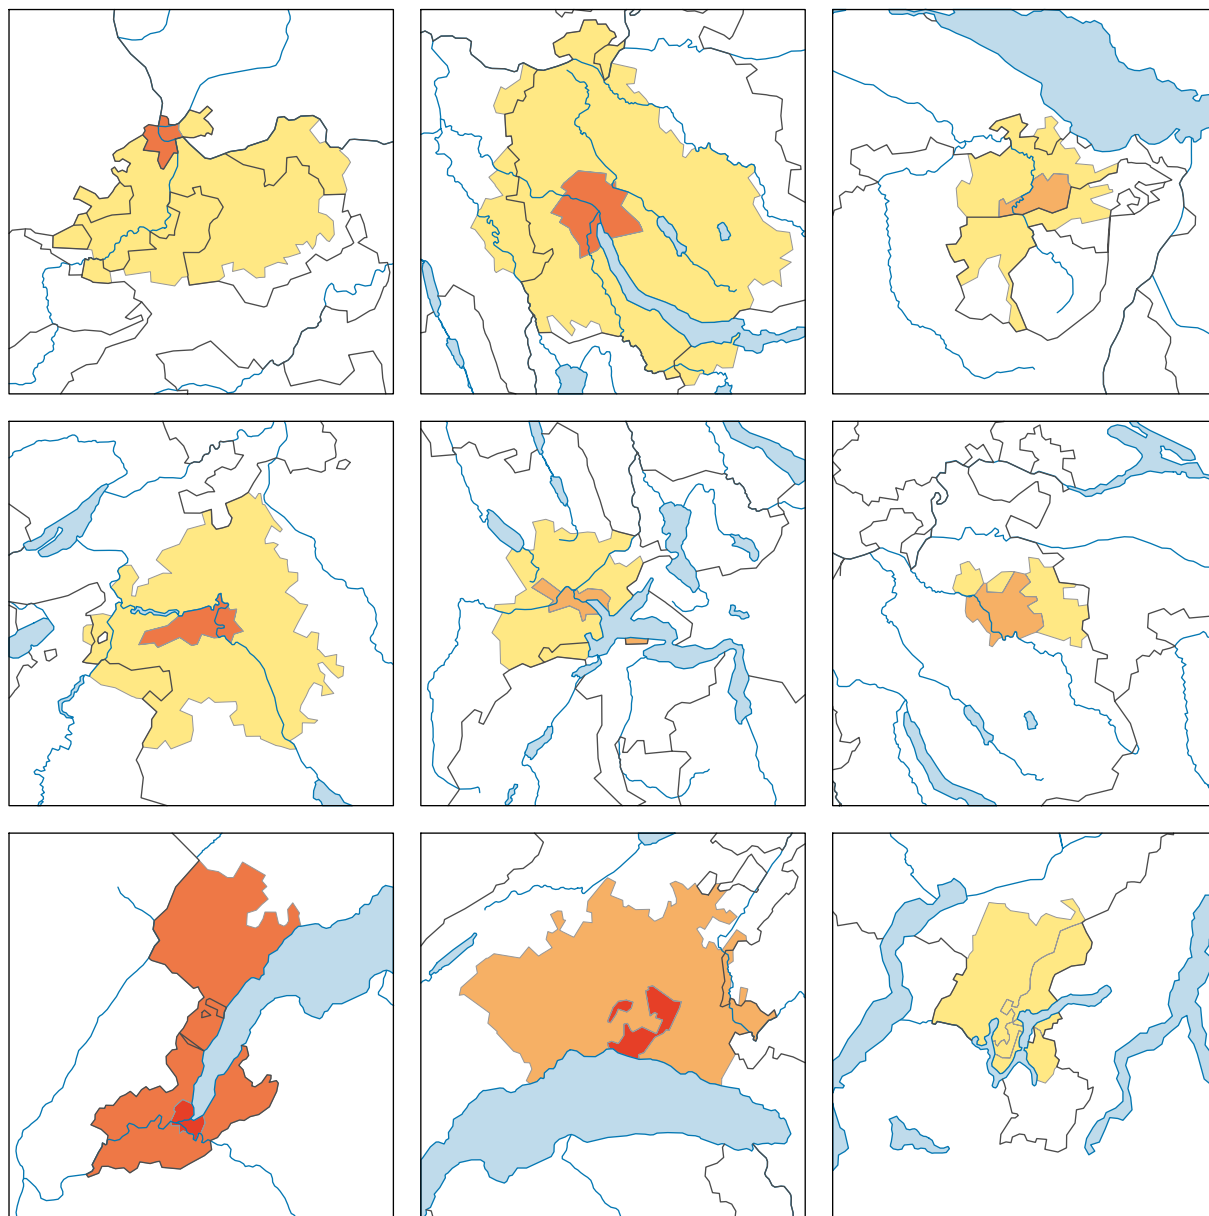

Durchschnittliche Wohnfläche, 2019

Durchschnittliche Wohnfläche* pro Person in m²

* Anzahl bewohnte Wohnungen am 31.12.2018

Raumgliederung:
Urban Audit: Kernstadt und Gürtel (Städte-Perimeter)