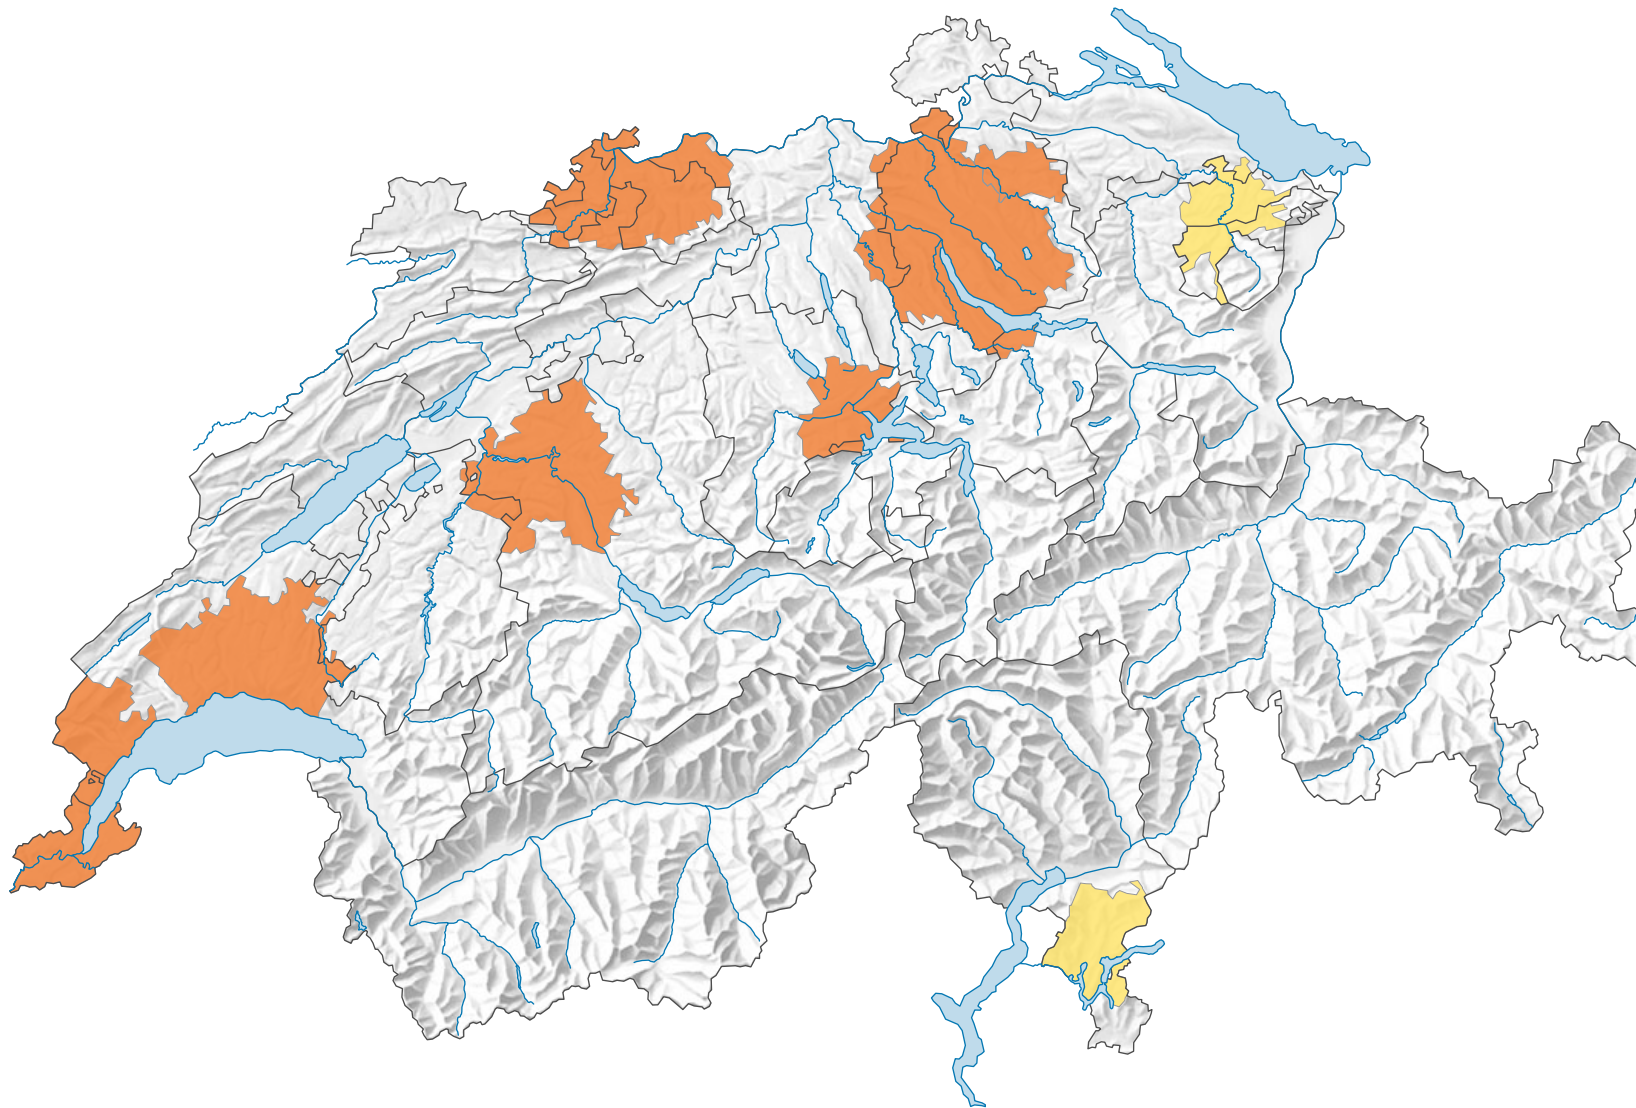

Anteil der Leerwohnungen am Total der Wohnungen*, in %

* Anzahl Wohnungen am 31.12.2018

0 35 70 km

Raumgliederung:
Urban Audit: Agglomeration (Schweiz-Perimeter)