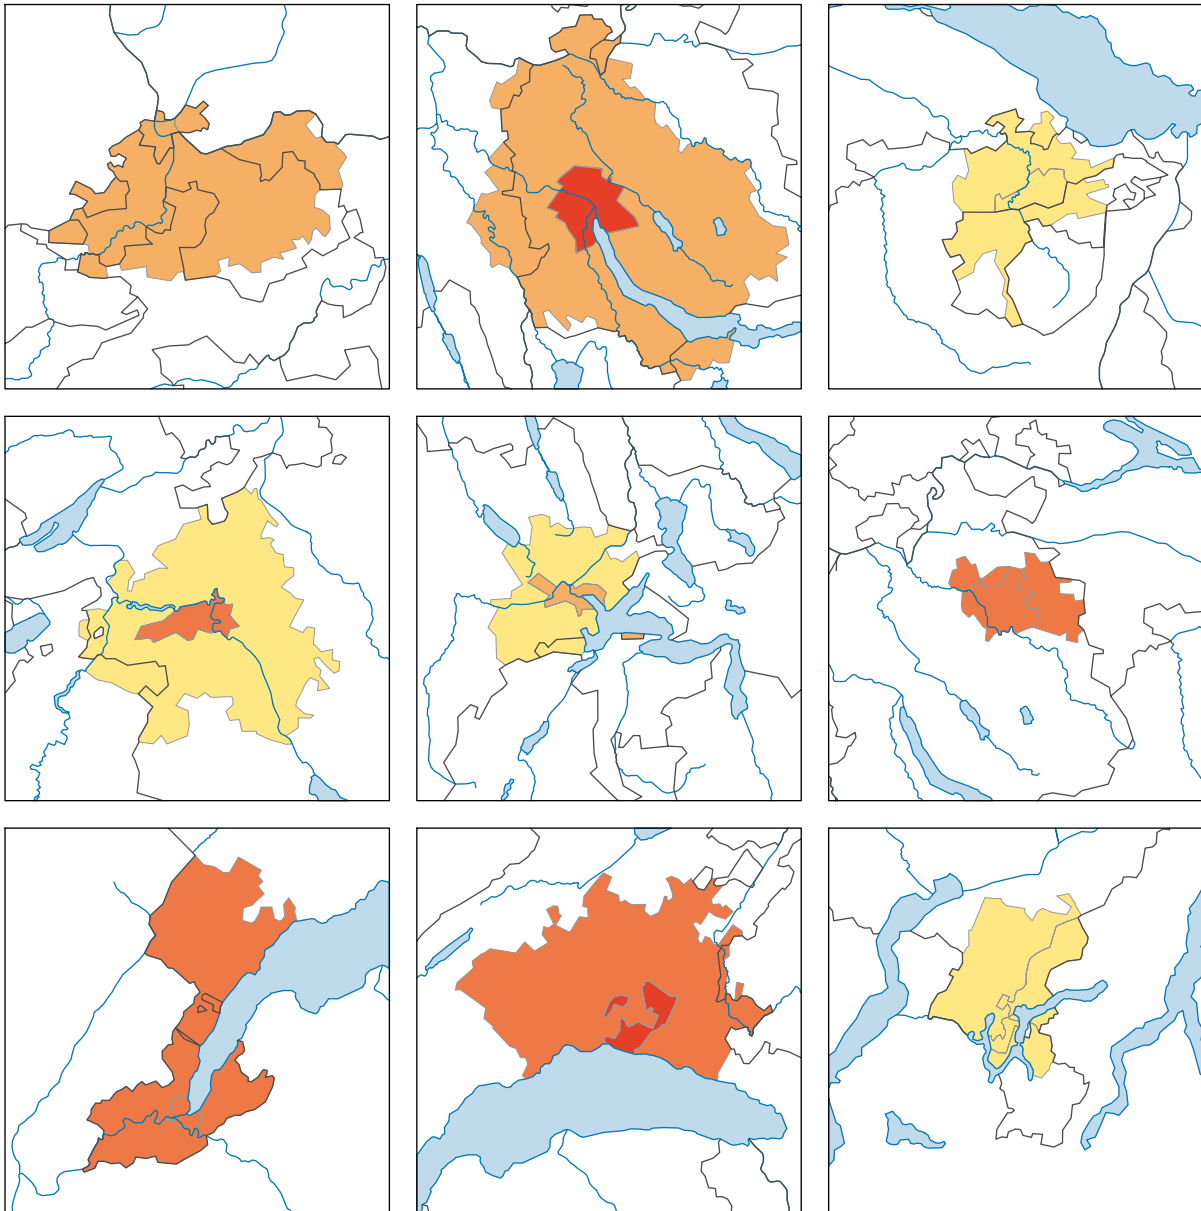

Anteil der Leerwohnungen am Total der Wohnungen*, in %

* Anzahl Wohnungen am 31.12.2018

Raumgliederung:
Urban Audit: Kernstadt und Gürtel (Städte-Perimeter)