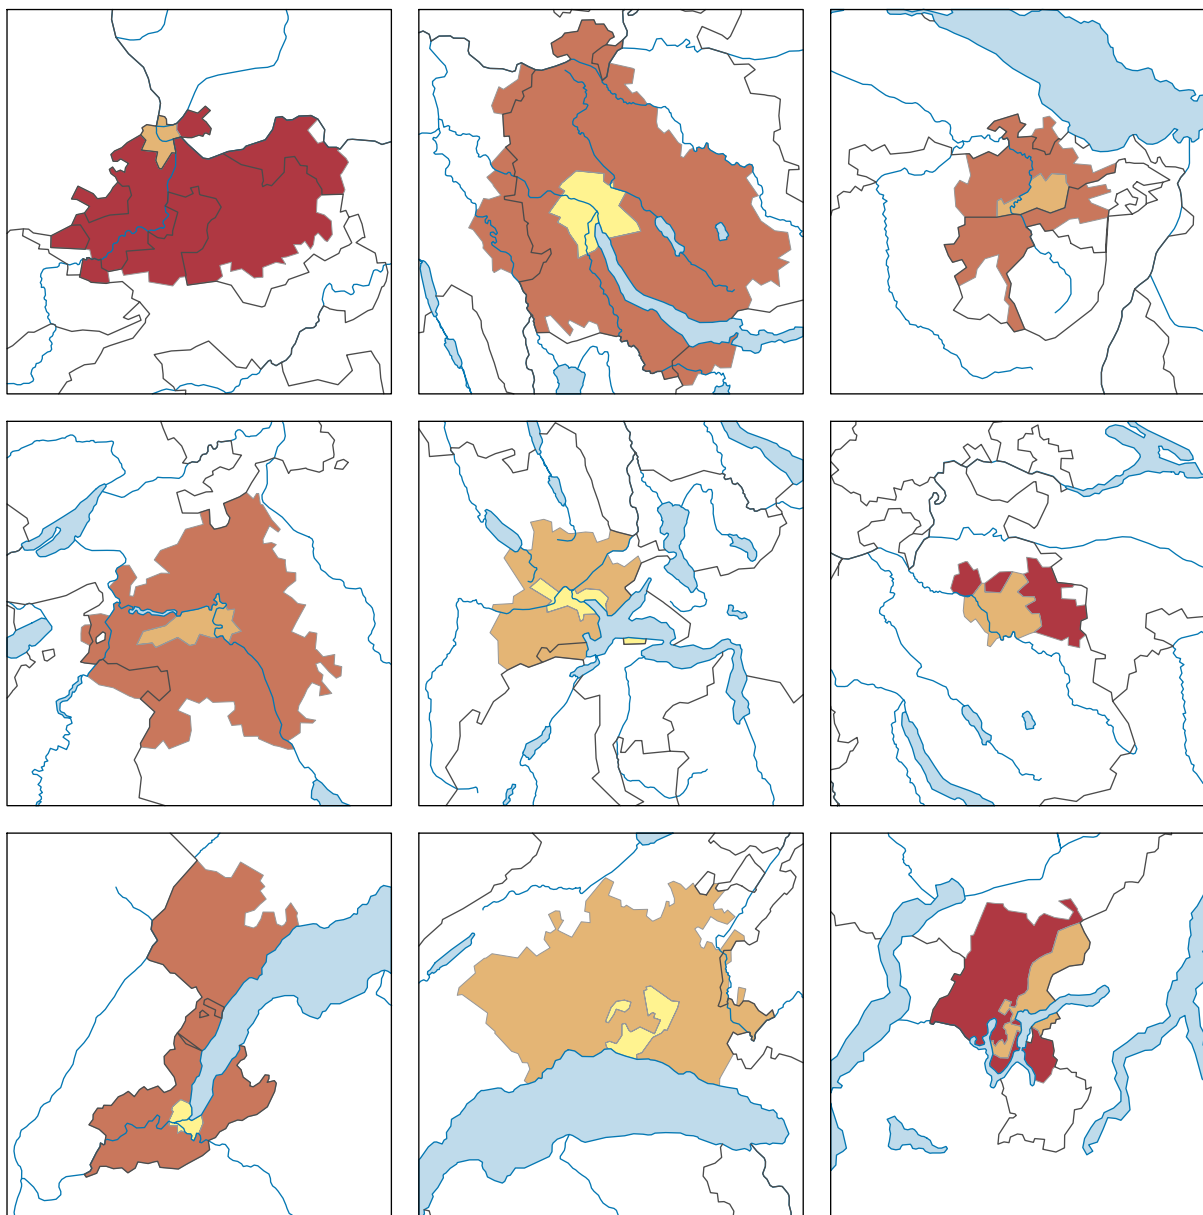

# Maisons individuelles pour 100 appartements, en 2019

## Nombre de maisons individuelles pour 100 appartements\*

\* Logements au 31.12.2018

**Niveau géographique:**  
Audit urbain: ville-centre et ceinture (périmètre villes)