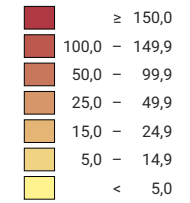

# Einfamilienhäuser pro 100 Wohnungen, 2019

## Anzahl der Einfamilienhäuser pro 100 Wohnungen\*

\* Anzahl Wohnungen am 31.12.2018

**Raumgliederung:**  
Urban Audit: Agglomerationsgemeinden (Städte-Perimeter)