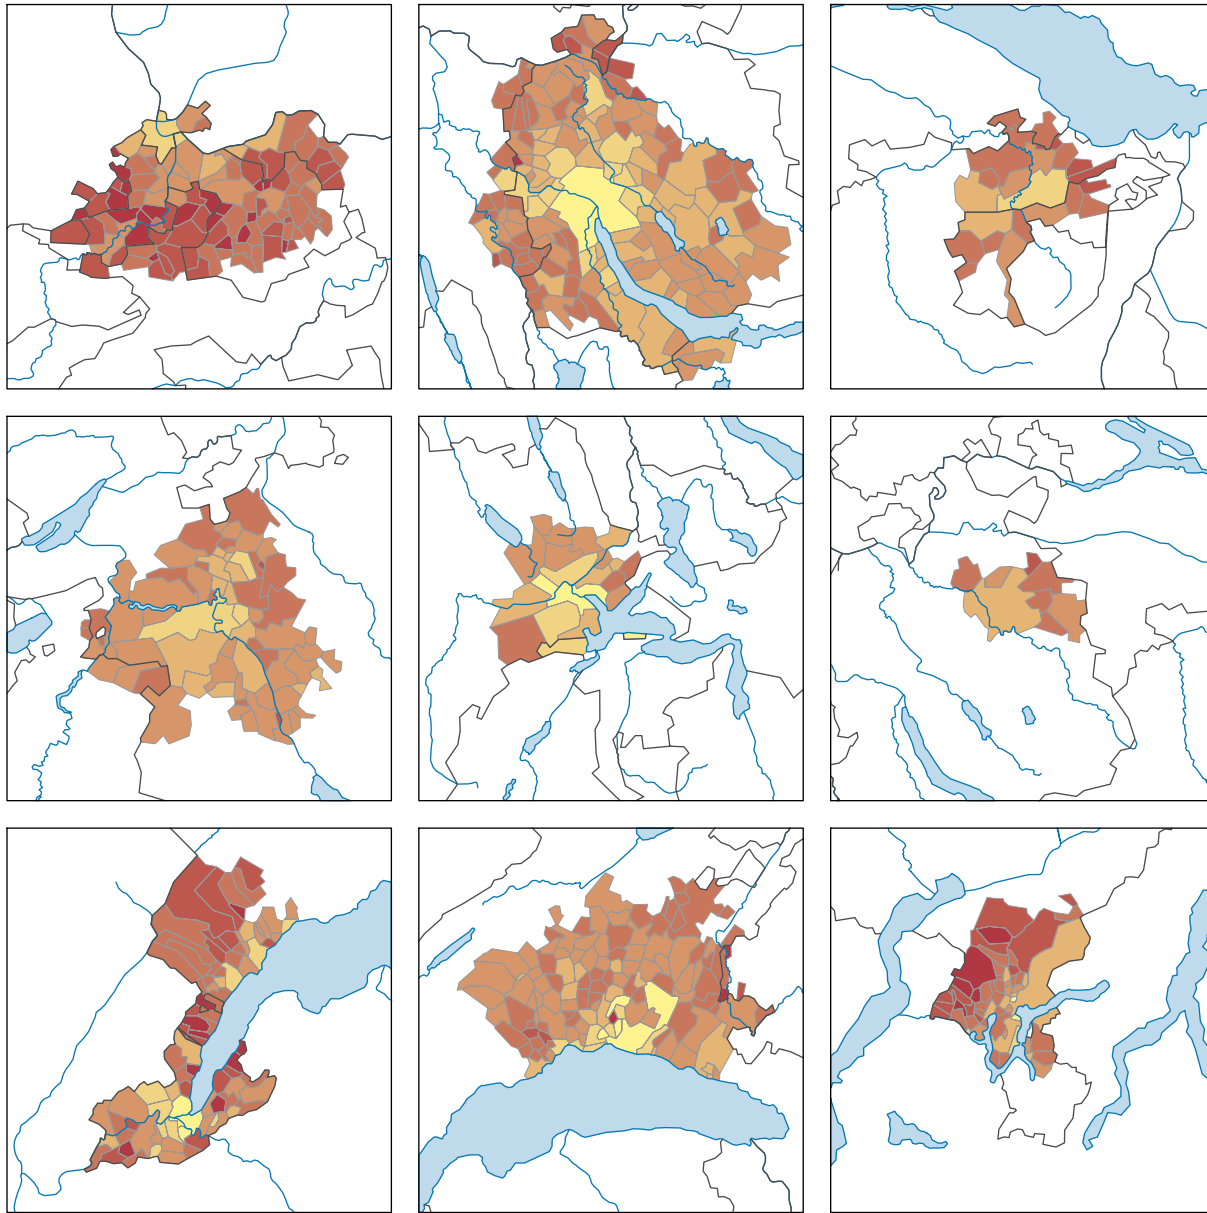

# Einfamilienhäuser pro 100 Wohnungen, 2019

## Anzahl der Einfamilienhäuser pro 100 Wohnungen\*

\* Anzahl Wohnungen am 31.12.2018

**Raumgliederung:**  
Urban Audit: Agglomerationsgemeinden (Städte-Perimeter)