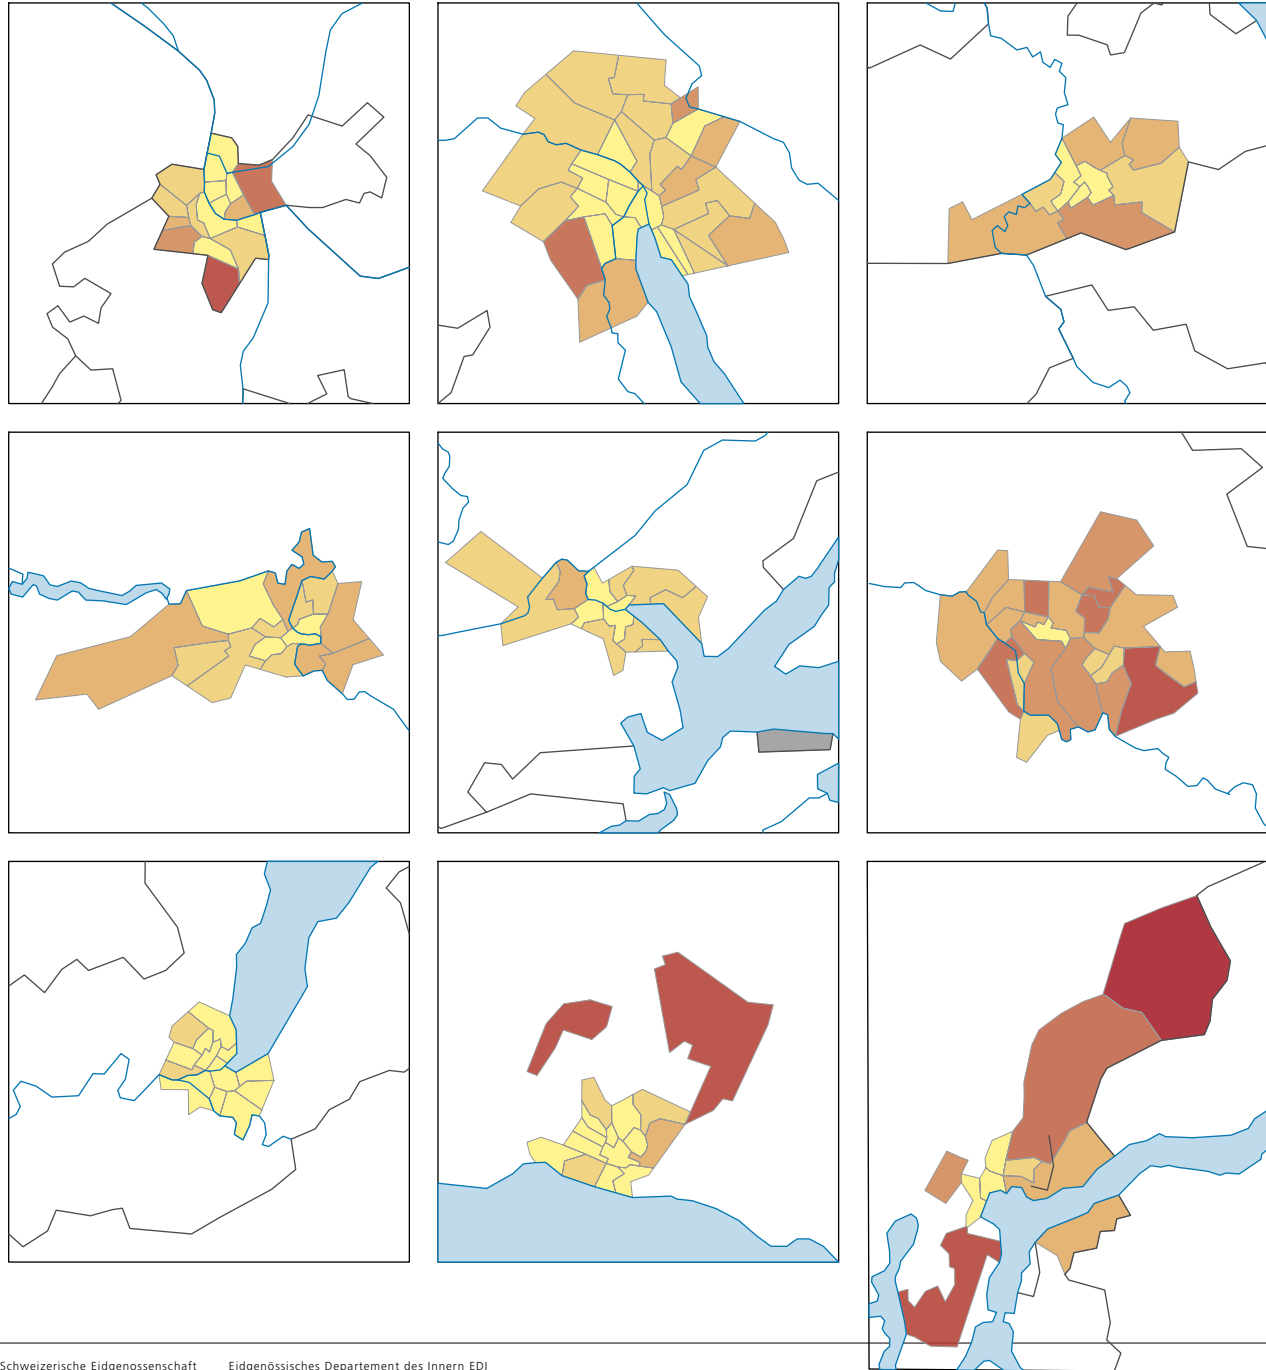

Einfamilienhäuser pro 100 Wohnungen, 2019

Anzahl der Einfamilienhäuser pro 100 Wohnungen*

* Anzahl Wohnungen am 31.12.2018

Raumgliederung:
Urban Audit: Urbane Sektoren (Städte-Perimeter)