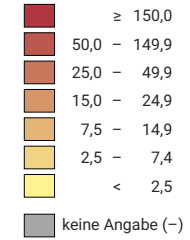

Einfamilienhäuser pro 100 Wohnungen, 2019

Anzahl der Einfamilienhäuser pro 100 Wohnungen*

* Anzahl Wohnungen am 31.12.2018

Raumgliederung:
Urban Audit: Urbane Sektoren (Städte-Perimeter)