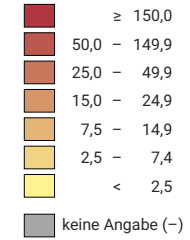

Einfamilienhäuser pro 100 Wohnungen, 2019

Anzahl der Einfamilienhäuser pro 100 Wohnungen*

* Anzahl Wohnungen am 31.12.2018