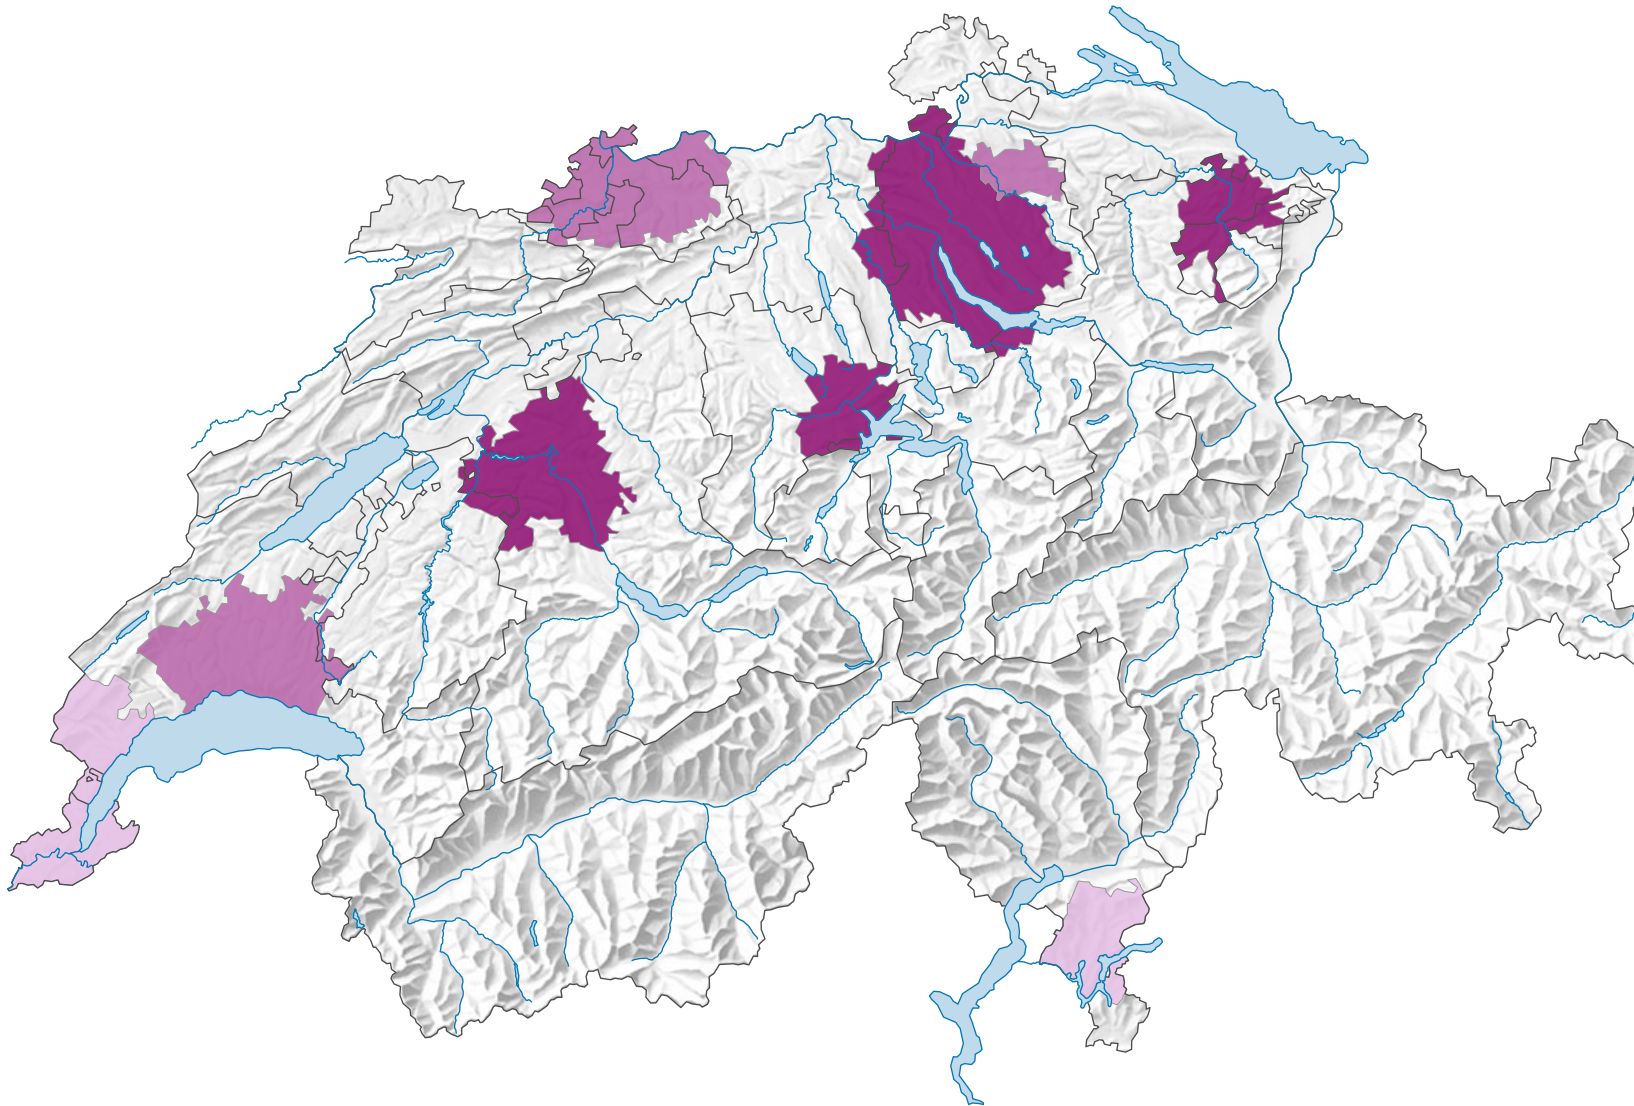

Anteil der Erwerbstätigen 20-64* an der ständigen Wohnbevölkerung der gleichen Altersgruppe

* Strukturerhebung am 31.12.2018

0 35 70 km

Raumgliederung:
Urban Audit: Agglomeration (Schweiz-Perimeter)