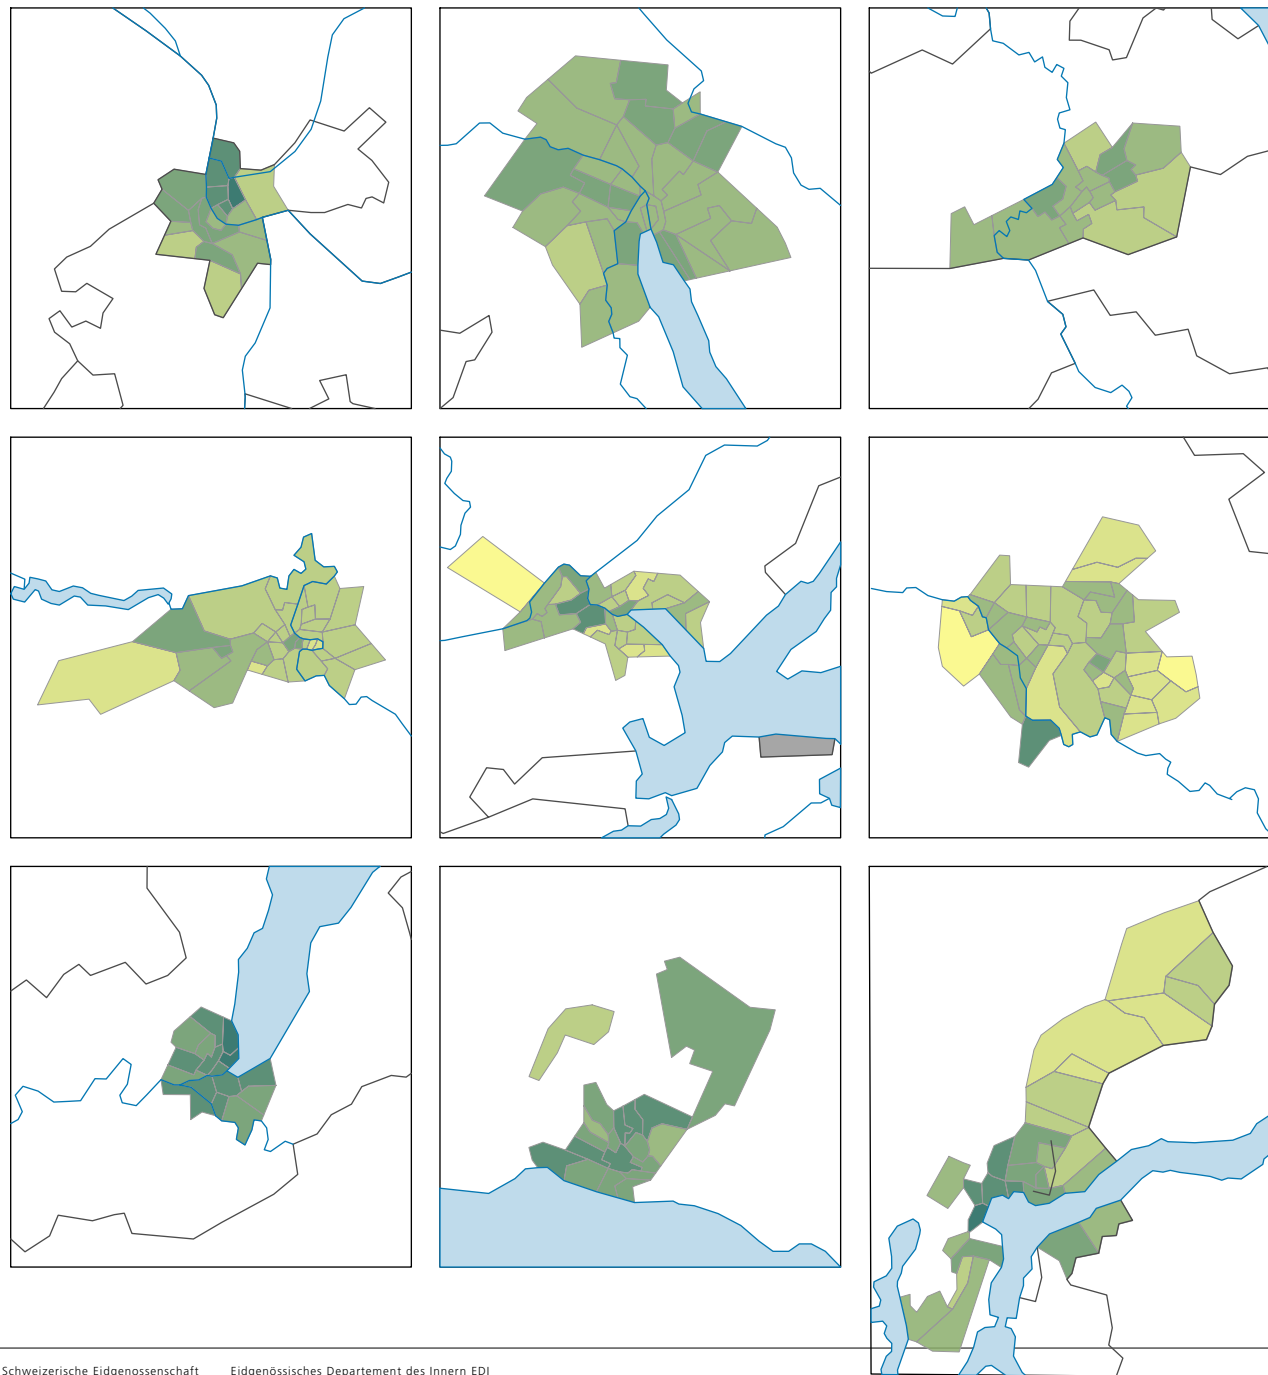

Population résidante permanente étrangère, en 2019

Part de la population résidante permanente étrangère dans la population résidante permanente totale*, en %

* Population résidante permanente au 01.01.2019 (= 31.12.2018)

0 5 10 km

Niveau géographique:
Audit urbain: quartiers (périmètre villes)