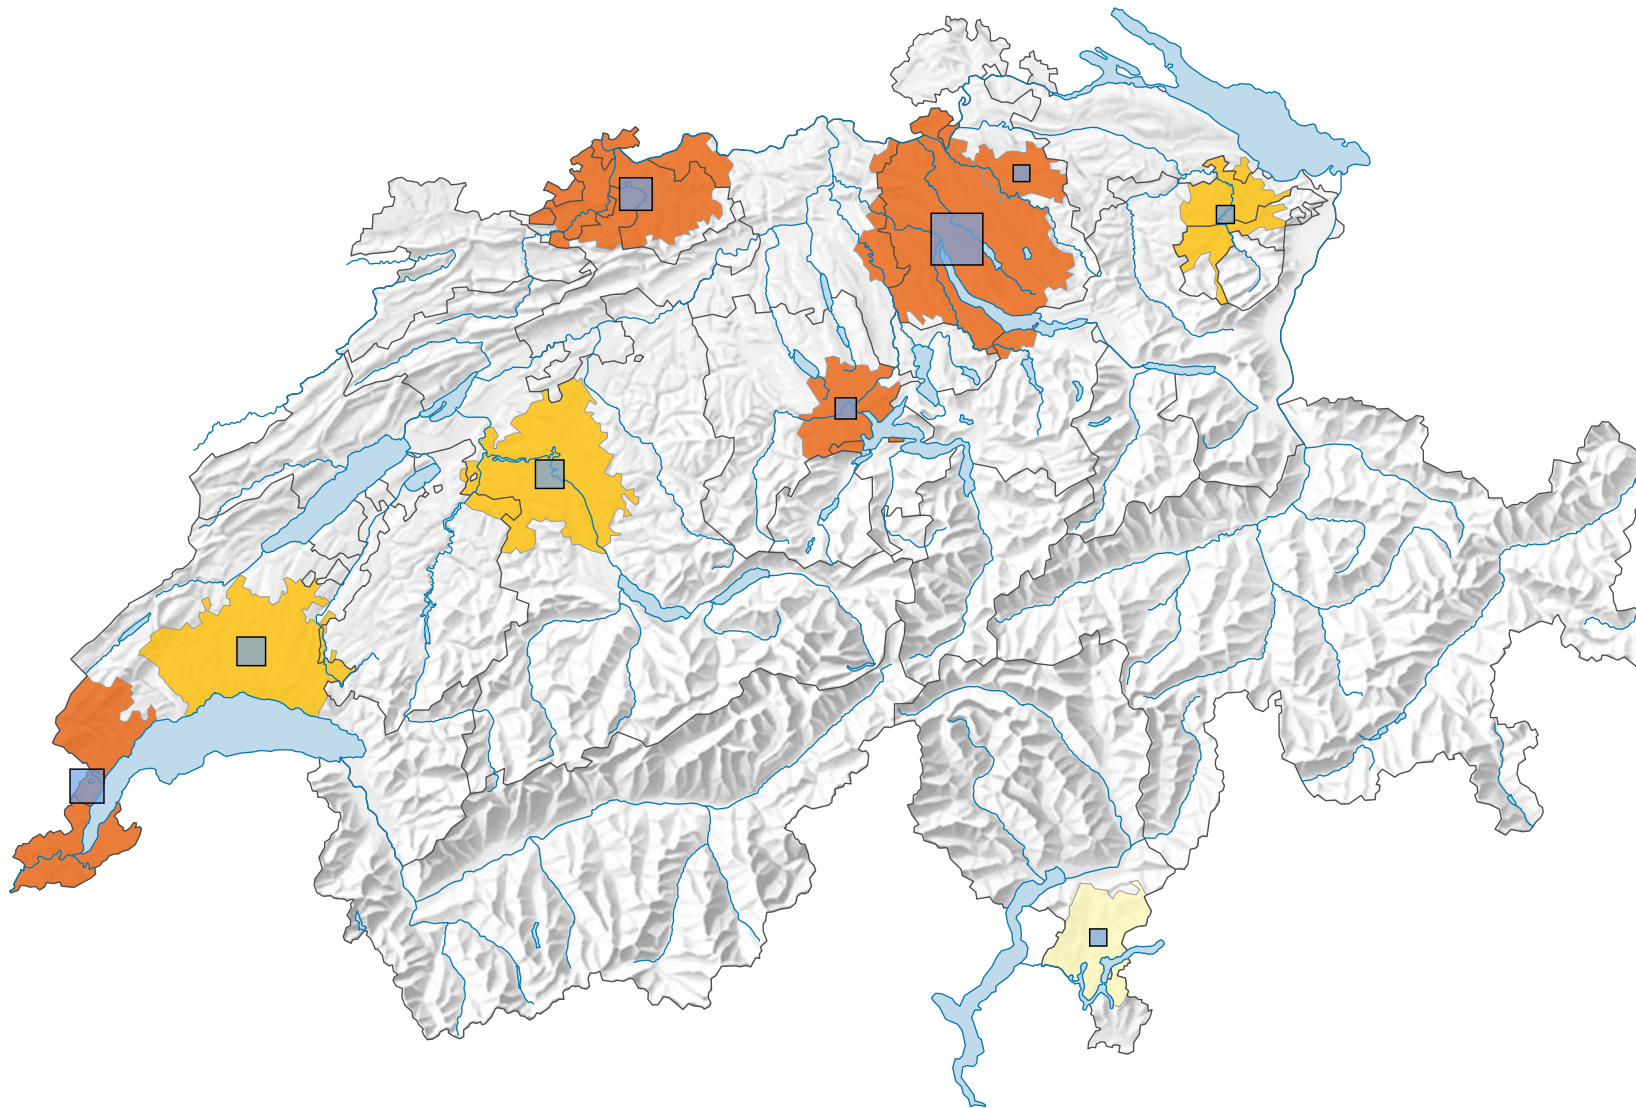

Einwohner* pro km²

Einwohner* total

* Ständige Wohnbevölkerung am 01.01.2019 (= 31.12.2018)

0 35 70 km

Raumgliederung:
Urban Audit: Agglomeration (Schweiz-Perimeter)