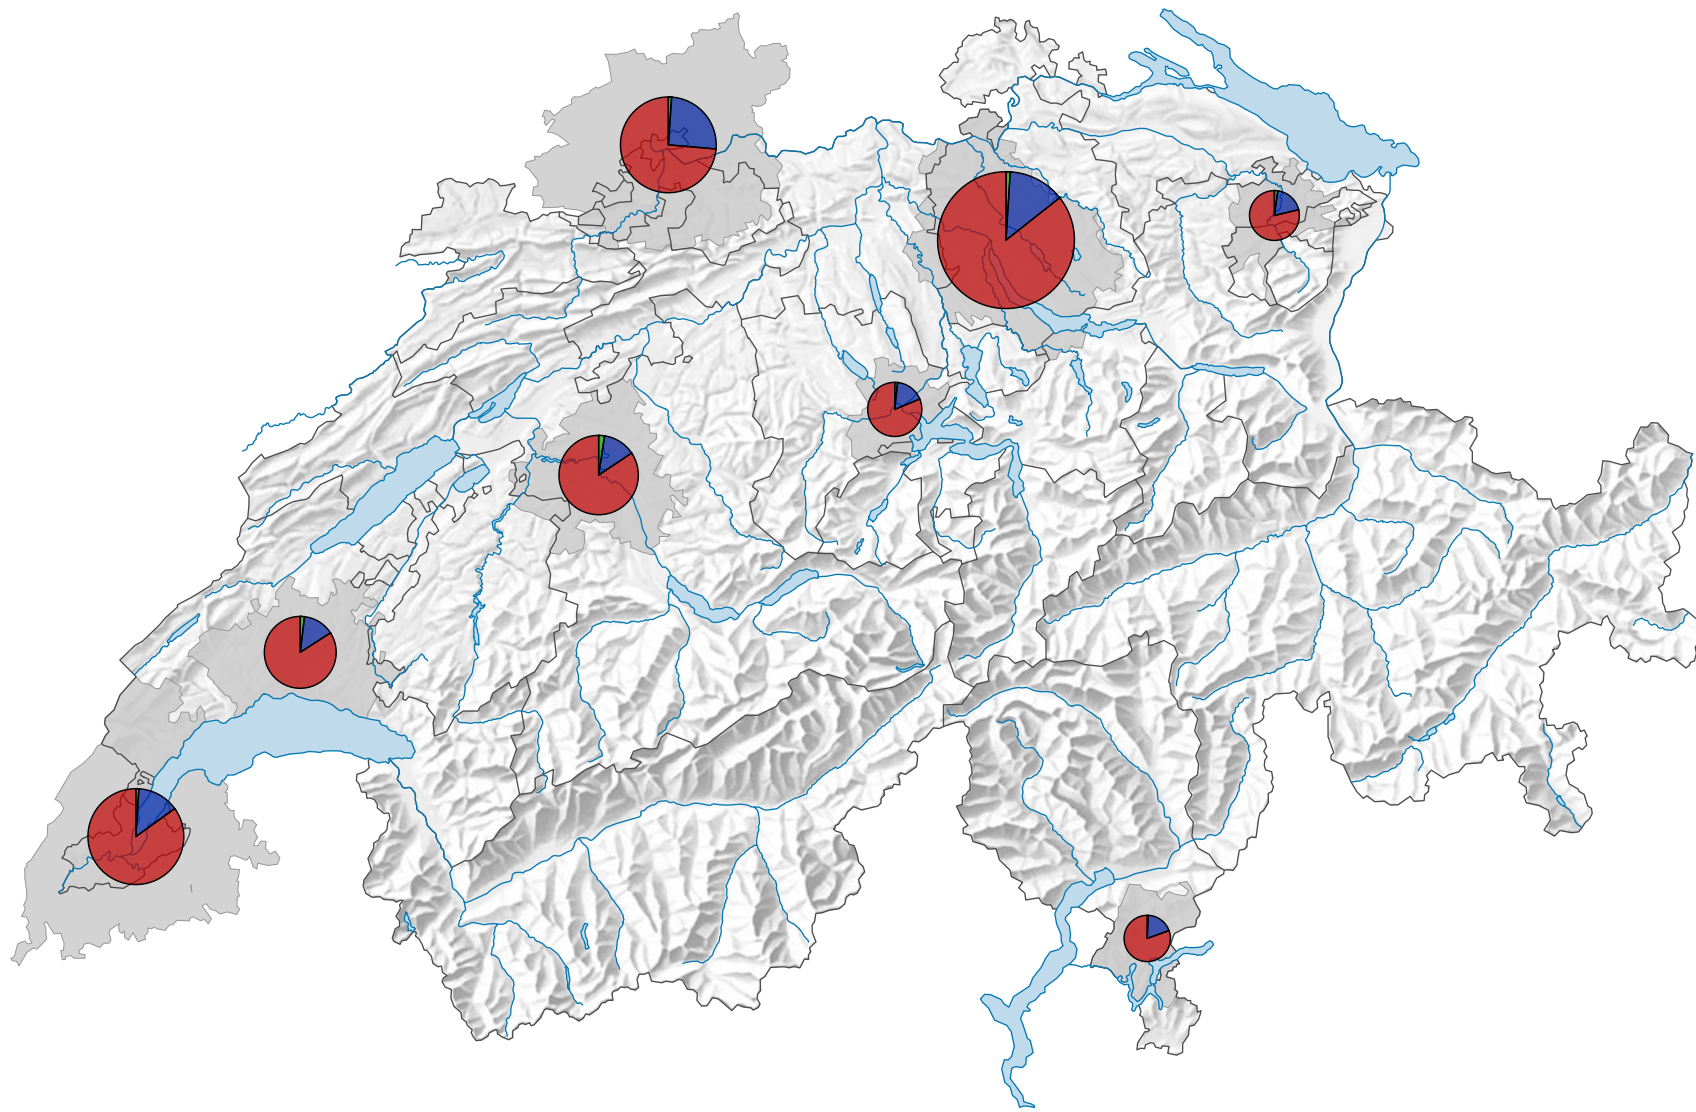

Emplois selon les secteurs économiques, en 2017

Raumgliederung

Agglomération

Total des emplois*

Part des emplois* de chaque secteur économique

- Secteur 1
- Secteur 2
- Secteur 3

* Temps plein et temps partiel / Données suisses: au 31.12.2016; données allemandes: au 30.06.2017; données françaises: au 01.01.2016

0 30 60 km

Niveau géographique:
Audit urbain transfrontalier: agglomération