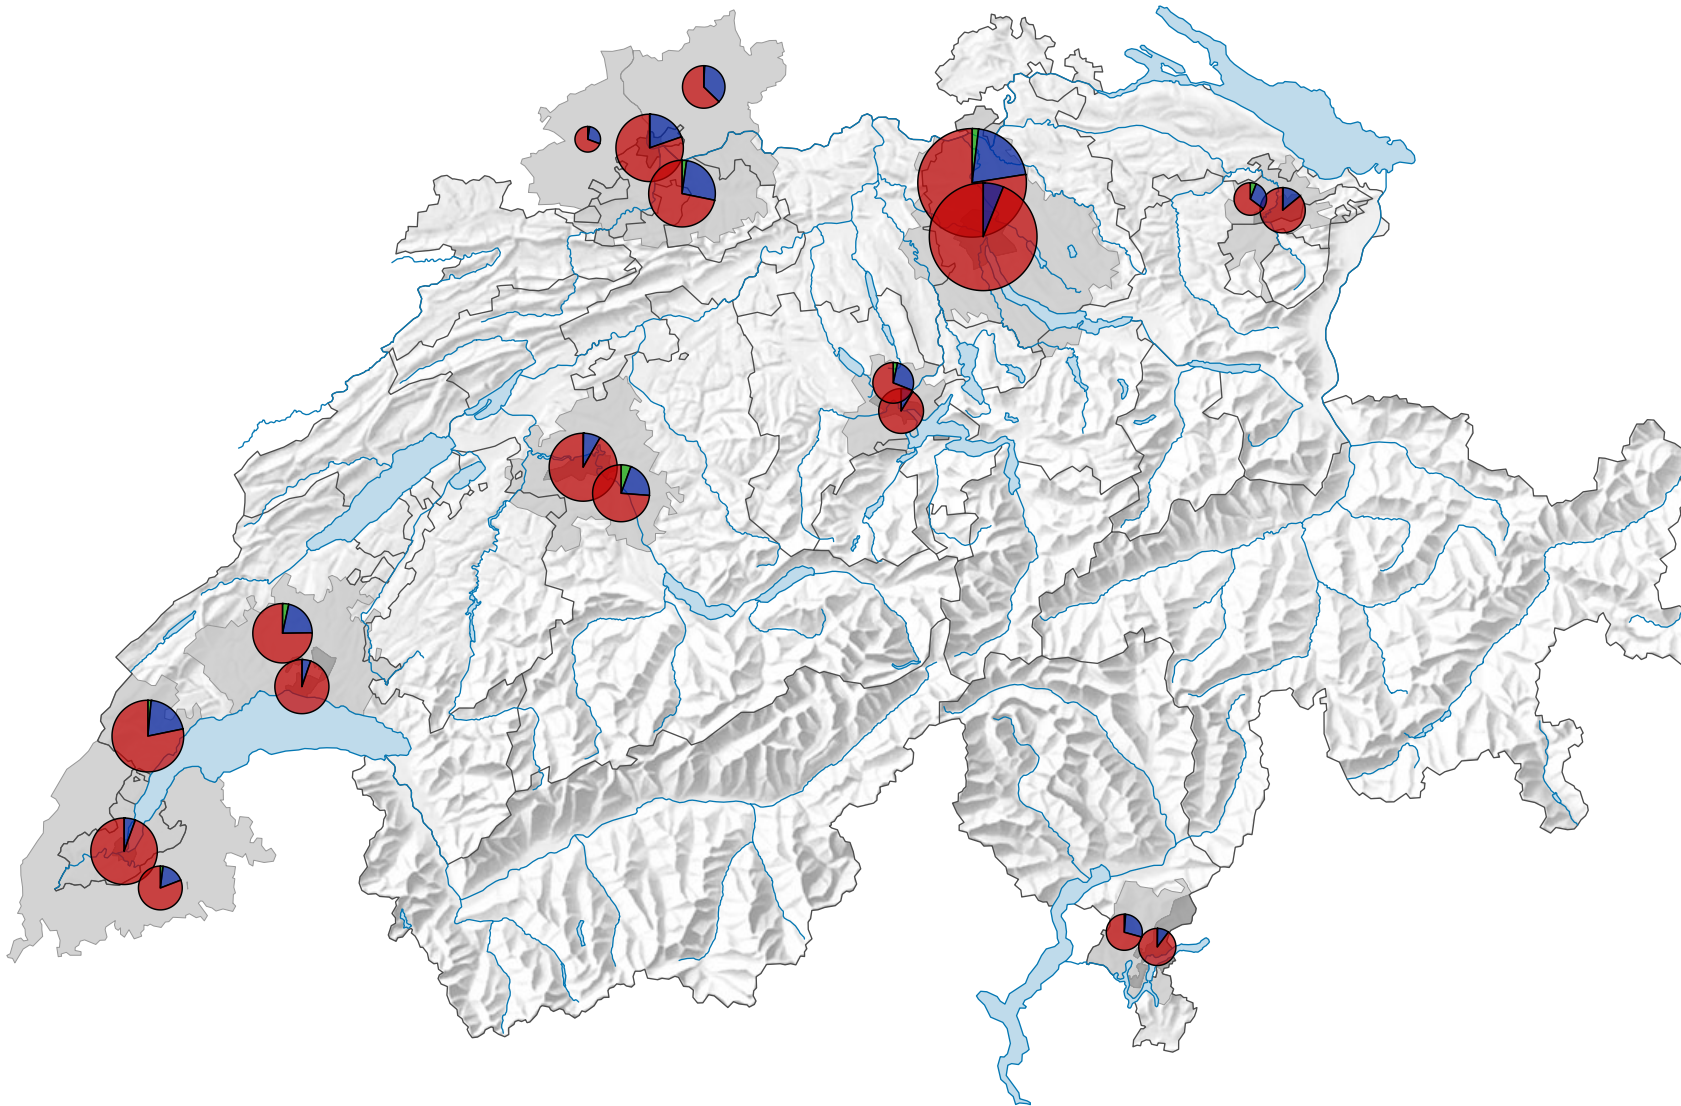

## Raumgliederung

- Ville-centre
- Ceinture de l'Agglomération

## Total des emplois\*

## Part des emplois\* de chaque secteur économique

- Secteur 1
- Secteur 2
- Secteur 3

\* Temps plein et temps partiel / Données suisses: au 31.12.2016; données allemandes: au 30.06.2017; données françaises: au 01.01.2016

0 30 60 km

**Niveau géographique:**  
Audit urbain transfrontalier: ville-centre et ceinture