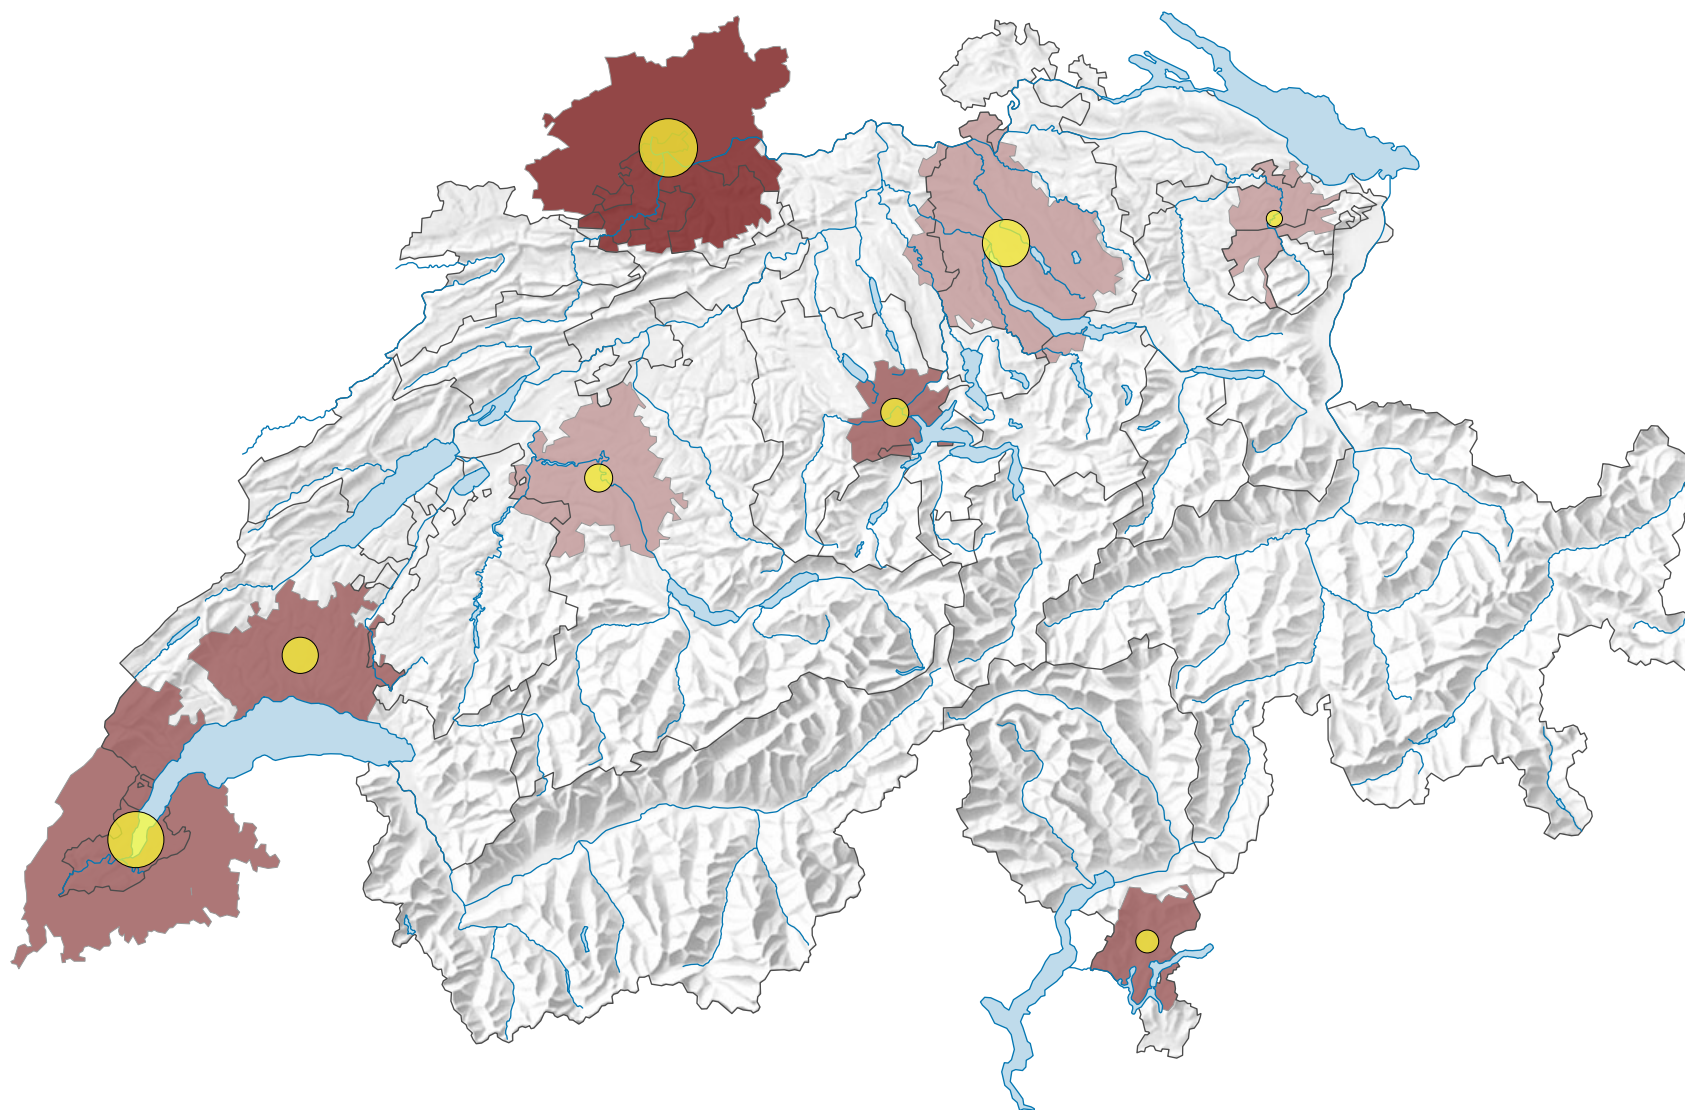

Personnes tuées dans la circulation routière, en 2017

Personnes tuées dans la circulation routière pour 10 000 habitants*

Nombre de personnes tuées dans les accidents de la circulation

* Données CH et DE: au 01.01.2017 (ou 31.12.2016);
Données FR: au 01.01.2016

0 35 70 km

Niveau géographique:
Audit urbain transfrontalier: agglomération