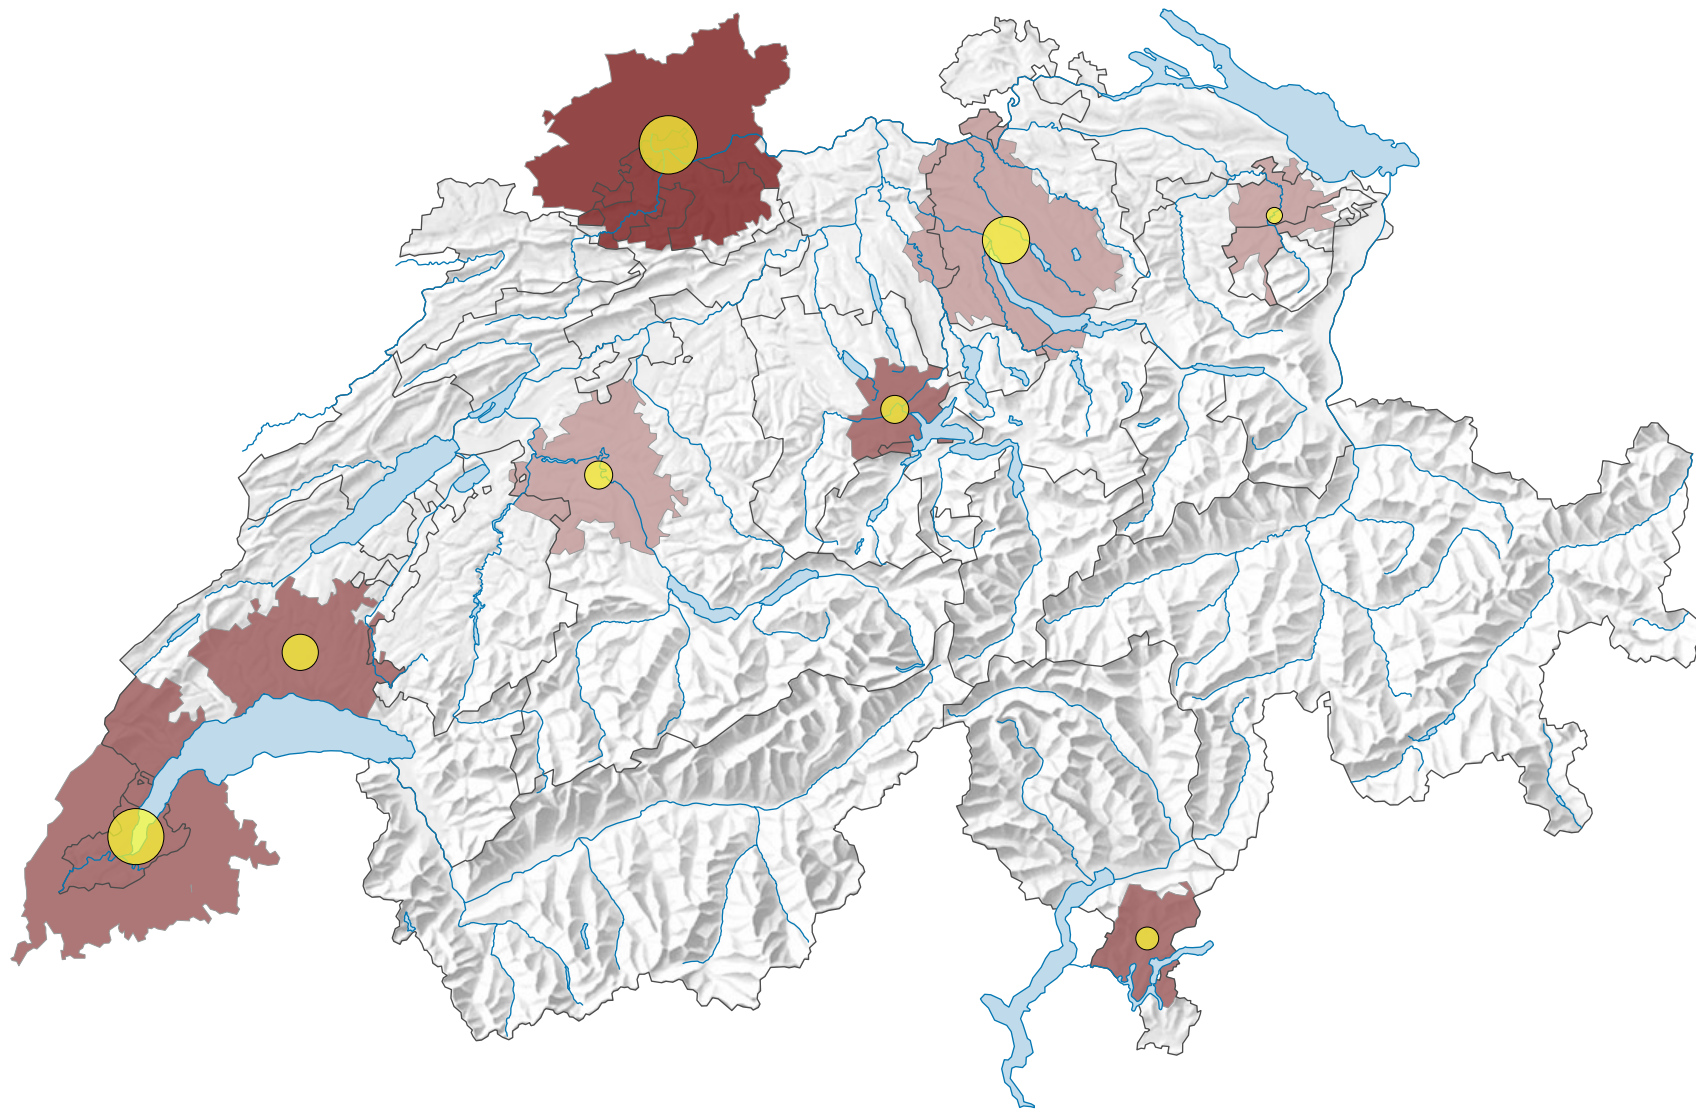

Im Strassenverkehr getötete Personen, 2017

Im Strassenverkehr getötete Personen pro 10 000 Einwohner*

Anzahl getötete Personen bei Strassenverkehrsunfällen

* CH- und DE-Daten: am 01.01.2017 (oder 31.12.2016); FR-Daten: am 01.01.2016

0 30 60 km

Raumgliederung:
Grenzüberschreitender Urban Audit: Agglomeration