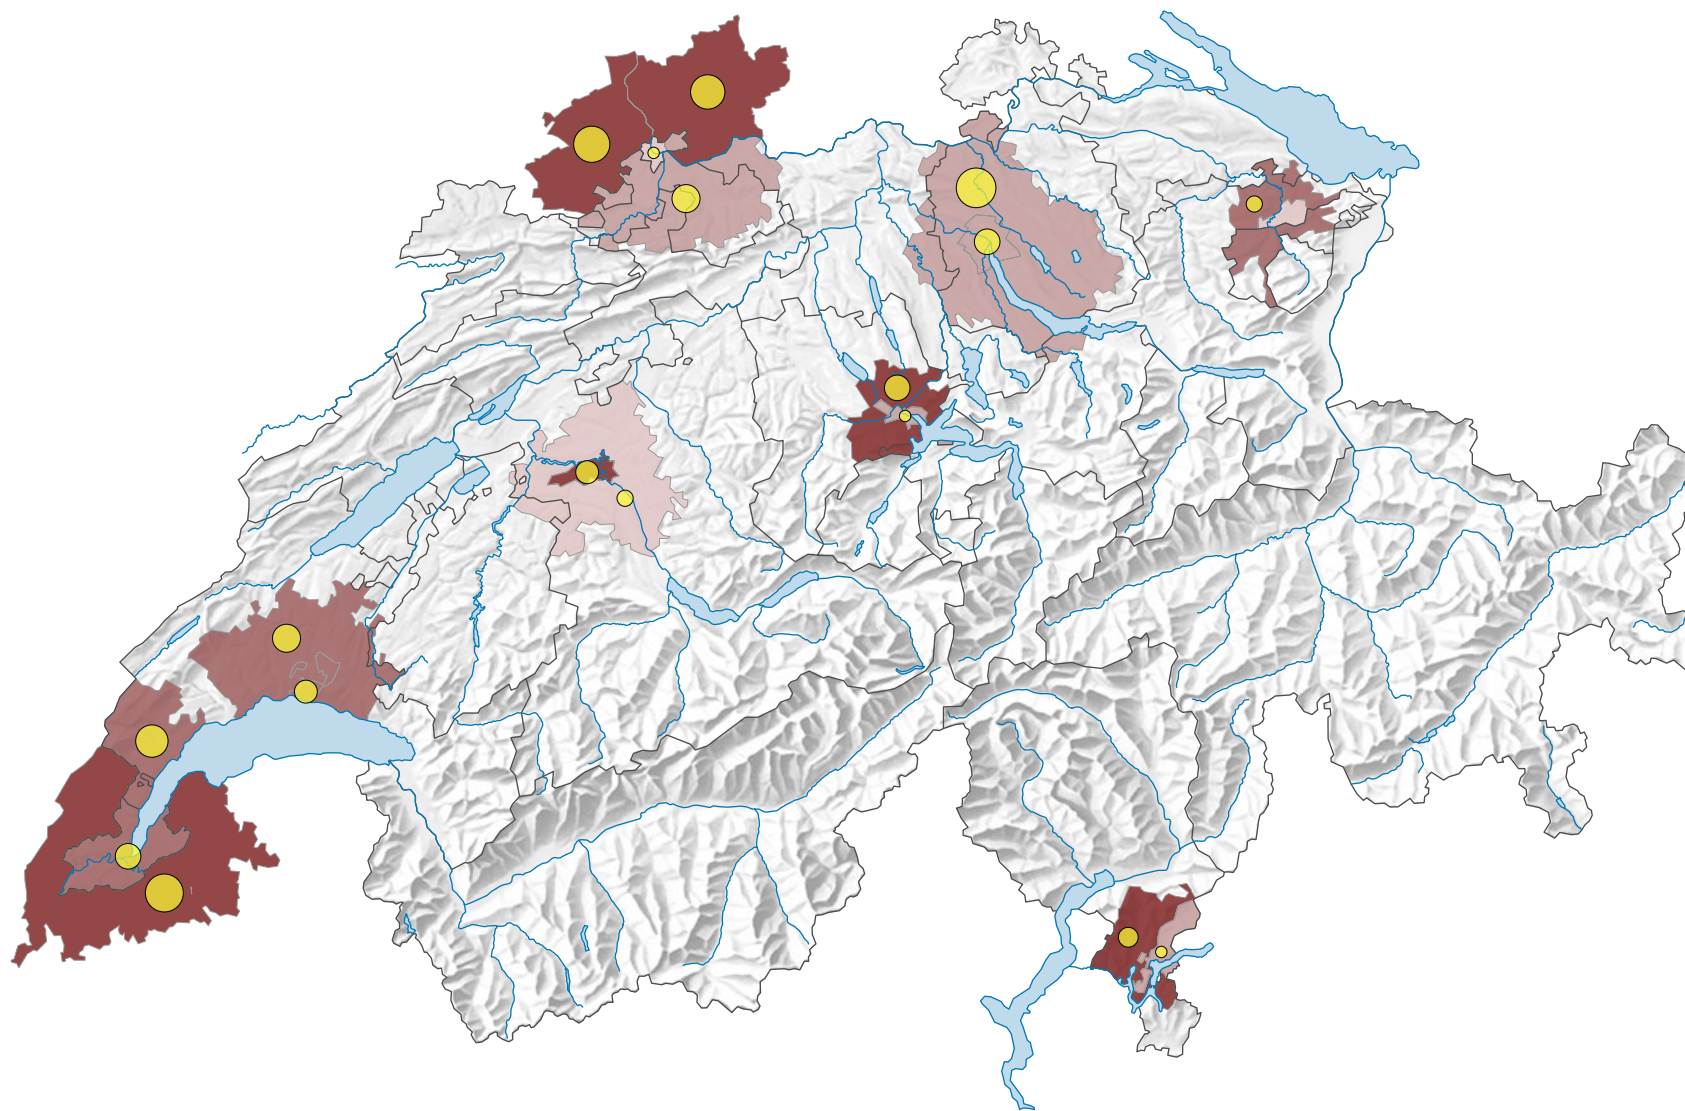

Personnes tuées dans la circulation routière, en 2017

Personnes tuées dans la circulation routière pour 10 000 habitants*

Nombre de personnes tuées dans les accidents de la circulation

* Données CH et DE: au 01.01.2017 (ou 31.12.2016);
Données FR: au 01.01.2016

0 30 60 km

Niveau géographique:
Audit urbain transfrontalier: ville-centre et ceinture