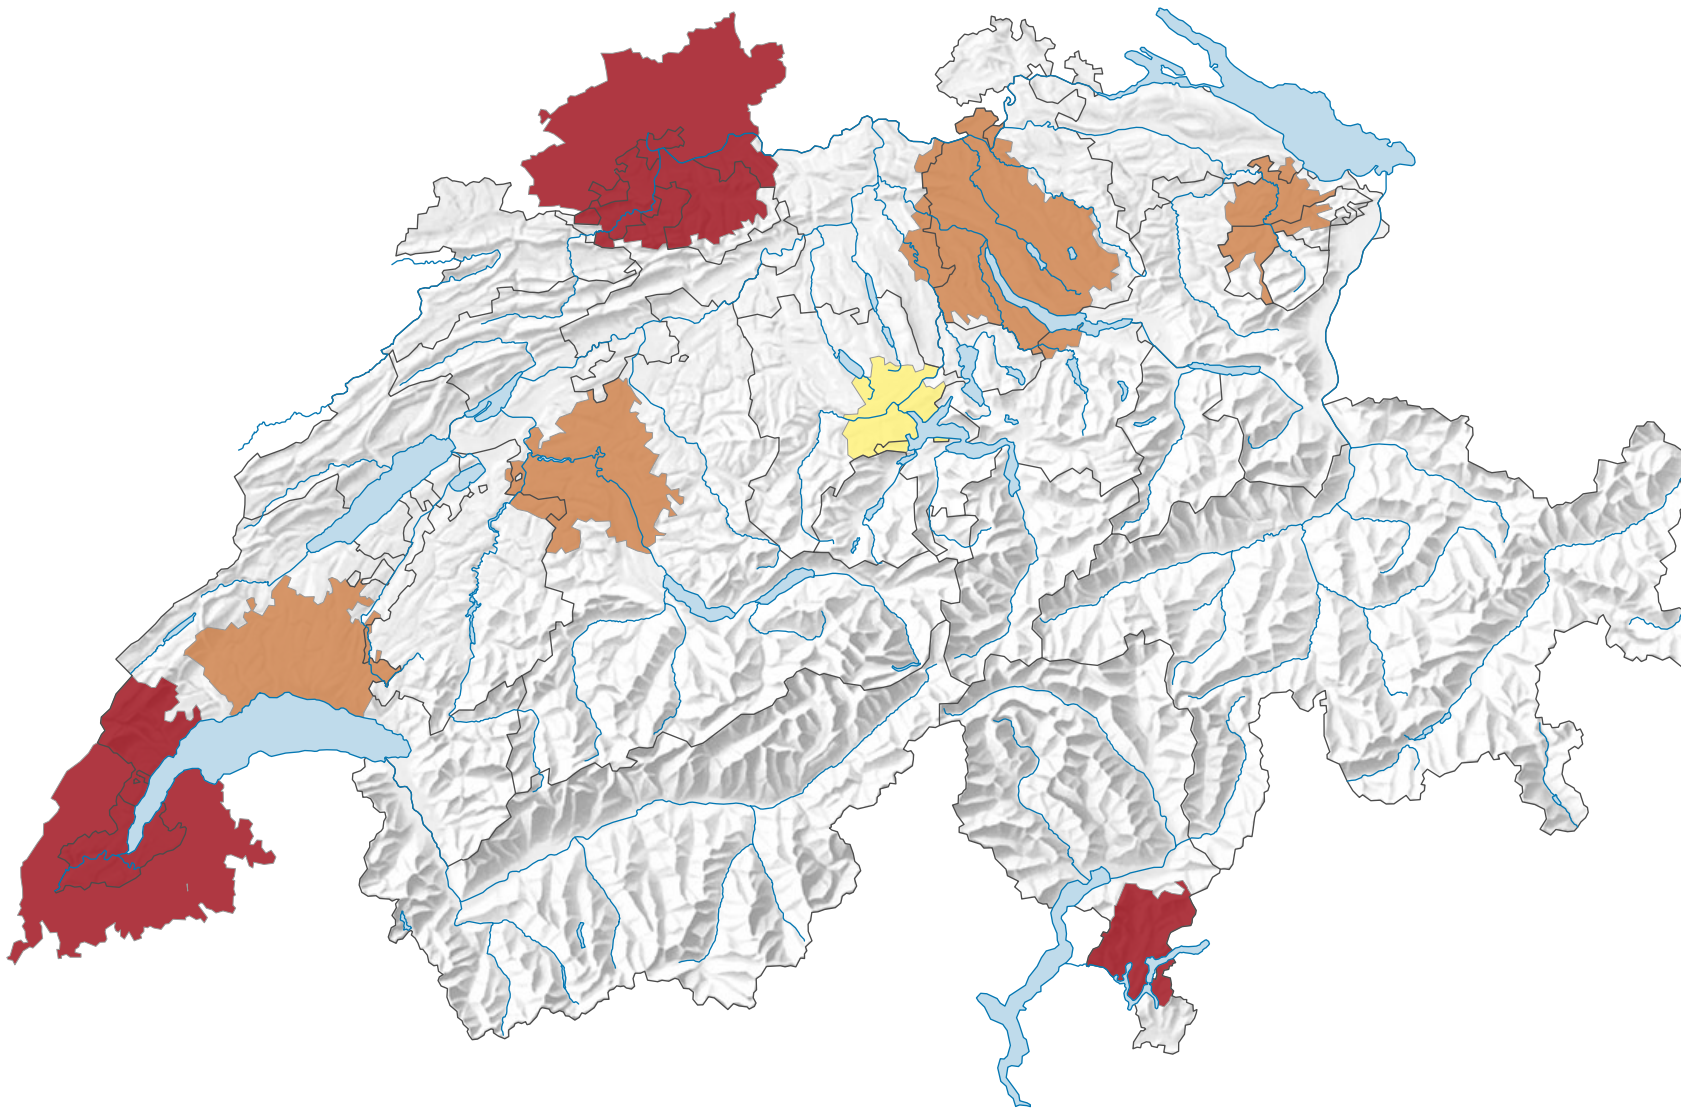

# Einfamilienhäuser pro 100 Wohnungen, 2017

## Anzahl der Einfamilienhäuser pro 100 Wohnungen\*

\* CH- und DE-Daten: am 01.01.2017 (oder 31.12.2016); FR-Daten: am 01.01.2016

0 35 70 km

Raumgliederung:  
Grenzüberschreitender Urban Audit: Agglomeration