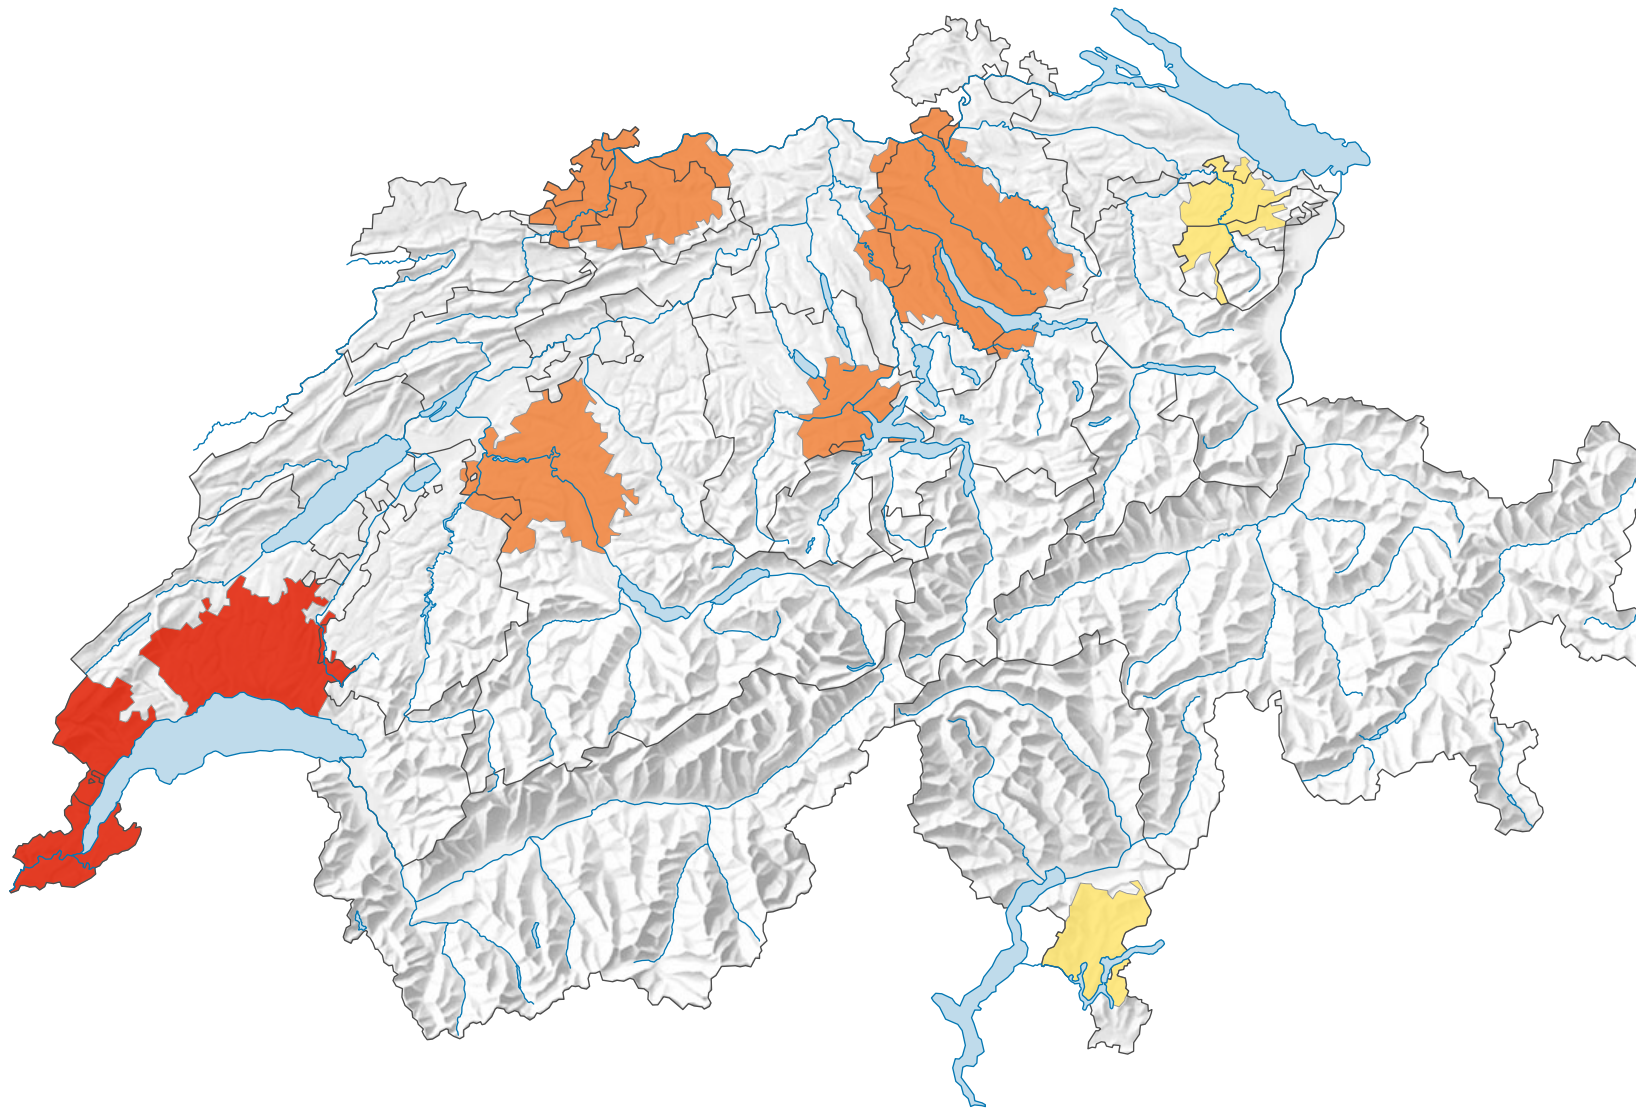

# Durchschnittliche Wohnfläche, 2018

## Durchschnittliche Wohnfläche\* pro Person in m<sup>2</sup>

\* Anzahl bewohnte Wohnungen am 31.12.2017

0 30 60 km

Raumgliederung:  
Urban Audit: Agglomeration (Schweiz-Perimeter)