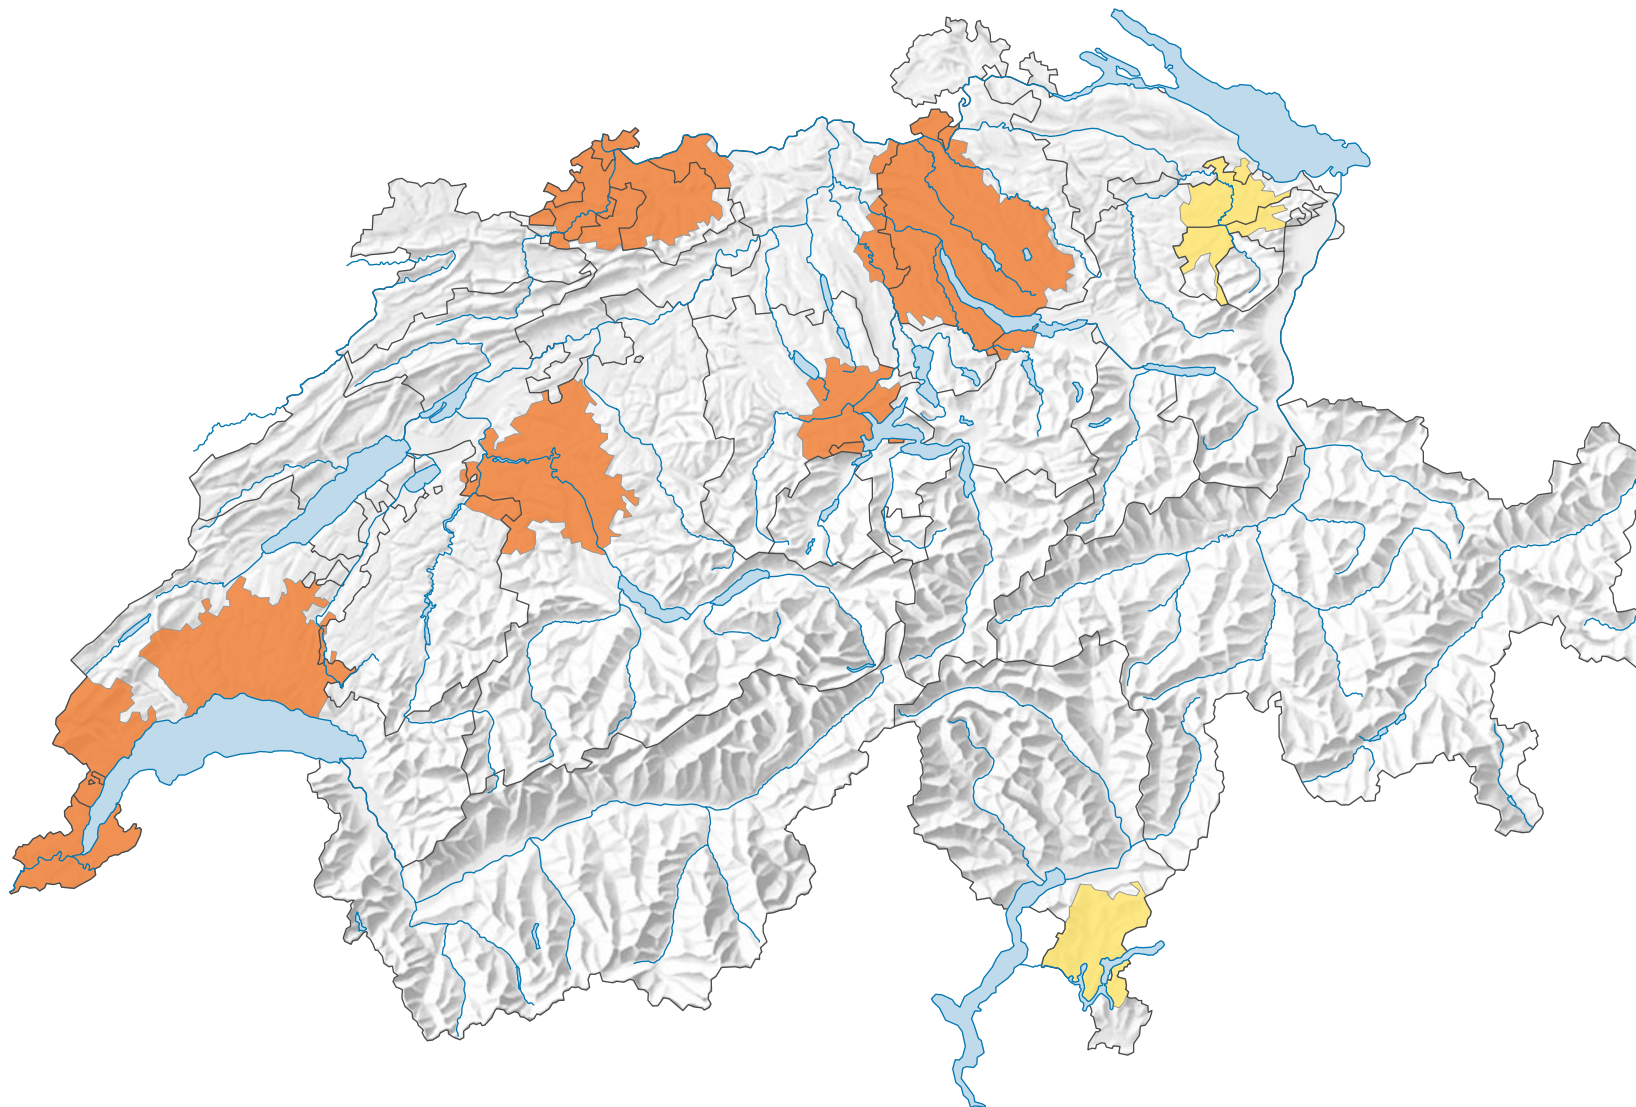

Part des logements vacants dans le total des logements*, en %

* Logements au 31.12.2017

0 30 60 km

Niveau géographique:
Audit urbain: agglomération (périmètre suisse)