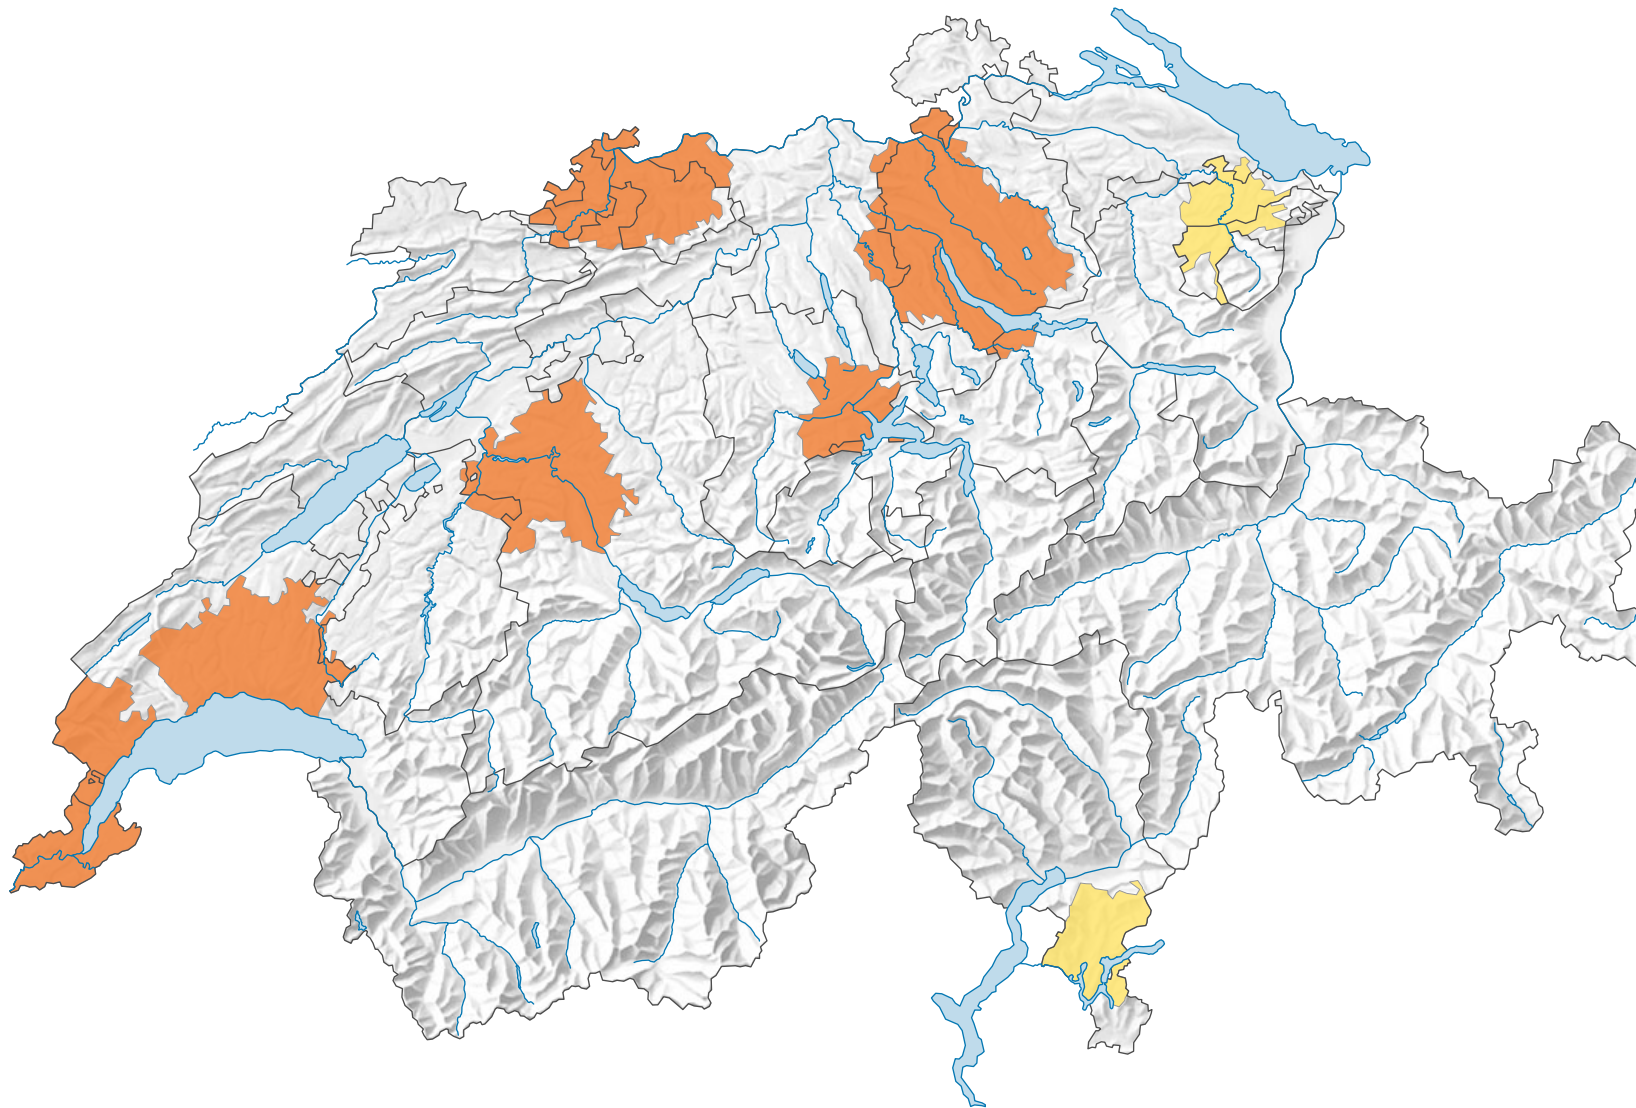

## Anteil der Leerwohnungen am Total der Wohnungen\*, in %

\* Anzahl Wohnungen am 31.12.2017

0 35 70 km

Raumgliederung:  
Urban Audit: Agglomeration (Schweiz-Perimeter)