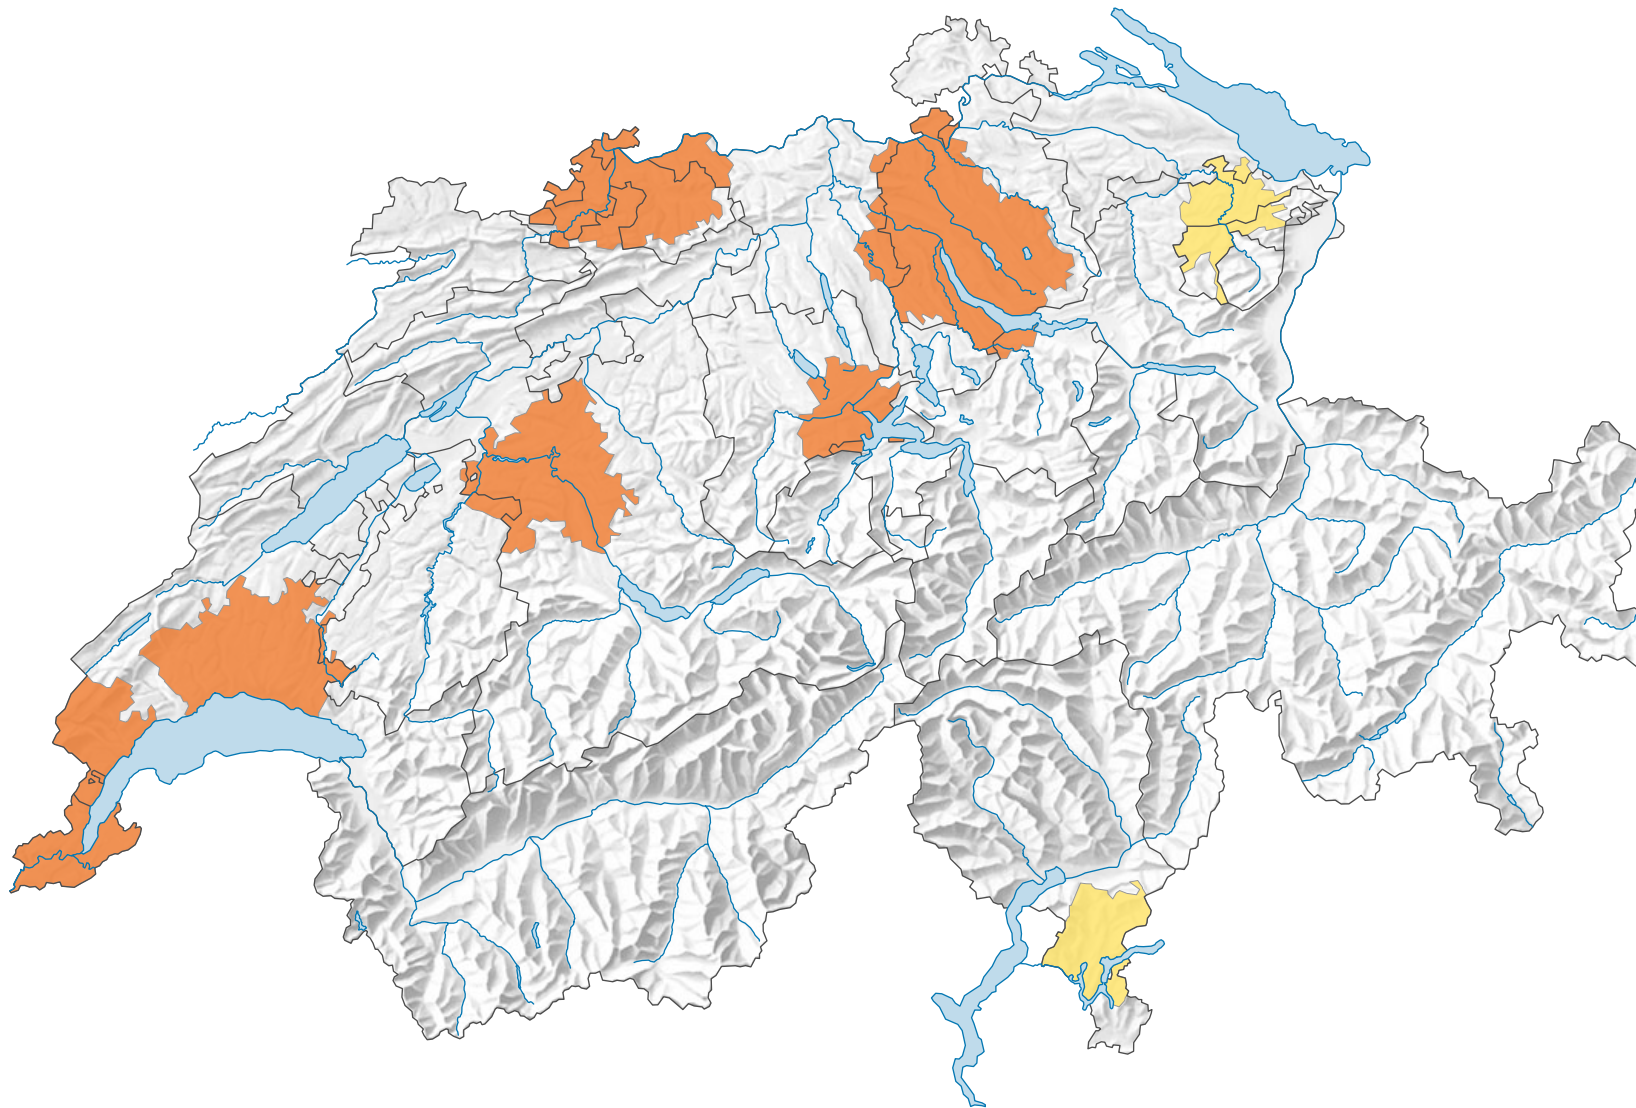

Anteil der Leerwohnungen am Total der Wohnungen*, in %

* Anzahl Wohnungen am 31.12.2017

0 30 60 km

Raumgliederung:
Urban Audit: Agglomeration (Schweiz-Perimeter)